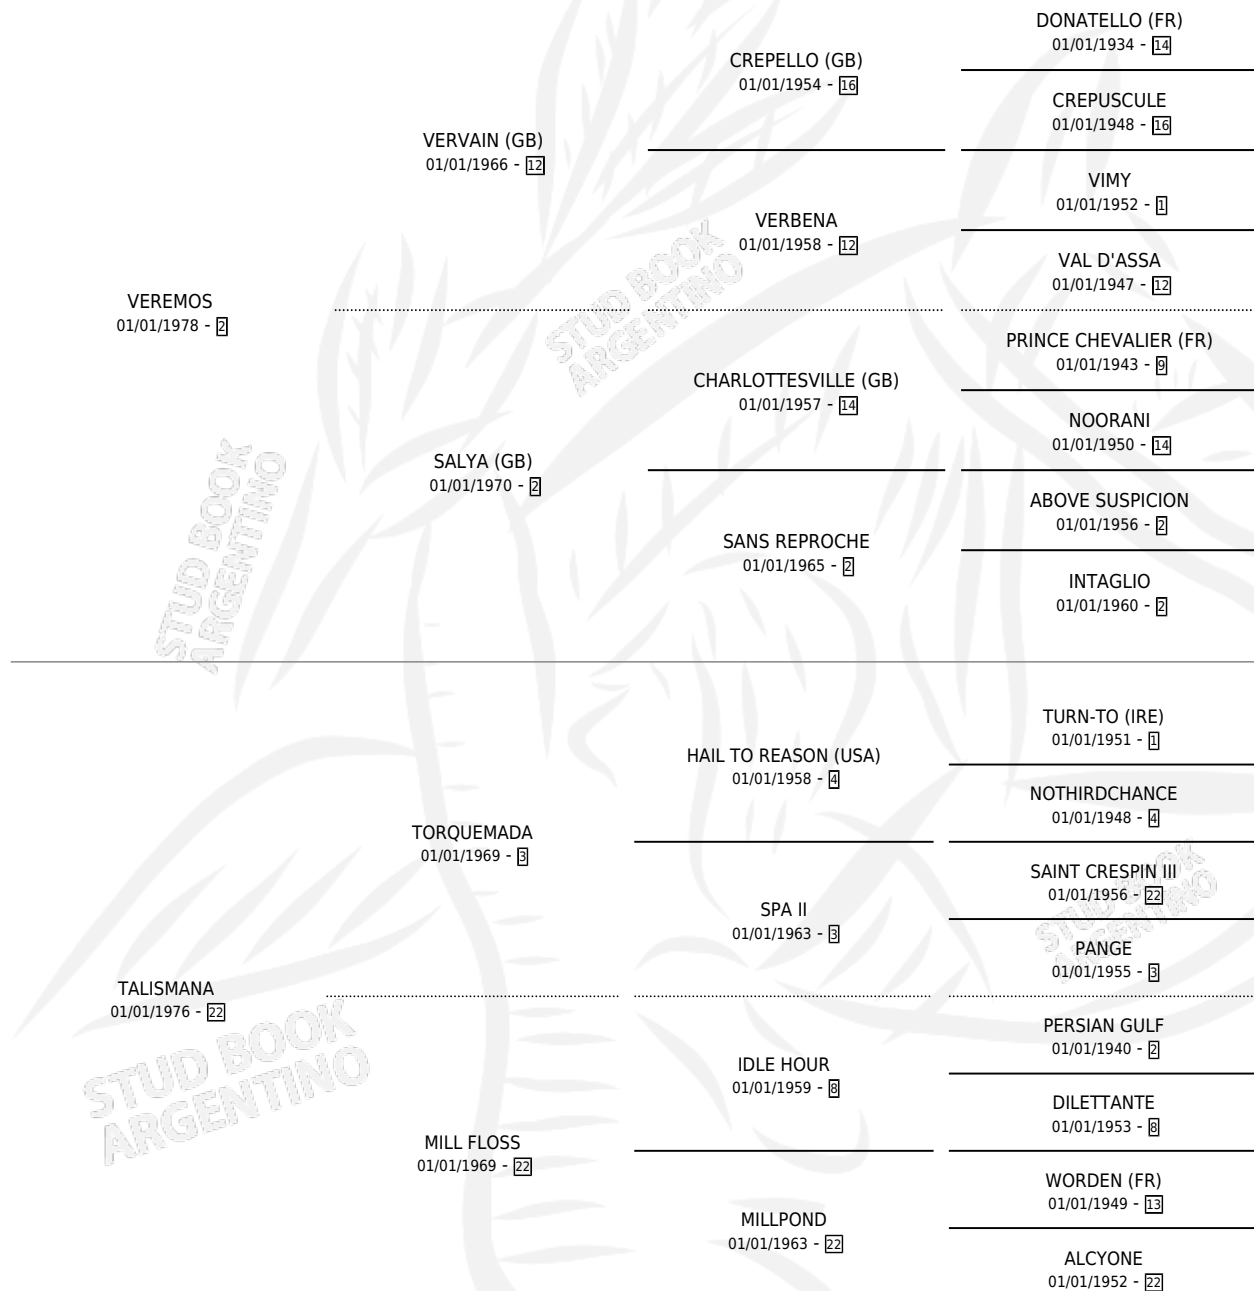

VERYTAL

por VEREMOS y TALISMANA por TORQUEMADA

Argentina · Hembra · Zaino · SP · 07/11/1987
Familia 22-d · Volumen 33

ESTADO

TIPIFICACIÓN SANGUÍNEA	X
TIPIFICACIÓN POR ADN	X
PASAPORTE	X
IDENTIFICACIÓN POR MICROCHIP	X
REPRODUCTOR	X

Lugar de nacimiento: Primero de Mayo

Criador: Sin dato

PEDIGREE

VERYTAL

Datos oficiales del Stud Book Argentino

Documento generado el 02/05/2026

studbook.org.ar