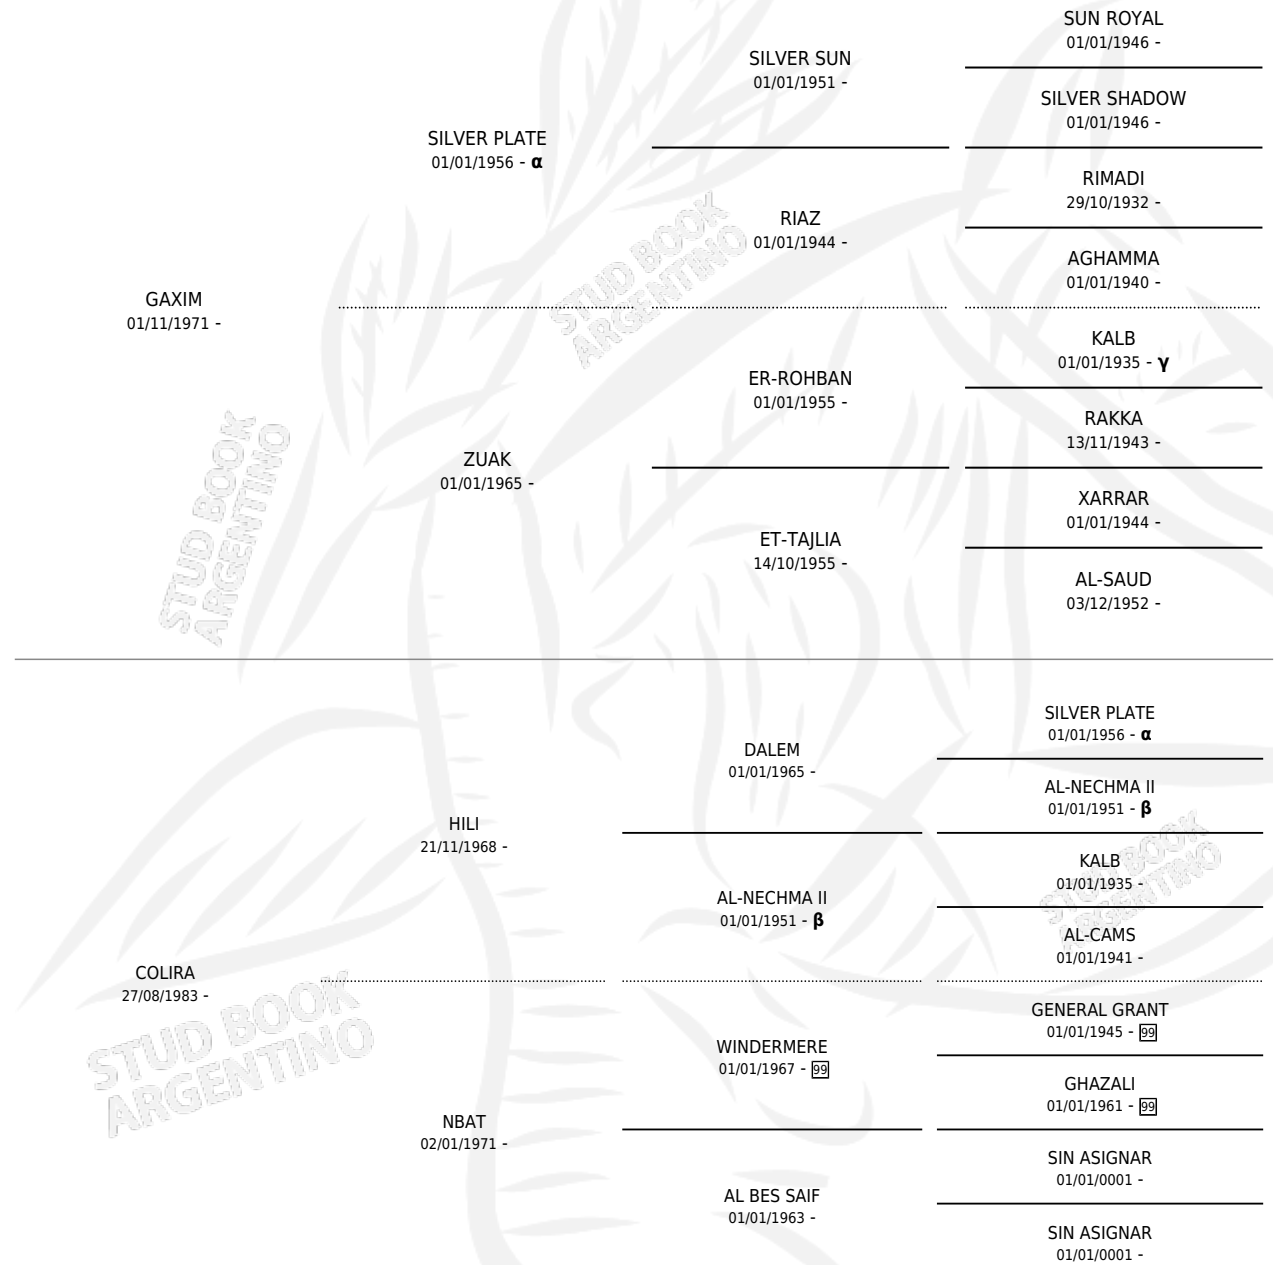

# HORRO

por GAXIM y COLIRA por HILI

Argentina · Macho · Tordillo · AP · 04/04/1988  
Familia · Volumen 33

## ESTADO

TIPIFICACIÓN SANGUÍNEA	X
TIPIFICACIÓN POR ADN	X
PASAPORTE	X
IDENTIFICACIÓN POR MICROCHIP	X
REPRODUCTOR	X

**Lugar de nacimiento:** Cerrillada  
**Criador:** Sin dato

## PEDIGREE

INBREEDING :  $\alpha, \beta, \gamma$