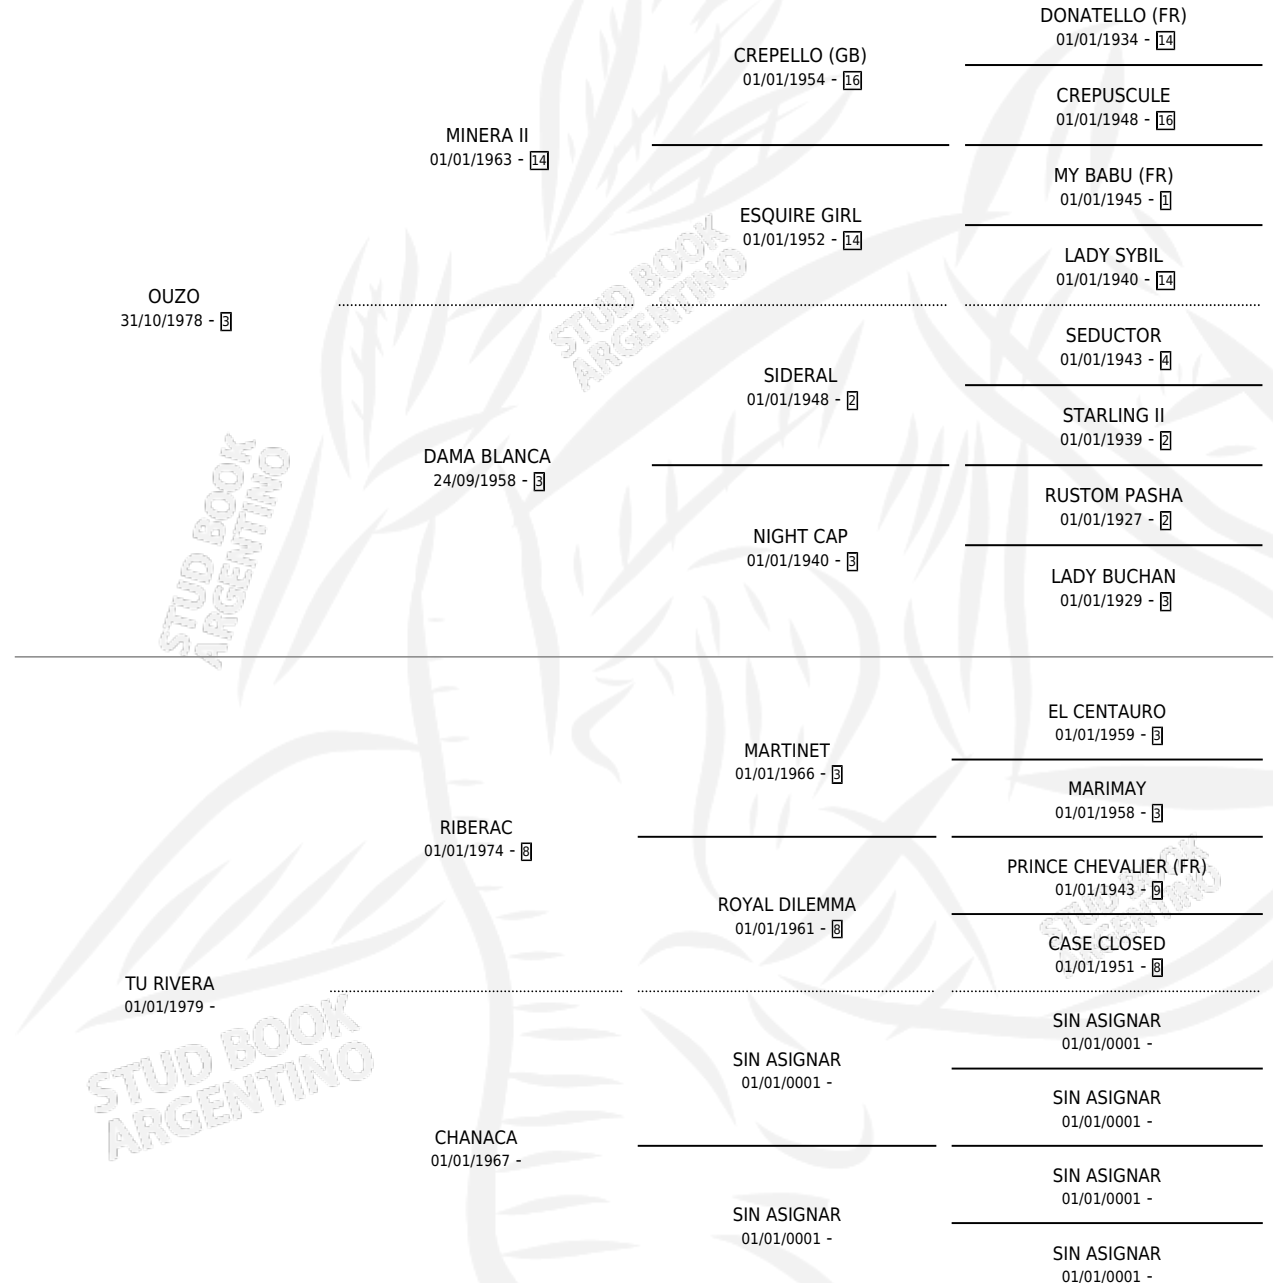

LITORALEÑA

por OUZO y TU RIVERA por RIBERAC

Argentina · Hembra · Zaino · SP · 01/10/1987
Familia · Volumen 33

ESTADO

TIPIFICACIÓN SANGUÍNEA	X
TIPIFICACIÓN POR ADN	X
PASAPORTE	X
IDENTIFICACIÓN POR MICROCHIP	X
REPRODUCTOR	X

Lugar de nacimiento: Alcira

Criador: Sin dato

PEDIGREE