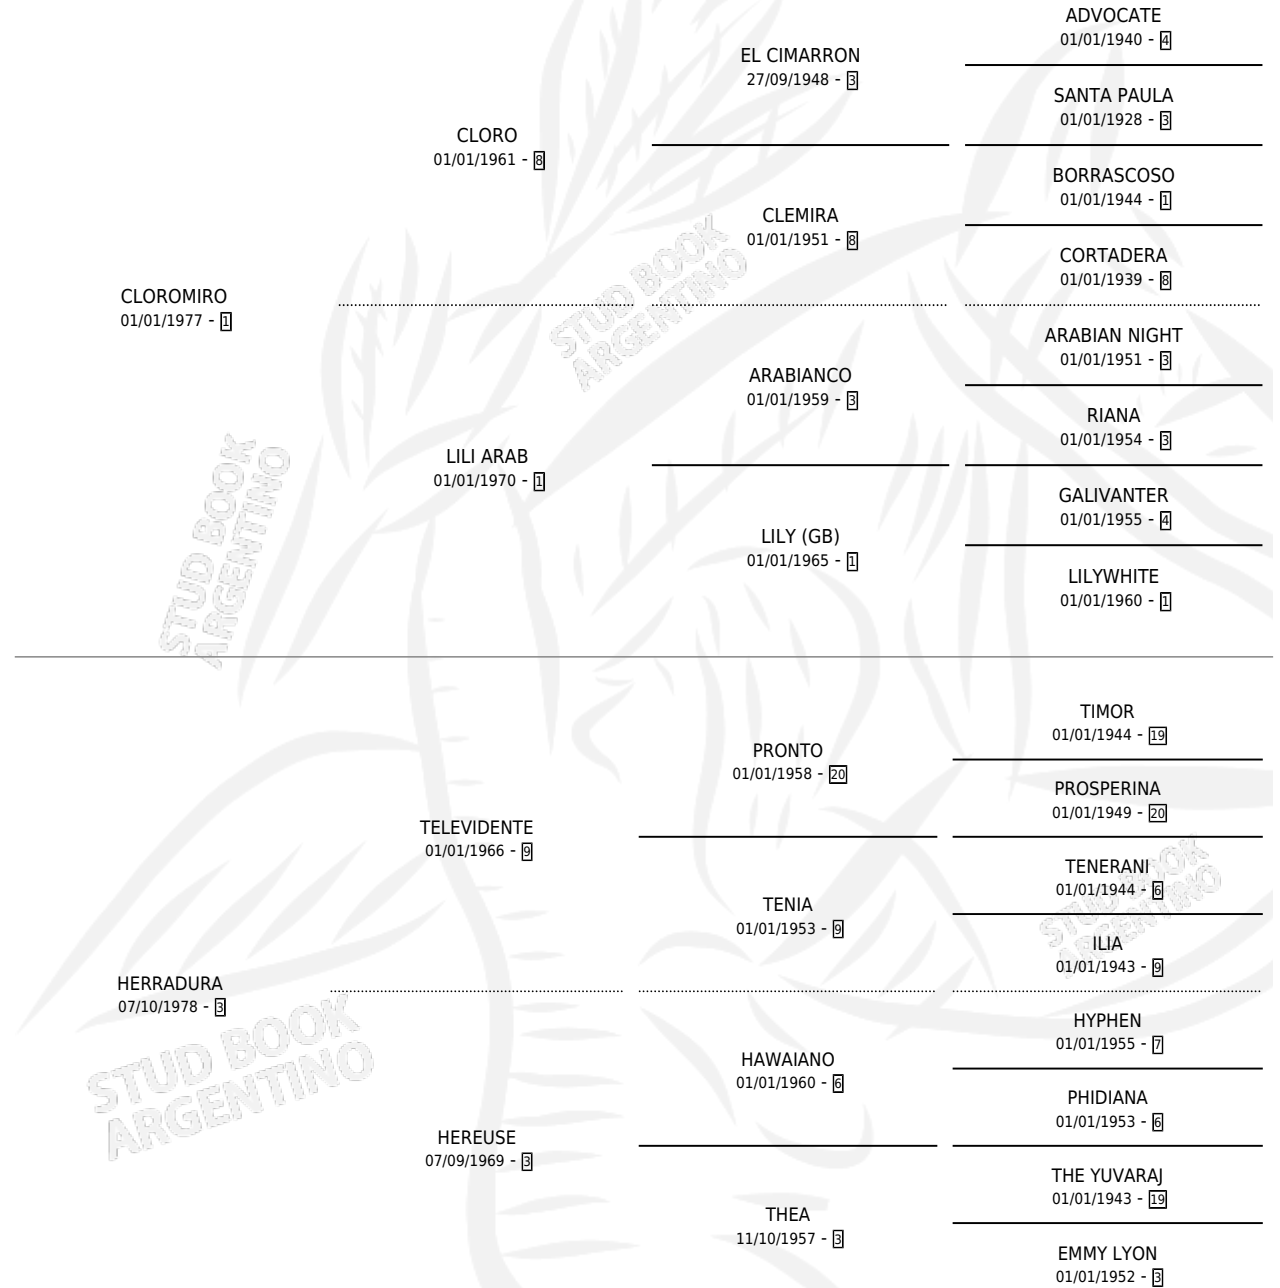

CLOROMIRA

por CLOROMIRO y HERRADURA por TELEVIDENTE

Argentina · Hembra · Alazan · SP · 10/11/1987
Familia 3-f · Volumen 33

ESTADO

TIPIFICACIÓN SANGUÍNEA	✓
TIPIFICACIÓN POR ADN	X
PASAPORTE	X
IDENTIFICACIÓN POR MICROCHIP	X
REPRODUCTOR	✓

Lugar de nacimiento: Yanina

Criador: Sin dato

~

HIJOS

	MACHOS	HEMBRAS
4 NACIERON	2	2
SIN ACTUACIONES		

PEDIGREE