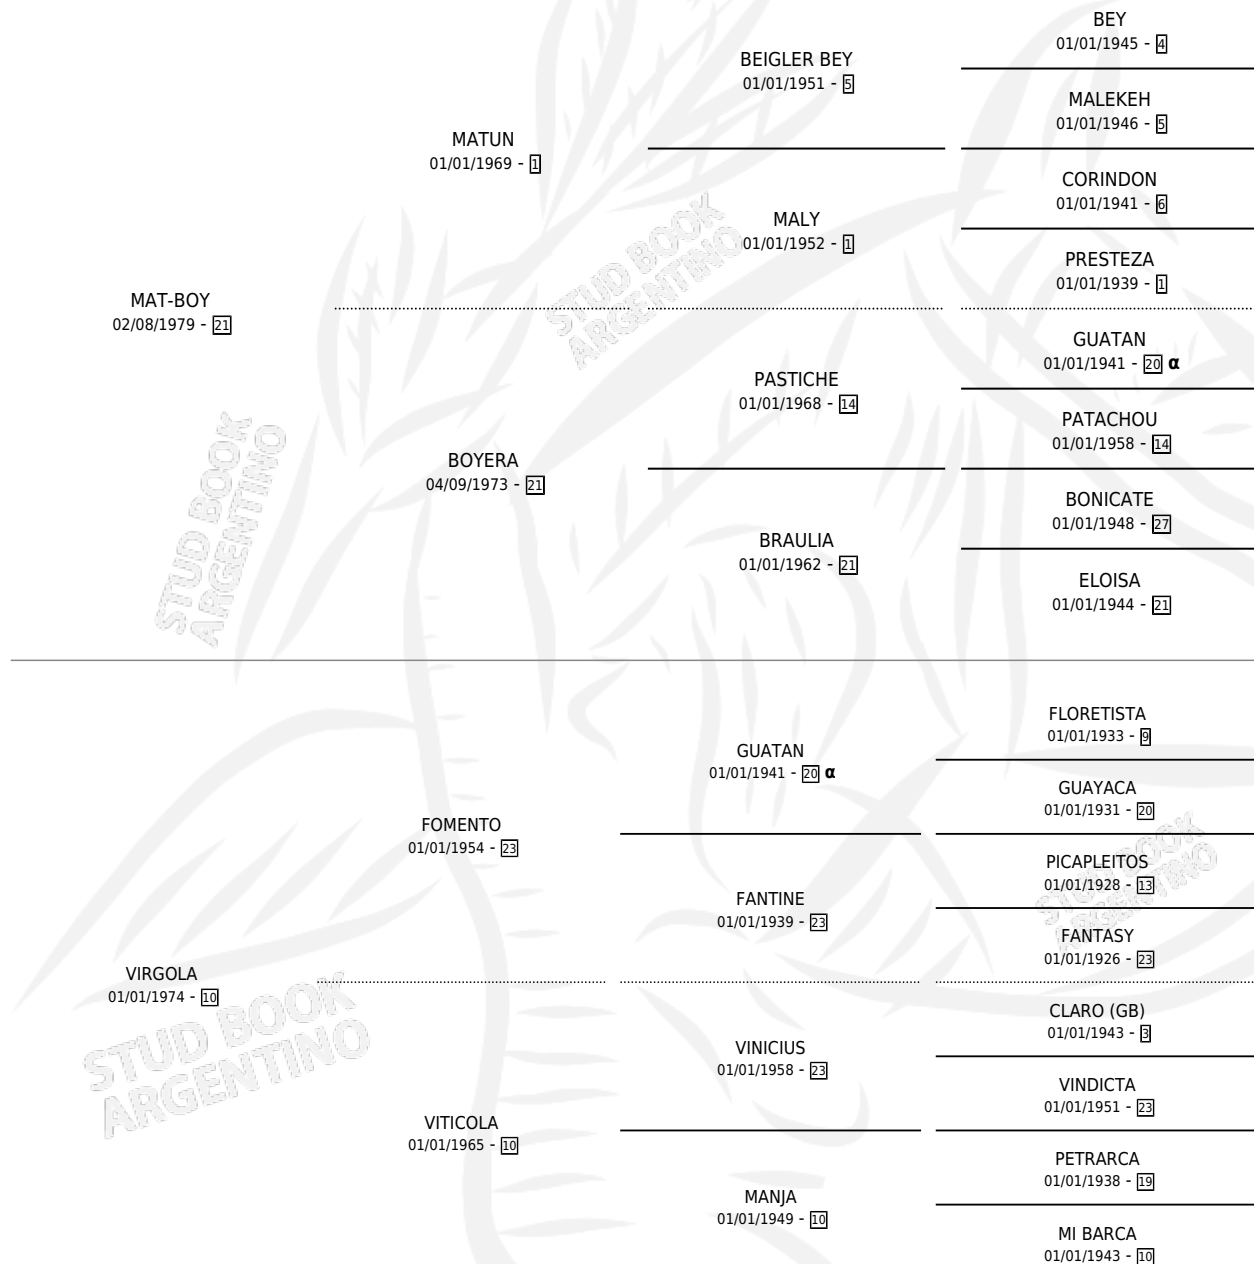

MAT'S LUCAS

por MAT-BOY y VIRGOLA por FOMENTO

Argentina · Macho · Alazan · SP · 02/04/1988
Familia 10-e · Volumen 33

ESTADO

TIPIFICACIÓN SANGUÍNEA	X
TIPIFICACIÓN POR ADN	X
PASAPORTE	X
IDENTIFICACIÓN POR MICROCHIP	X
REPRODUCTOR	X

Lugar de nacimiento: Dilu

Criador: Sin dato

PEDIGREE

INBREEDING : α

MAT'S LUCAS

Datos oficiales del Stud Book Argentino

Documento generado el 12/06/2026

studbook.org.ar