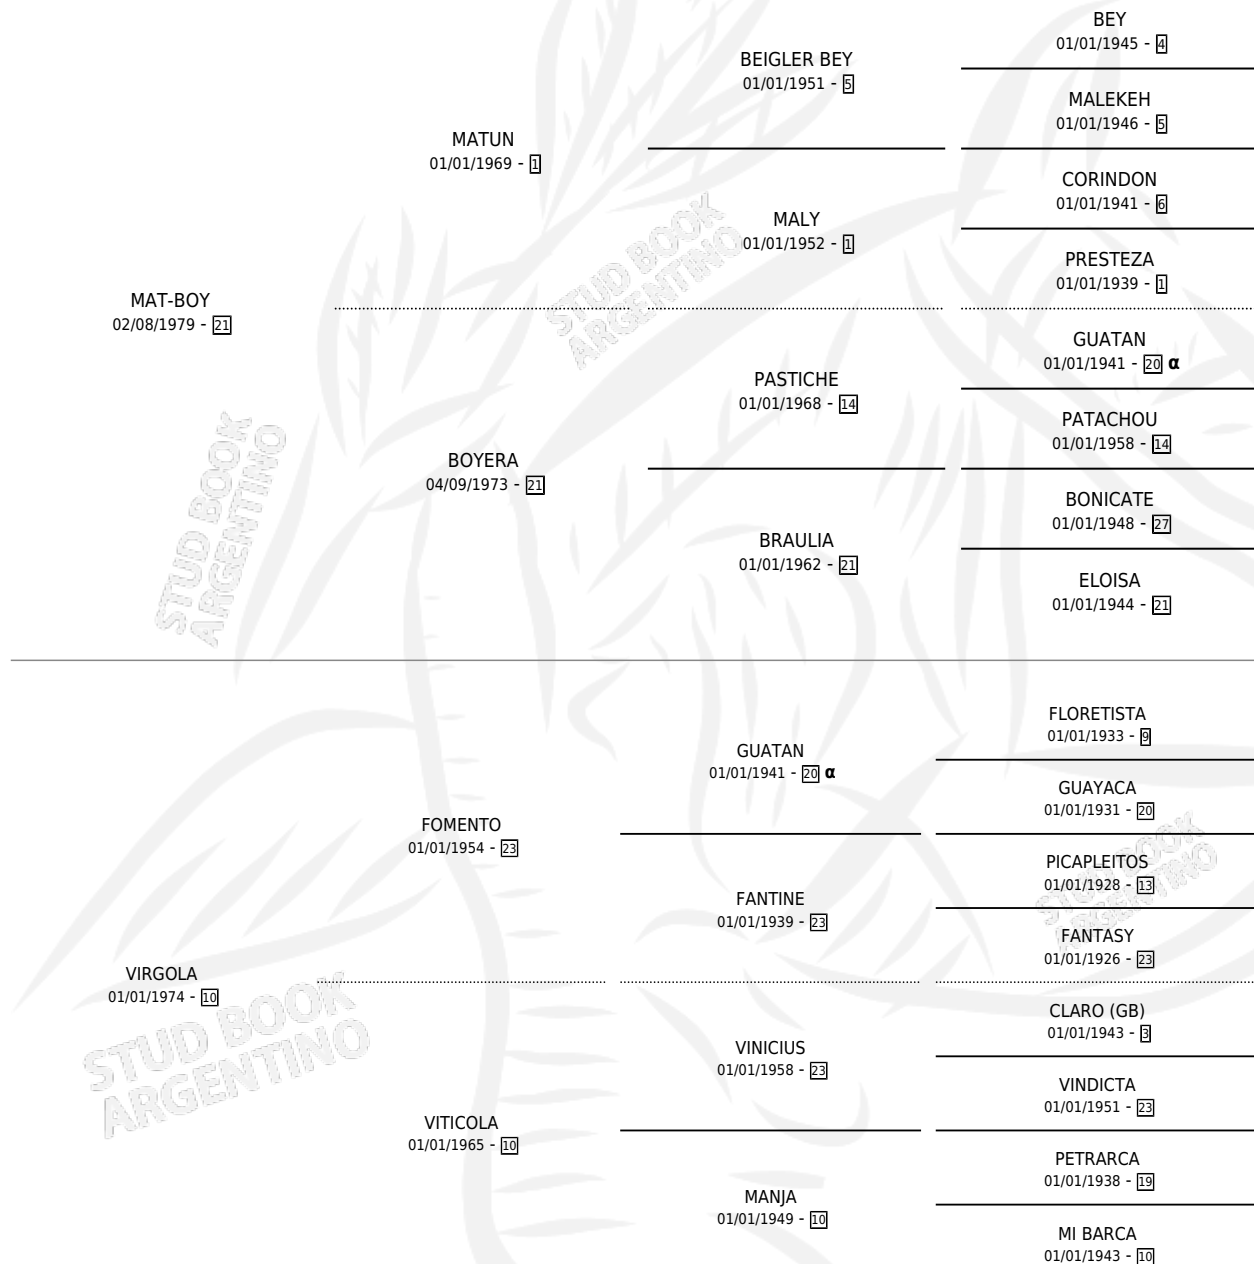

MAT'S LUCAS

por MAT-BOY y VIRGOLA por FOMENTO

Argentina · Macho · Alazan · SP · 02/04/1988
Familia 10-e · Volumen 33

ESTADO

TIPIFICACIÓN SANGUÍNEA	X
TIPIFICACIÓN POR ADN	X
PASAPORTE	X
IDENTIFICACIÓN POR MICROCHIP	X
REPRODUCTOR	X

Lugar de nacimiento: Dilu

Criador: Sin dato

PEDIGREE

INBREEDING : α

MAT'S LUCAS

Datos oficiales del Stud Book Argentino

Documento generado el 31/10/2024

studbook.org.ar