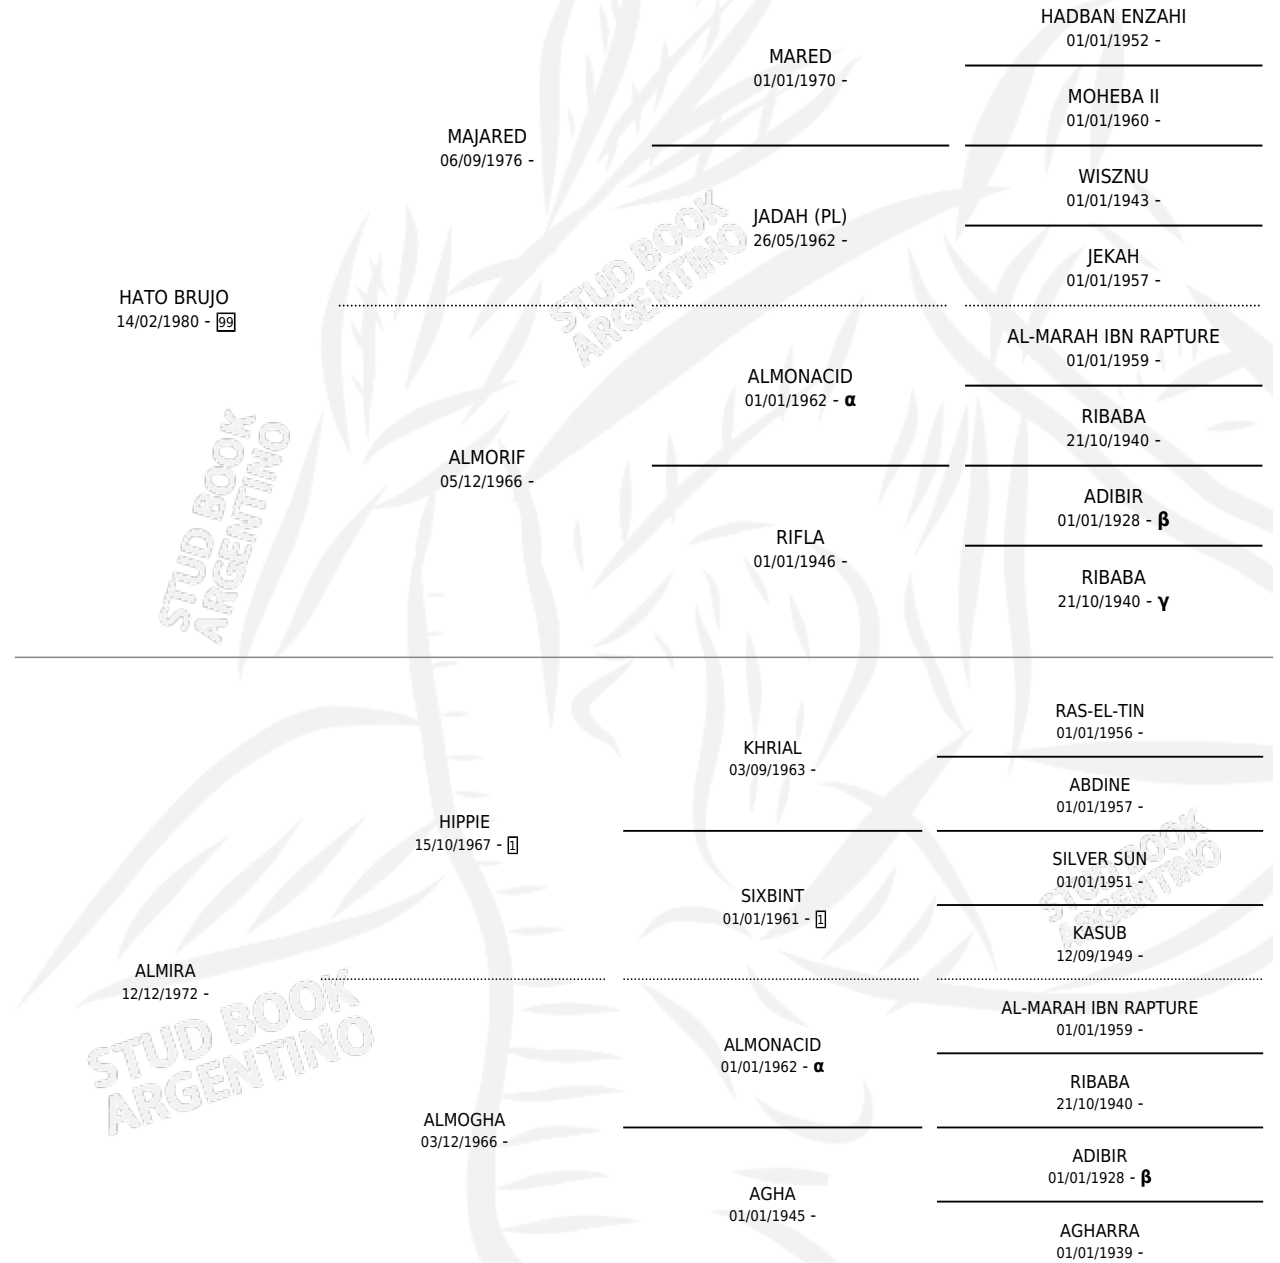

## ESTADO

TIPIFICACIÓN SANGUÍNEA	X
TIPIFICACIÓN POR ADN	X
PASAPORTE	X
IDENTIFICACIÓN POR MICROCHIP	X
REPRODUCTOR	X

**Lugar de nacimiento:** Puesto Cabezas

**Criador:** Sin dato

## PEDIGREE

INBREEDING :  $\alpha, \beta, \gamma$