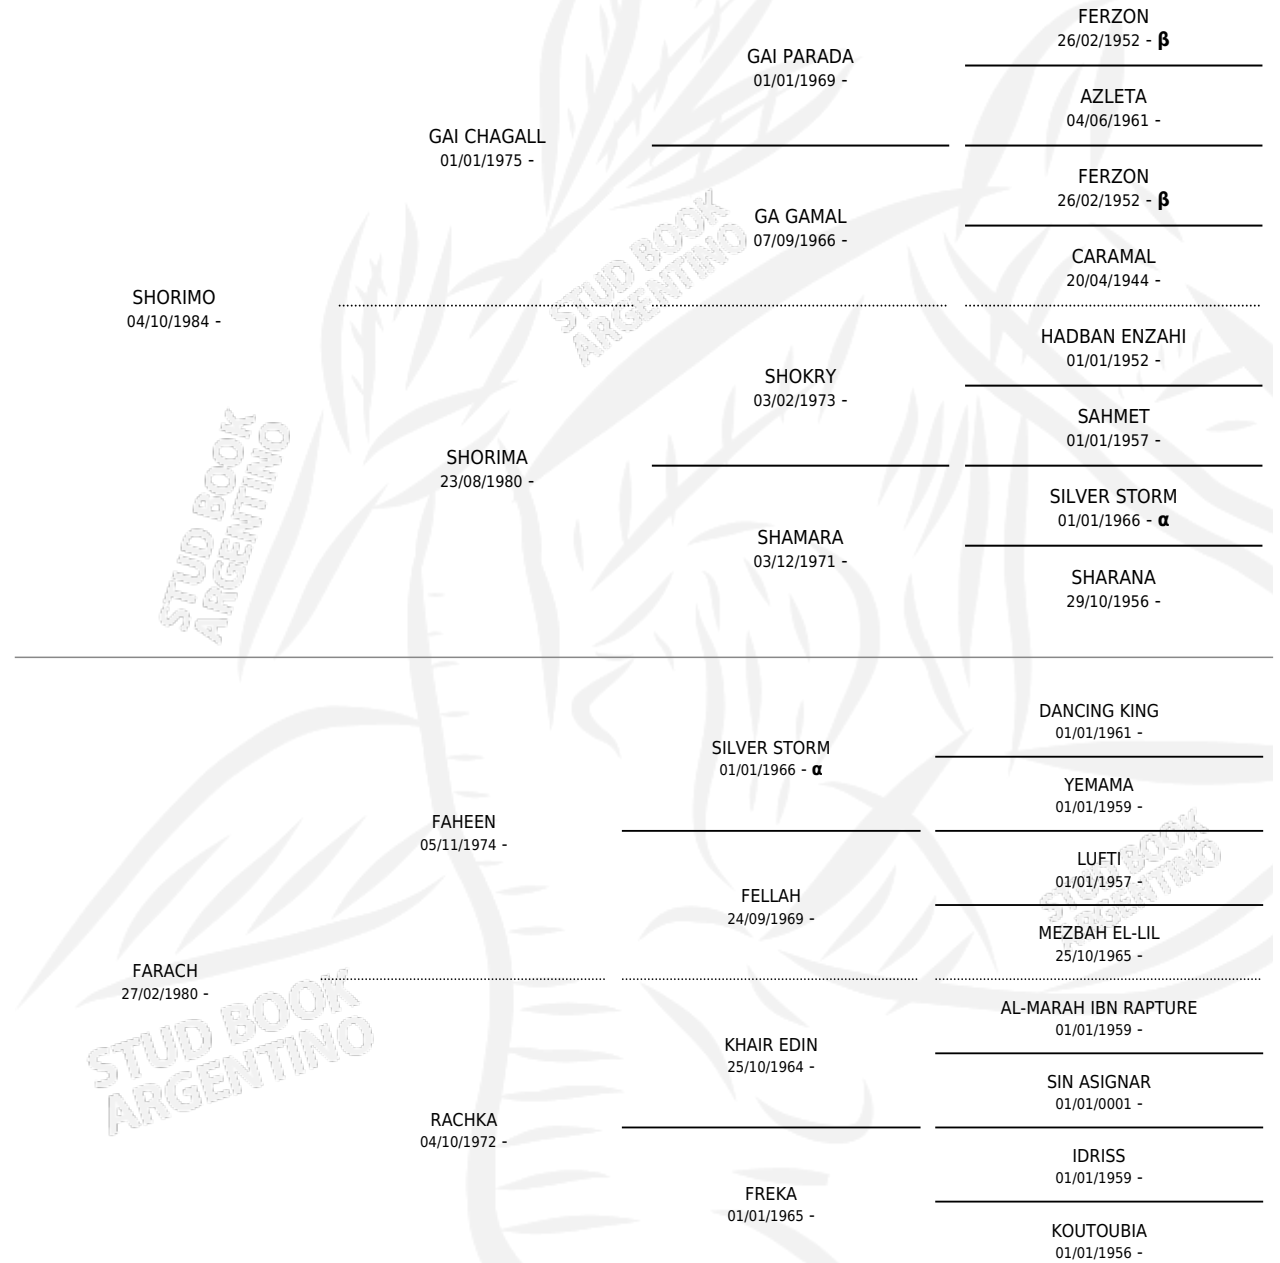

SHOFARA

por SHORIMO y FARACH por FAHEEN

Argentina · Hembra · Tordillo · AP · 20/03/1988
Familia · Volumen 33

ESTADO

TIPIFICACIÓN SANGUÍNEA	✓
TIPIFICACIÓN POR ADN	✓
PASAPORTE	X
IDENTIFICACIÓN POR MICROCHIP	X
REPRODUCTOR	✓

Lugar de nacimiento: Don Pedro

Criador: Don Pedro

~

HIJOS

	MACHOS	HEMBRAS
7 NACIERON	2	5
SIN ACTUACIONES		

PEDIGREE

INBREEDING : α, β