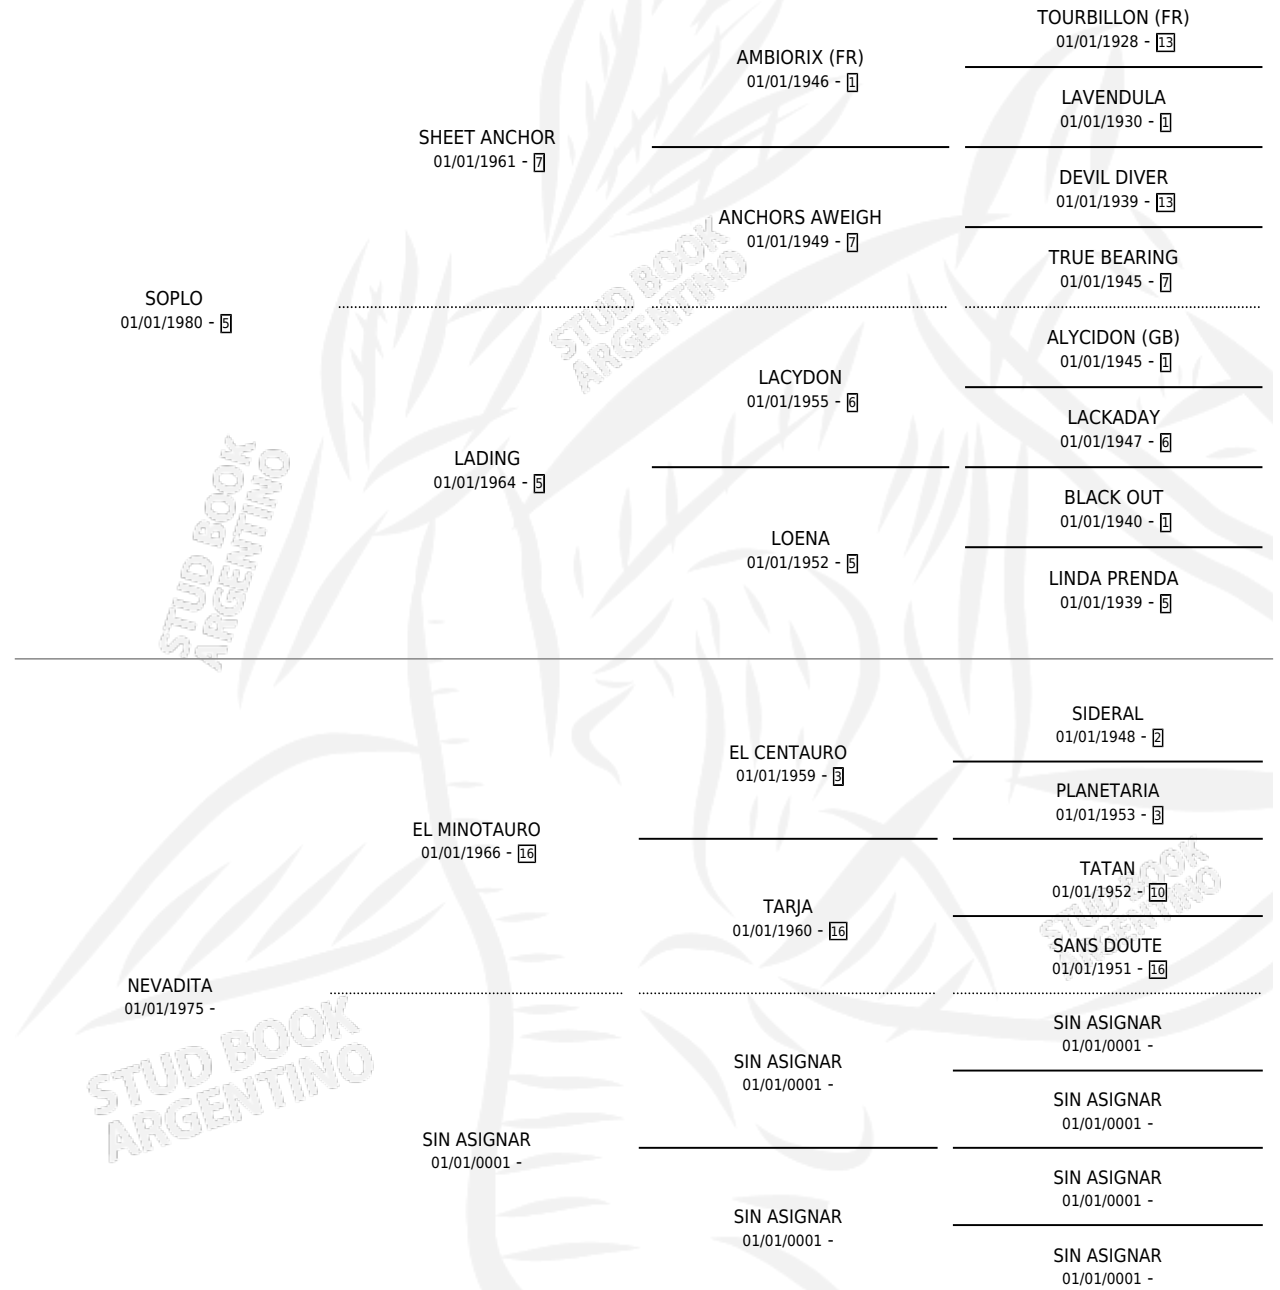

# SOPLITO

por SOPLO y NEVADITA por EL MINOTAURO

Argentina · Macho · Zaino · SP · 05/03/1988  
Familia · Volumen 33

## ESTADO

TIPIFICACIÓN SANGUÍNEA	X
TIPIFICACIÓN POR ADN	X
PASAPORTE	X
IDENTIFICACIÓN POR MICROCHIP	X
REPRODUCTOR	X

**Lugar de nacimiento:** Doña Indalecia

**Criador:** Sin dato

## PEDIGREE