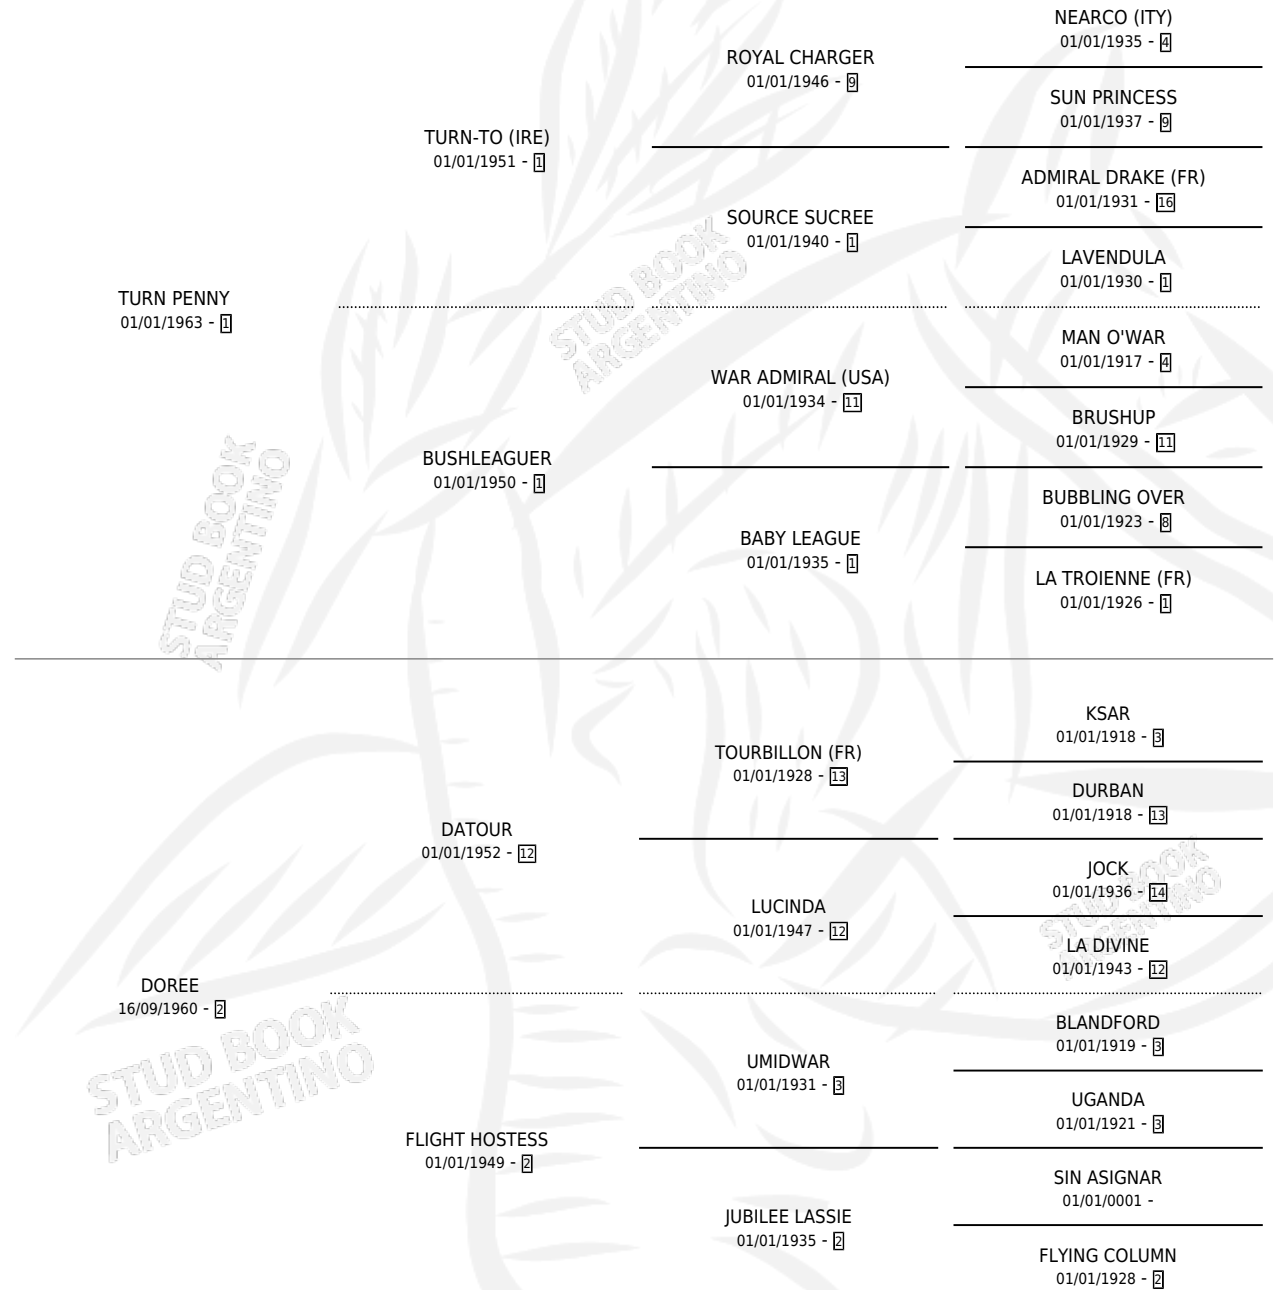

TIMBA

por **TURN PENNY** y **DOREE** por **DATOUR**

Argentina · Hembra · Alazan · SP · 17/03/1970
Familia 2 · Volumen 27

ESTADO

TIPIFICACIÓN SANGUÍNEA	X
TIPIFICACIÓN POR ADN	X
PASAPORTE	X
IDENTIFICACIÓN POR MICROCHIP	X
REPRODUCTOR	X

Lugar de nacimiento: Campo particular

Criador: Sin dato

PEDIGREE