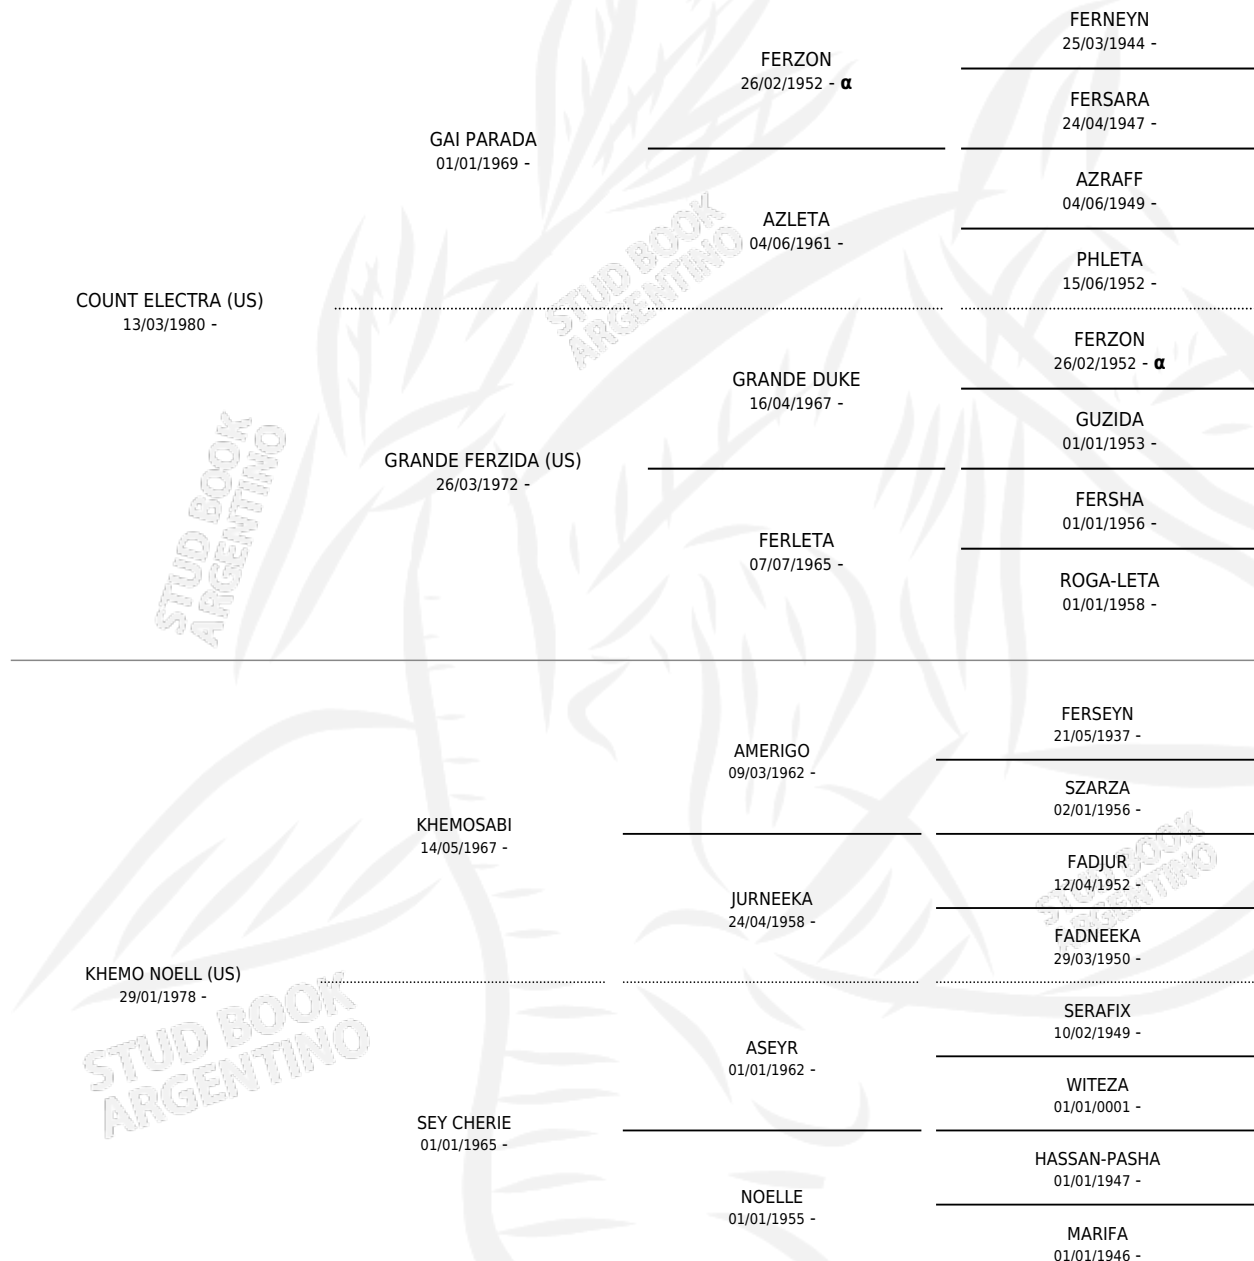

## ESTADO

|                              |   |
|------------------------------|---|
| TIPIFICACIÓN SANGUÍNEA       | ✓ |
| TIPIFICACIÓN POR ADN         | X |
| PASAPORTE                    | X |
| IDENTIFICACIÓN POR MICROCHIP | X |
| REPRODUCTOR                  | ✓ |

**Lugar de nacimiento:** Paraguay  
**Criador:** Extranjero

~

INBREEDING : α

**S**cimentos **10** / Efectividad **90.91%**

| PADRILLO               | PRODUCTO   | CRIADOR        | 1ER SERVICIO | ÚLTIMO SERVICIO |
|------------------------|--|----------------|--------------|-----------------|
| ZT RUDAJA              | ∅  |                | 30/10/1999   | 01/11/1999      |
| <b>ZT LUISA (PY)</b>   | OA RUDALUISA (H Z, 31/07/1998)                     | MAALESH        | 20/08/1997   | 23/08/1997      |
| ANSATA HALIM BAY (US)  | DF ANSATA NOFRET (H ZD, 11/08/1997)                | MAALESH        | 15/08/1996   | 07/09/1996      |
| SM STORM               | SM LUCY (H Z, 07/08/1996)                          | MAALESH        | 24/08/1995   | 28/08/1995      |
| PADWAN NA (BR)         | SM GORDON (M A, 19/07/1995)                        | MAALESH        | 09/08/1994   | 10/09/1994      |
| PADWAN NA (BR)         | SM LUCAS (M T, 28/07/1994)                         | MAALESH        | 24/08/1993   | 27/08/1993      |
| AK EL NAWAAL (US)      | SM NAKEM (M Z, 23/07/1993)                         | MAALESH        | 11/08/1992   | 16/08/1992      |
| ANSATA EL MABROUK (US) | SM MAYFLOWER (H AT, 16/07/1992)                    | MAALESH        | 16/08/1991   | 18/08/1991      |
| ANSATA EL MABROUK (US) | SM LOUIS (M T, 03/08/1991)                         | EL TRESOR S.A. | 28/08/1990   | 01/09/1990      |
| SIR WM PAKASO (US)     | SM MIDNIGHT (M Z, 20/08/1990)                      | EL TRESOR S.A. | 11/09/1989   | 12/09/1989      |
| ANSATA EL MABROUK (US) | SM LUV (M TZ, 08/08/1989)<br>•MURIÓ EL 17/02/1990• | EL TRESOR S.A. | 24/08/1988   | 26/08/1988      |