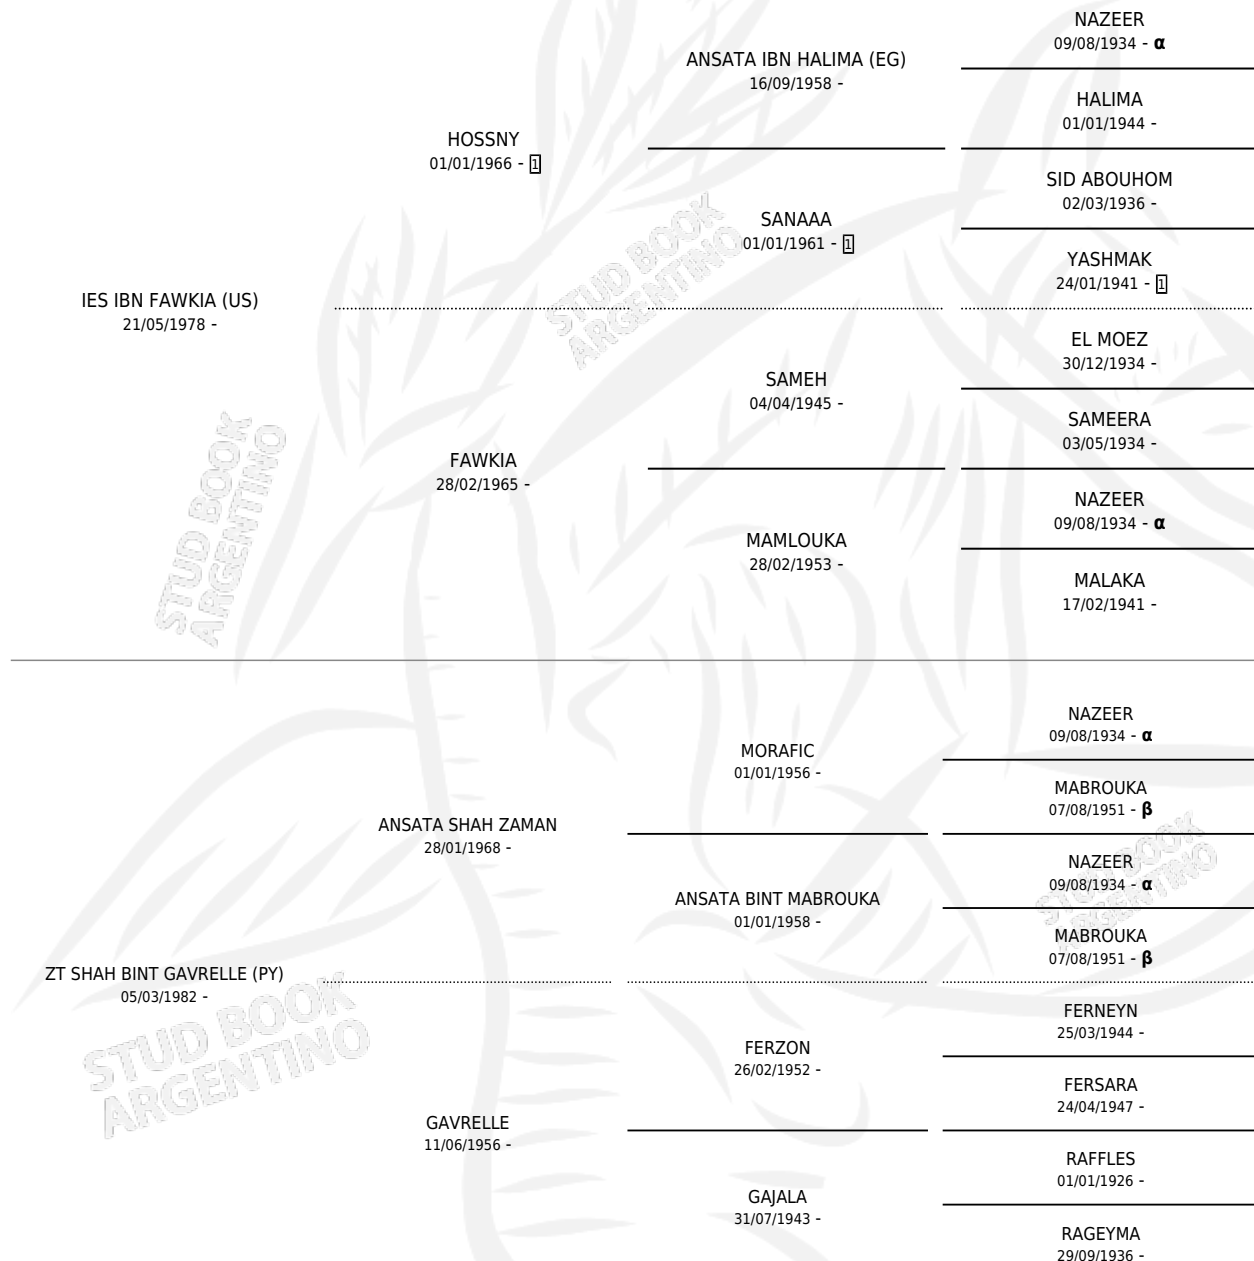

ZT FAWVRIELLE (UY)

por IES IBN FAWKIA (US) y ZT SHAH BINT GAVRELLE (PY) por ANSATA SHAH ZAMAN

Uruguay · Hembra · Tordillo · AP · 17/08/1986
Familia · Volumen web

ESTADO

TIPIFICACIÓN SANGUÍNEA	✓
TIPIFICACIÓN POR ADN	X
PASAPORTE	X
IDENTIFICACIÓN POR MICROCHIP	X
REPRODUCTOR	✓

Lugar de nacimiento: Uruguay
Criador: Extranjero

~

HIJOS

	MACHOS	HEMBRAS
8 NACIERON	5	3
1 CORRIERON	0	1

SIN ACTUACIONES

PEDIGREE

INBREEDING : α, β