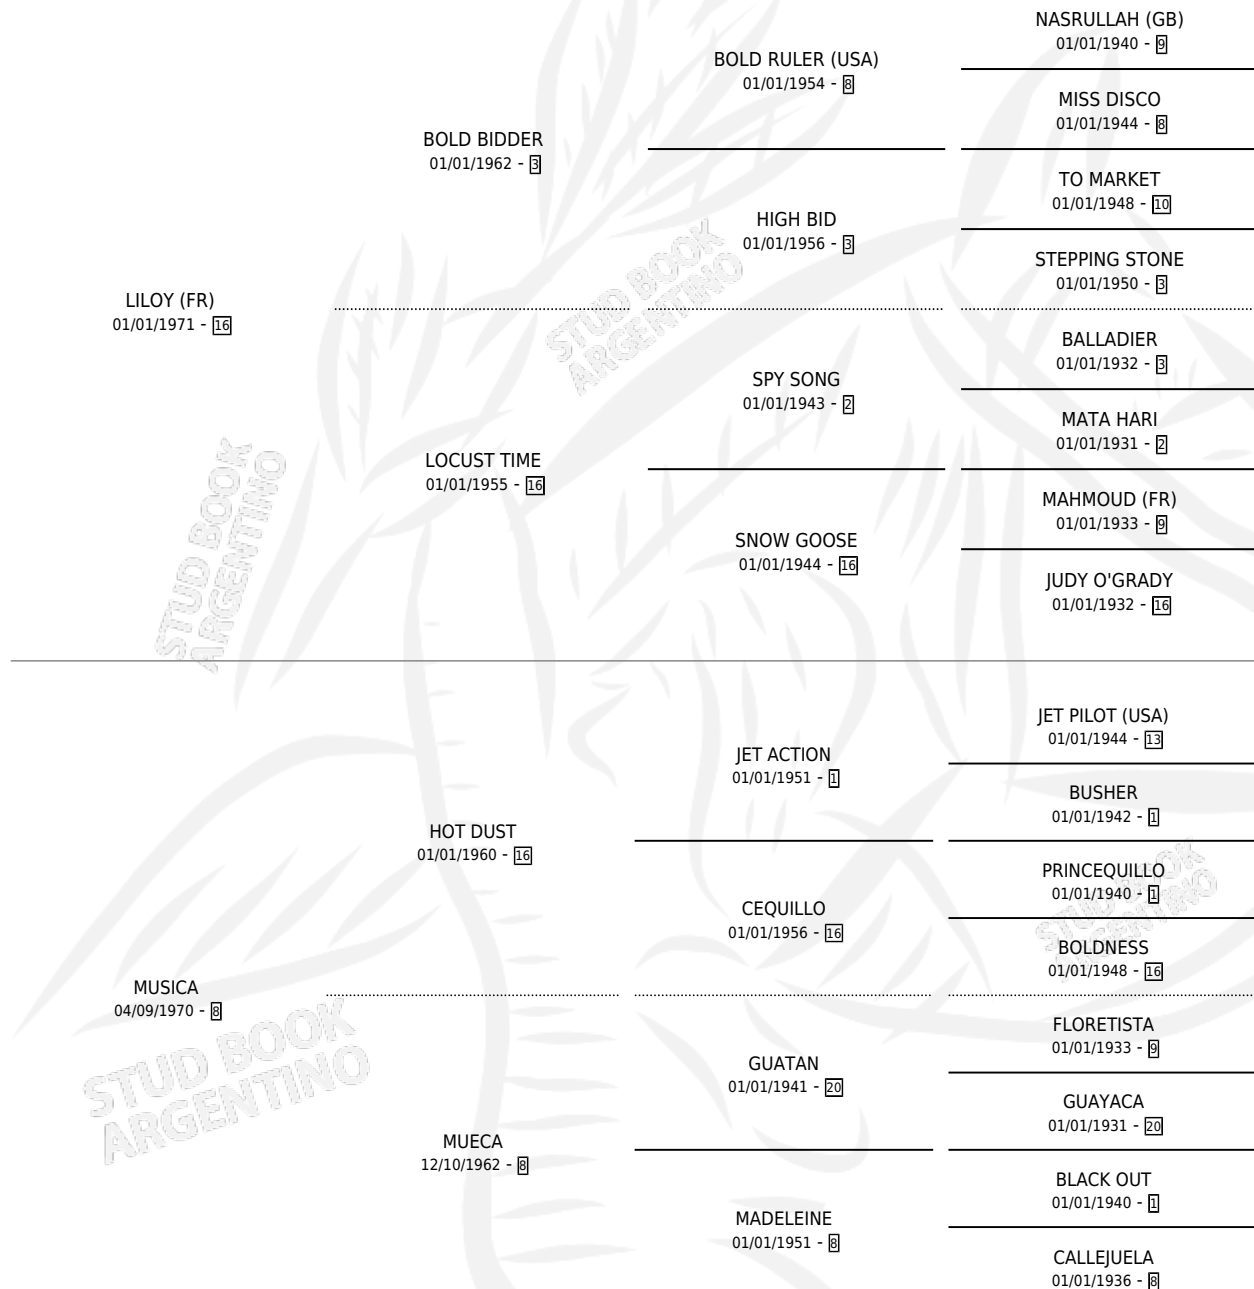

MELODICA (USA)

por LILOY (FR) y MUSICA por HOT DUST

Estados Unidos · Hembra · Zaino · SP · 18/05/1985
Familia 8-f · Volumen web

ESTADO

TIPIFICACIÓN SANGUÍNEA	✓
TIPIFICACIÓN POR ADN	✓
PASAPORTE	X
IDENTIFICACIÓN POR MICROCHIP	X
REPRODUCTOR	✓

Lugar de nacimiento: Estados Unidos

Criador: Extranjero

~

HIJOS

	MACHOS	HEMBRAS
11 NACIERON	6	5
9 CORRIERON	5	4
5 GANARON	2	3
0 GANADORES CL	0 GANADORES GR	0 GANADORES G1

PEDIGREE