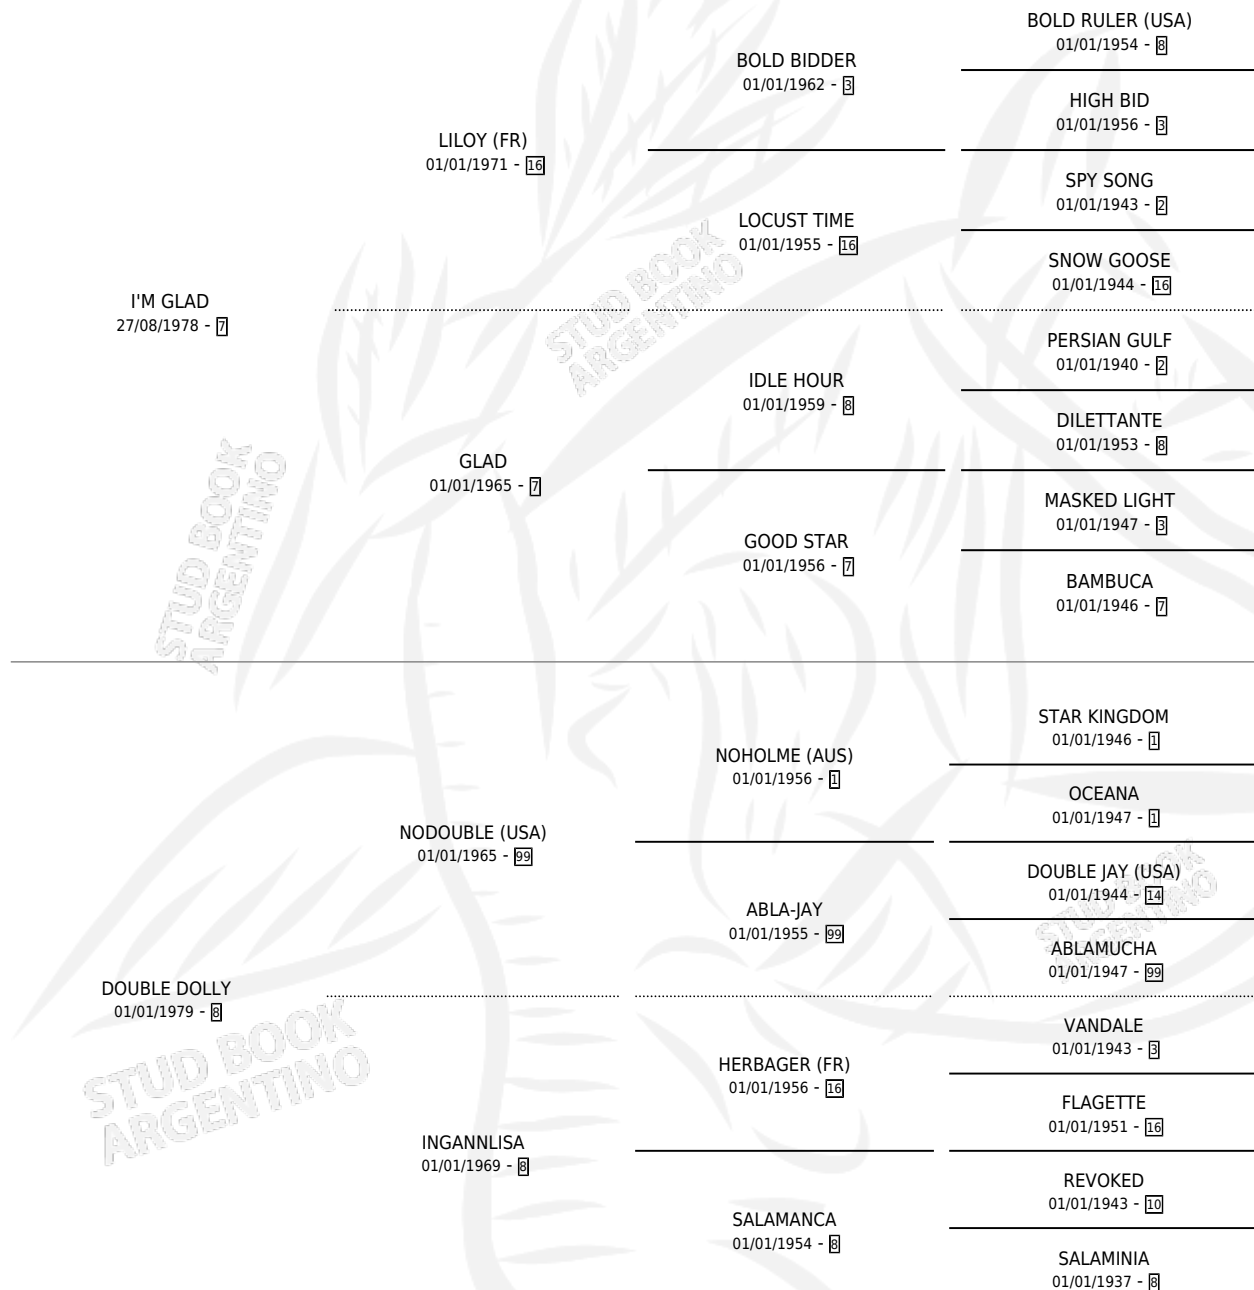

Lugar de nacimiento: Estados Unidos

Criador: Extranjero

~

HIJOS

	MACHOS	HEMBRAS
13 NACIERON	8	5
9 CORRIERON	6	3
9 GANARON	6	3

2 GANADORES **CL** **1** GANADORES **GR** **0** GANADORES **G1**

PEDIGREE

EXPORTACIÓN / IMPORTACIÓN

FECHA	MOVIMIENTO	PAÍS
10/03/1988	IMPORTADO	ESTADOS UNIDOS

~

CAMPAÑA

Solo carreras oficiales de Argentina

POR EDAD

EDAD	CC	1°	2°	3°	4°	5°	NP	CLC	CLG	CLCG1	CLGG1	IMPORTE	GANANCIA / CC
3 AÑOS	2	0	1	0	0	0	1	0	0	0	0	\$0	\$0
4 AÑOS	3	1	1	0	1	0	0	0	0	0	0	\$0	\$0
5 AÑOS	10	3	2	2	0	0	3	1	0	0	0	\$6,750,000	\$675,000
TOTALES	15	4	4	2	1	0	4	1	0	0	0	\$6,750,000	\$450,000
%		26.7%	26.7%	13.3%	6.7%	0.0%	26.7%	6.7%	0.0%	0.0%	0.0%		