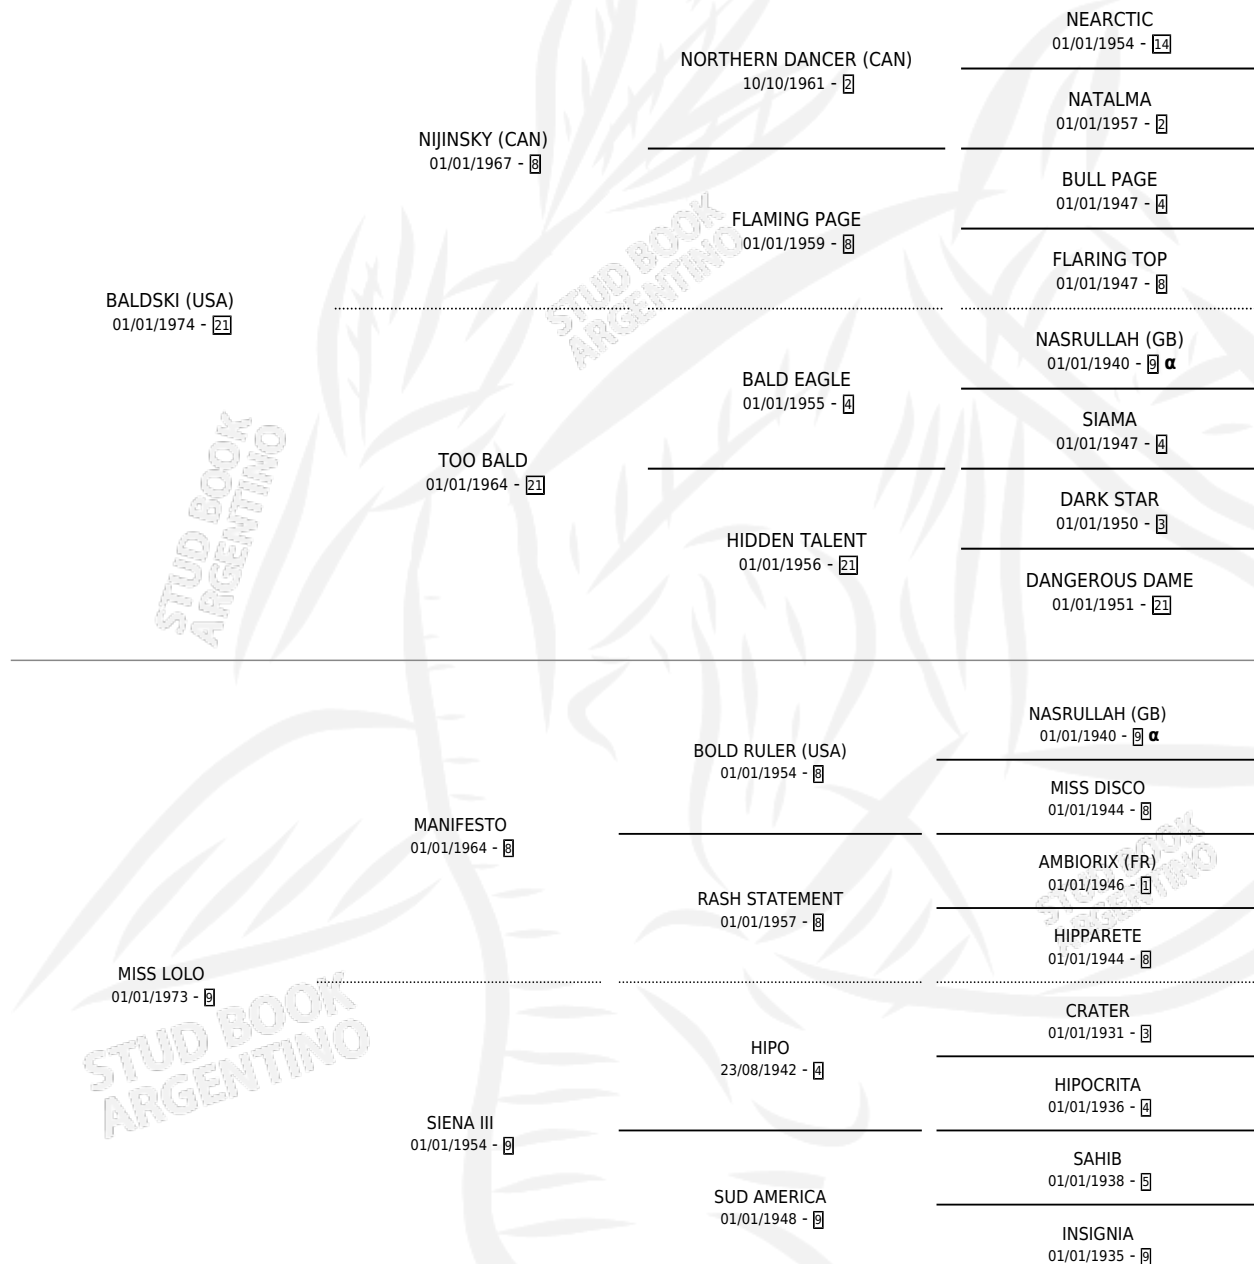

POCO LOLO (USA)

por **BALDSKI (USA)** y **MISS LOLO** por **MANIFESTO**

Estados Unidos · Hembra · Zaino Colorado · SP ·
29/03/1981
Familia 9-b · Volumen web

ESTADO

TIPIFICACIÓN SANGUÍNEA	✓
TIPIFICACIÓN POR ADN	X
PASAPORTE	X
IDENTIFICACIÓN POR MICROCHIP	X
REPRODUCTOR	✓

Lugar de nacimiento: Estados Unidos

Criador: Extranjero

~

HIJOS

	MACHOS	HEMBRAS
10 NACIERON	2	8
8 CORRIERON	1	7
5 GANARON	1	4

1	1	1
GANADORES CL	GANADORES GR	GANADORES G1

PEDIGREE

INBREEDING : α

EXPORTACIÓN / IMPORTACIÓN

FECHA	MOVIMIENTO	PAÍS
01/04/1988	IMPORTADO	ESTADOS UNIDOS

SERVICIOS

Servicios **13** / Nacimientos **10** / Efectividad **76.92%**

PADRILLO	PRODUCTO	CRIADOR	1ER SERVICIO	ÚLTIMO SERVICIO
TACTICAL ADVANTAGE (USA)	SR. FLAVIO (M ZD, 28/09/2002)	DE LA POMME	20/08/2001	11/10/2001
FADEYEV (USA)	LITTLE LOLO (M ZD, 27/10/2000)	DE LA POMME	12/11/1999	15/11/1999
FADEYEV (USA)	LOLITA YEV (H Z, 19/10/1999)	DE LA POMME	05/09/1998	16/11/1998
FADEYEV (USA)	LOLA YEV (H Z, 02/08/1998)	DE LA POMME	30/08/1997	30/08/1997
SPEAKERPHONE (USA)	POSITIVA (H ZD, 05/08/1997)	DE LA POMME	06/09/1996	06/09/1996
FADEYEV (USA)	FARIÑA (H ZD, 04/08/1996) •MURIÓ EL 01/11/2000•	DE LA POMME	26/08/1995	26/08/1995
ROBIN DES BOIS (USA)	∅		08/08/1994	02/11/1994
ROBIN DES BOIS (USA)	∅		25/09/1993	16/11/1993
ROBIN DES BOIS (USA)	∅		01/11/1992	22/11/1992
ROBIN DES BOIS (USA)	DECREPITA (H ZD, 26/10/1992)	DE LA POMME	16/10/1991	26/11/1991
EL BASCO (USA)	LA ABUNDANCIA (H Z, 07/10/1991)	DE LA POMME	26/10/1990	26/10/1990
EL BASCO (USA)	TOCOPILLA (H ZD, 15/10/1990)	DE LA POMME	17/08/1989	04/11/1989
EL BASCO (USA)	AVEZADA (H ZD, 17/07/1989) •MURIÓ EL 05/04/2010•	DE LA POMME	10/08/1988	10/08/1988