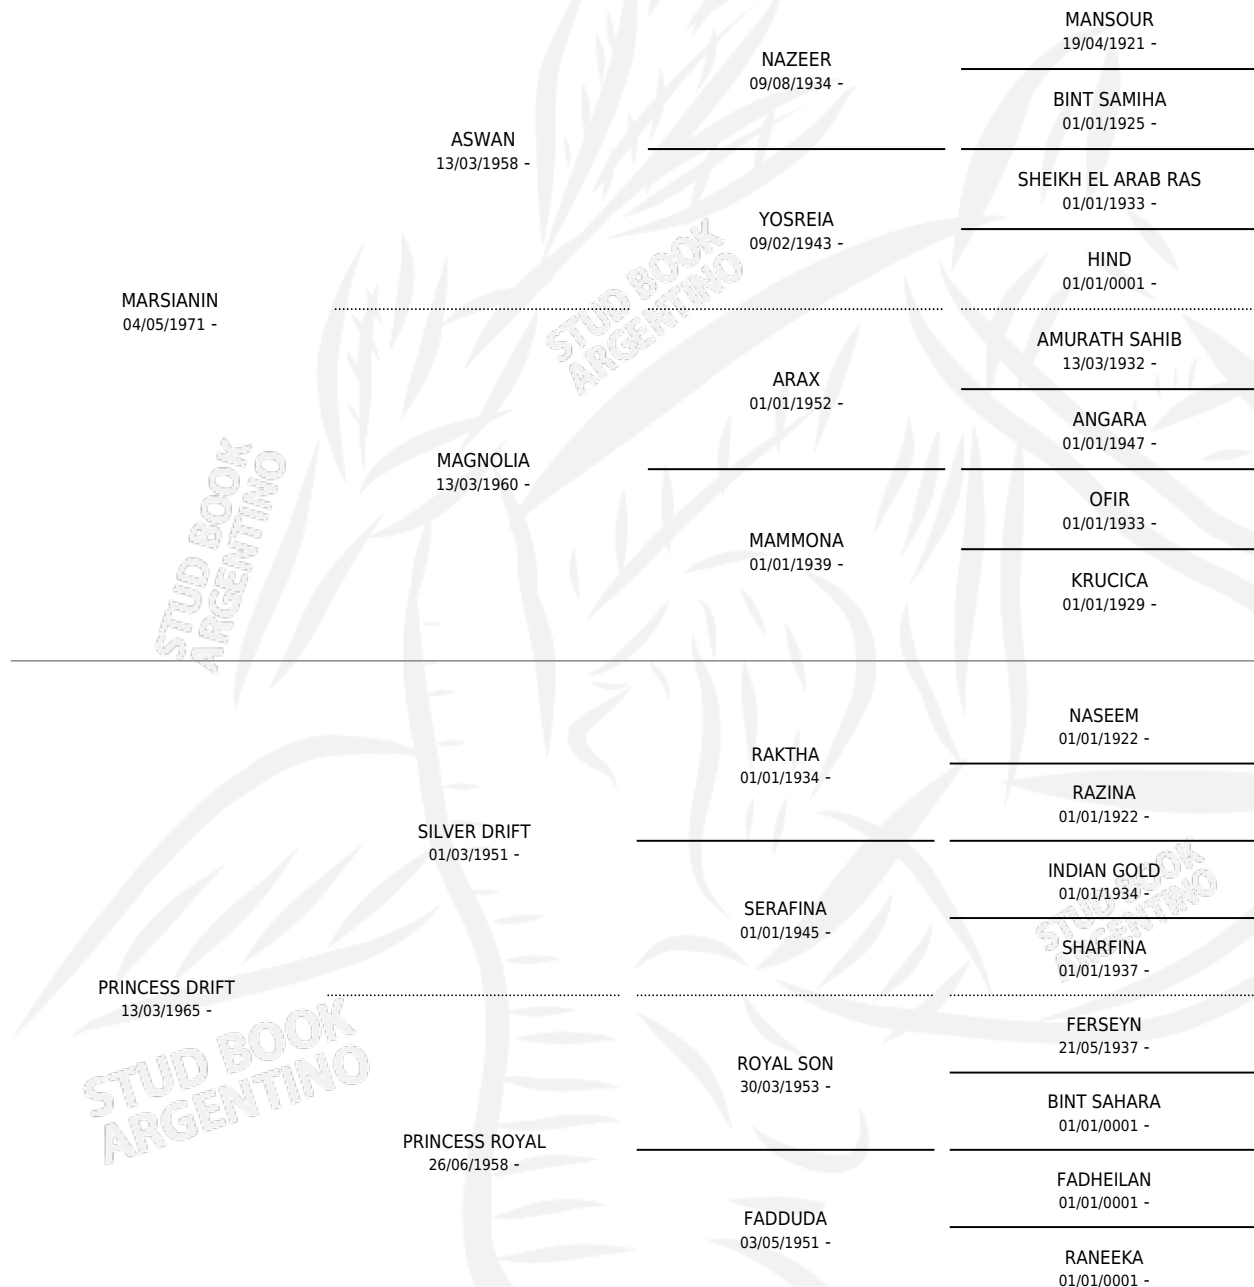

PERISH (US)

por **MARSIANIN** y **PRINCESS DRIFT** por **SILVER DRIFT**

Estados Unidos · Hembra · Tordillo · AP · 07/05/1982
Familia · Volumen web

ESTADO

TIPIFICACIÓN SANGUÍNEA	✓
TIPIFICACIÓN POR ADN	✓
PASAPORTE	X
IDENTIFICACIÓN POR MICROCHIP	X
REPRODUCTOR	✓

Lugar de nacimiento: Estados Unidos

Criador: Extranjero

~

HIJOS

	MACHOS	HEMBRAS
10 NACIERON	7	3
1 CORRIERON	1	0

SIN ACTUACIONES

PEDIGREE

S

cimientos 10 / Efectividad 66.67%

PADRILLO	PRODUCTO	CRIADOR	1ER SERVICIO	ÚLTIMO SERVICIO
JJ SEÑOR MAGNUM	∅		27/11/2002	27/11/2002
PERISH (US)	JJ ROMANA (H T, 06/10/2002)	MAYED SA	23/10/2001	23/10/2001
JJ SEÑOR MAGNUM	∅		18/04/2001	18/04/2001
MAGNUM PSYCHE (US)	∅		23/10/2000	23/10/2000
CAJUN PRINCE HCF (US)	JJ ANIMA (M ZC, 15/08/1998)	LONDON DERBY S.A.	25/08/1997	25/08/1997
PADRONS IMAGE (US)	JJ PADRYL (M T, 14/08/1997)	LONDON DERBY S.A.	24/08/1996	27/08/1996
REVALI (US)	LML MUMIR (M A, 07/03/1996) •MURIÓ EL 06/06/2006•	SIN DATO	11/03/1995	15/03/1995
REVALI (US)	∅		21/03/1994	25/03/1994
SALADINO (US)	LML PEREGRINO (M TZ, 14/03/1994)	SIN DATO	08/04/1993	12/04/1993
SALADINO (US)	LML SARRACENO (M T, 10/03/1993)	SIN DATO	05/04/1992	11/04/1992
SALADINO (US)	LML BEGUM (H Z, 27/03/1992)	SIN DATO	01/04/1991	24/05/1991
SALADINO (US)	∅		01/12/1990	28/12/1990
KHAMAKAZE (US)	LML CHEMSEDDINE (M T, 22/11/1990)	SIN DATO	02/11/1989	13/12/1989
KHAMAKAZE (US)	LML CHADOR (H TA, 24/10/1989) •MURIÓ EL 02/03/1990•	SIN DATO	19/09/1988	15/11/1988
KHARI II	KHARIM (M A, 15/09/1988)	SIN DATO	04/10/1987	04/10/1987