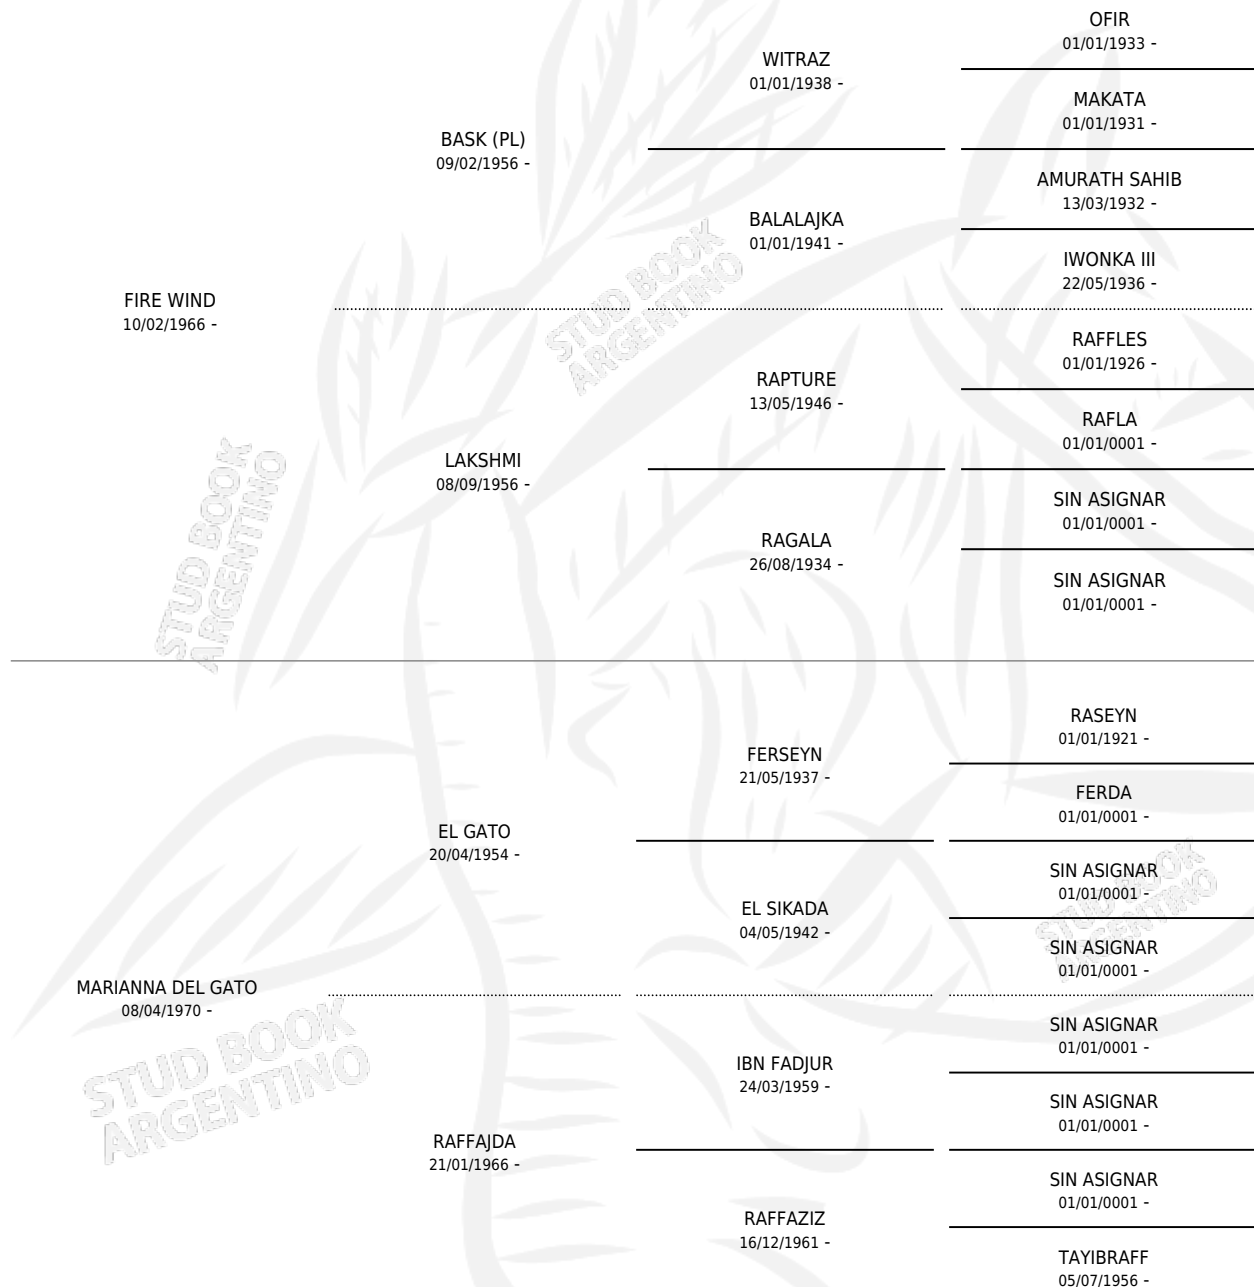

WINDIANNE (US)

por FIRE WIND y MARIANNA DEL GATO por EL GATO

Estados Unidos · Hembra · Alazan · AP · 21/02/1975
Familia · Volumen web

ESTADO

TIPIFICACIÓN SANGUÍNEA	✓
TIPIFICACIÓN POR ADN	X
PASAPORTE	X
IDENTIFICACIÓN POR MICROCHIP	X
REPRODUCTOR	✓

Lugar de nacimiento: Estados Unidos

Criador: Extranjero

~

HIJOS

	MACHOS	HEMBRAS
6 NACIERON	5	1
SIN ACTUACIONES		

PEDIGREE

S

cimientos 6 / Efectividad 35.29%

PADRILLO	PRODUCTO	CRIADOR	1ER SERVICIO	ÚLTIMO SERVICIO
LC DIABLO (US)	Ø		02/04/2000	04/04/2000
WINDIANNE (US)	Ø		05/03/1999	07/03/1999
Datos oficiales del Stud Book Argentino				
LC DIABLO (US)	Ø		08/03/1998	04/04/1998
LC DARIUS	LC IZMIR (M ZD, 12/01/1998)	LA CATALINA	08/02/1997	10/02/1997
LC DIABLO (US)	Ø		01/10/1996	03/10/1996
REVALI (US)	Ø		02/10/1995	06/10/1995
REVALI (US)	Ø		08/05/1995	12/05/1995
REVALI (US)	Ø		28/04/1994	02/05/1994
SALADINO (US)	LML BEDUINO (M Z, 18/04/1994)	SIN DATO	11/05/1993	15/05/1993
REVALI (US)	Ø		15/10/1992	29/12/1992
SALADINO (US)	LML AFGAN (M A, 06/10/1992)	SIN DATO	01/10/1991	28/10/1991
KHAMAKAZE (US)	Ø		14/05/1991	18/05/1991
KHAMAKAZE (US)	Ø		09/10/1990	13/10/1990
KHAMAKAZE (US)	LML WINDY NIGHT (H A, 29/09/1990)	SIN DATO	26/10/1989	30/10/1989
KHAMAKAZE (US)	LML MAHMOUD (M A, 26/09/1989)	SIN DATO	18/09/1988	22/09/1988
KHAMAKAZE (US)	Ø		17/04/1988	21/04/1988
KHEMISTREE	KHEMOSEP (M Z, 08/04/1988)	SIN DATO	12/05/1987	12/05/1987