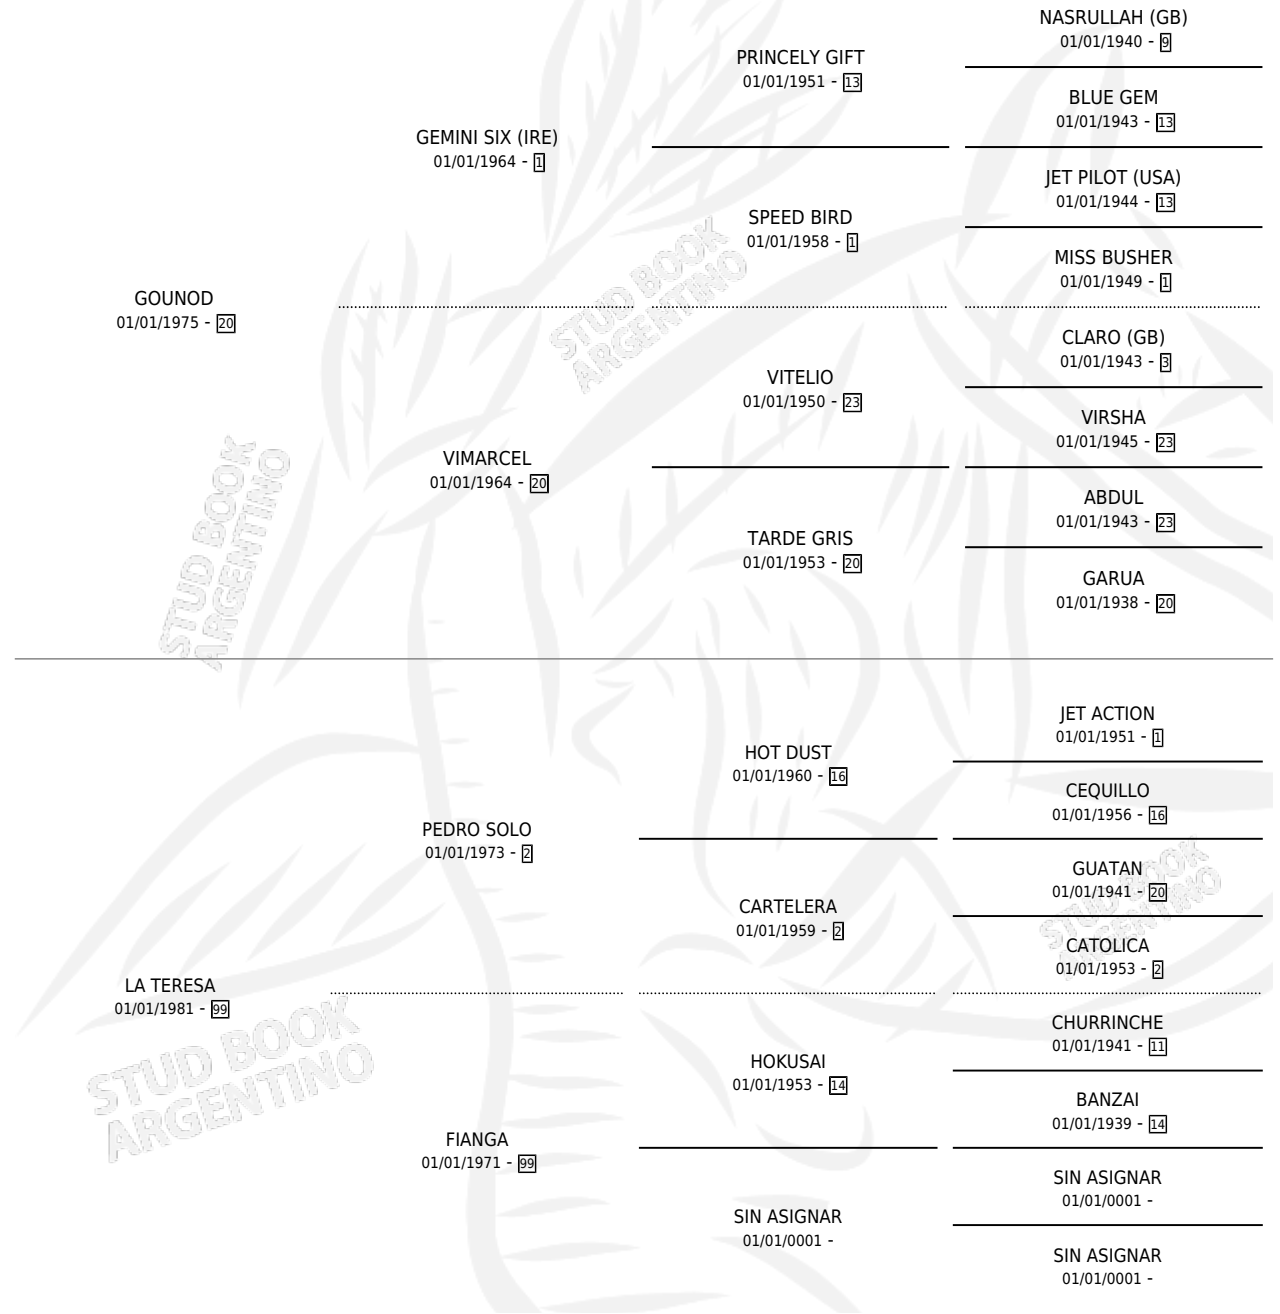

NEW DAWN

por GOUNOD y LA TERESA por PEDRO SOLO

Argentina · Hembra · Alazan · SP · 09/09/1987
Familia 99 · Volumen 33

ESTADO

TIPIFICACIÓN SANGUÍNEA	X
TIPIFICACIÓN POR ADN	X
PASAPORTE	X
IDENTIFICACIÓN POR MICROCHIP	X
REPRODUCTOR	X

Lugar de nacimiento: Campo particular

Criador: Sin dato

PEDIGREE

NEW DAWN

Datos oficiales del Stud Book Argentino

Documento generado el 10/06/2026

studbook.org.ar