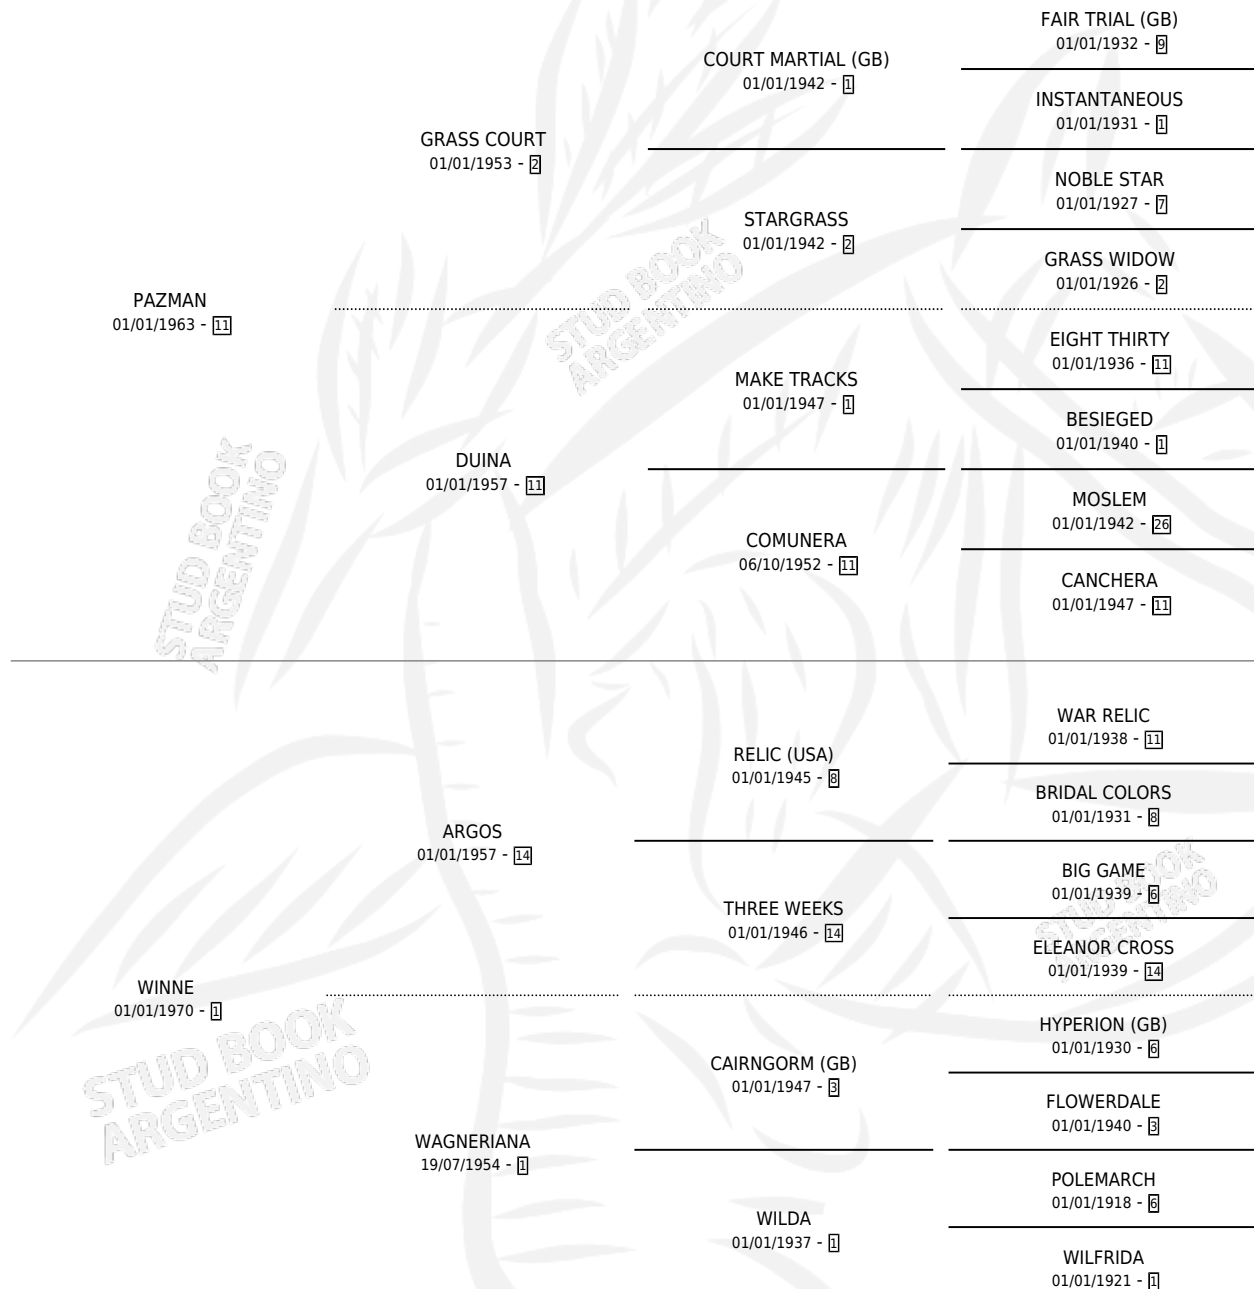

WING'S GOLD

por PAZMAN y WINNE por ARGOS

Argentina · Hembra · Alazan · SP · 14/09/1981
Familia 1-g · Volumen 31

ESTADO

TIPIFICACIÓN SANGUÍNEA	✓
TIPIFICACIÓN POR ADN	X
PASAPORTE	X
IDENTIFICACIÓN POR MICROCHIP	X
REPRODUCTOR	✓

Lugar de nacimiento: Campo particular

Criador: Accord Sa

~

HIJOS

	MACHOS	HEMBRAS
4 NACIERON	1	3
3 CORRIERON	1	2
1 GANARON	0	1
0 GANADORES CL	0 GANADORES GR	0 GANADORES G1

PEDIGREE

CAMPAÑA

Solo carreras oficiales de Argentina