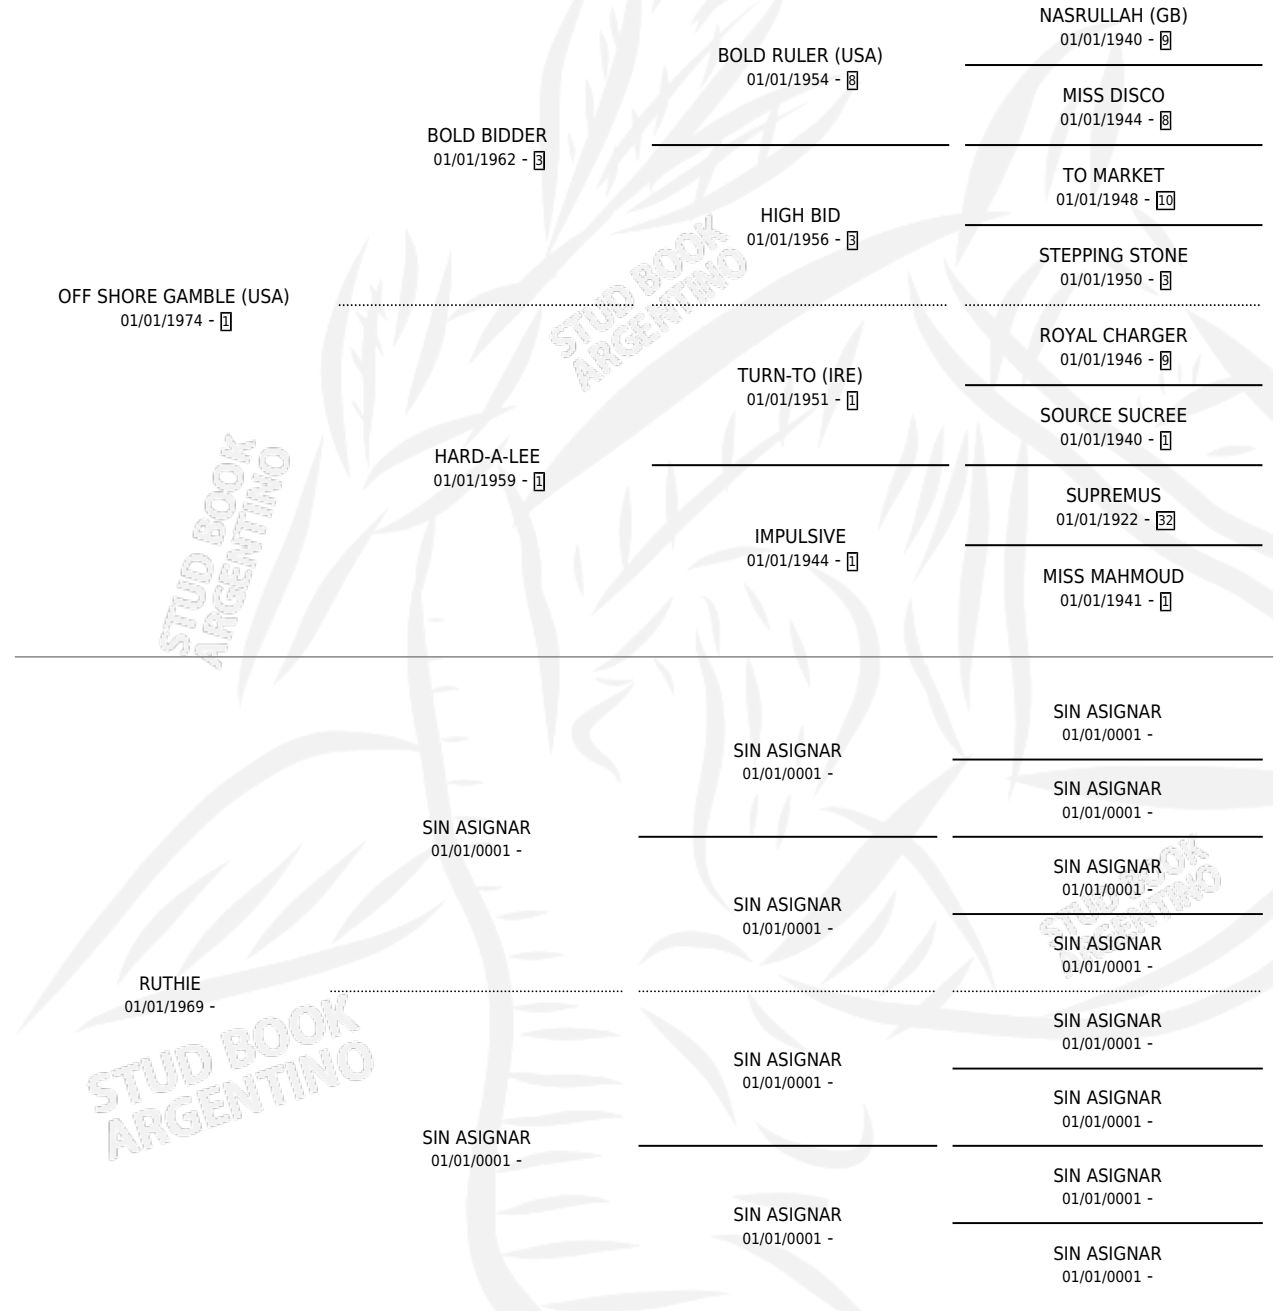

JUGADORA IDEAL

por **OFF SHORE GAMBLE (USA)** y **RUTHIE** por **SIN ASIGNAR**

Argentina · Hembra · Zaino Colorado · SP · 01/01/1982
Familia · Volumen 31

ESTADO

TIPIFICACIÓN SANGUÍNEA	X
TIPIFICACIÓN POR ADN	X
PASAPORTE	X
IDENTIFICACIÓN POR MICROCHIP	X
REPRODUCTOR	✓

Lugar de nacimiento: Campo particular

Criador: Carlalexia

~

HIJOS

	MACHOS	HEMBRAS
1 NACIERON	1	0
SIN ACTUACIONES		

PEDIGREE

CAMPAÑA

Solo carreras oficiales de Argentina