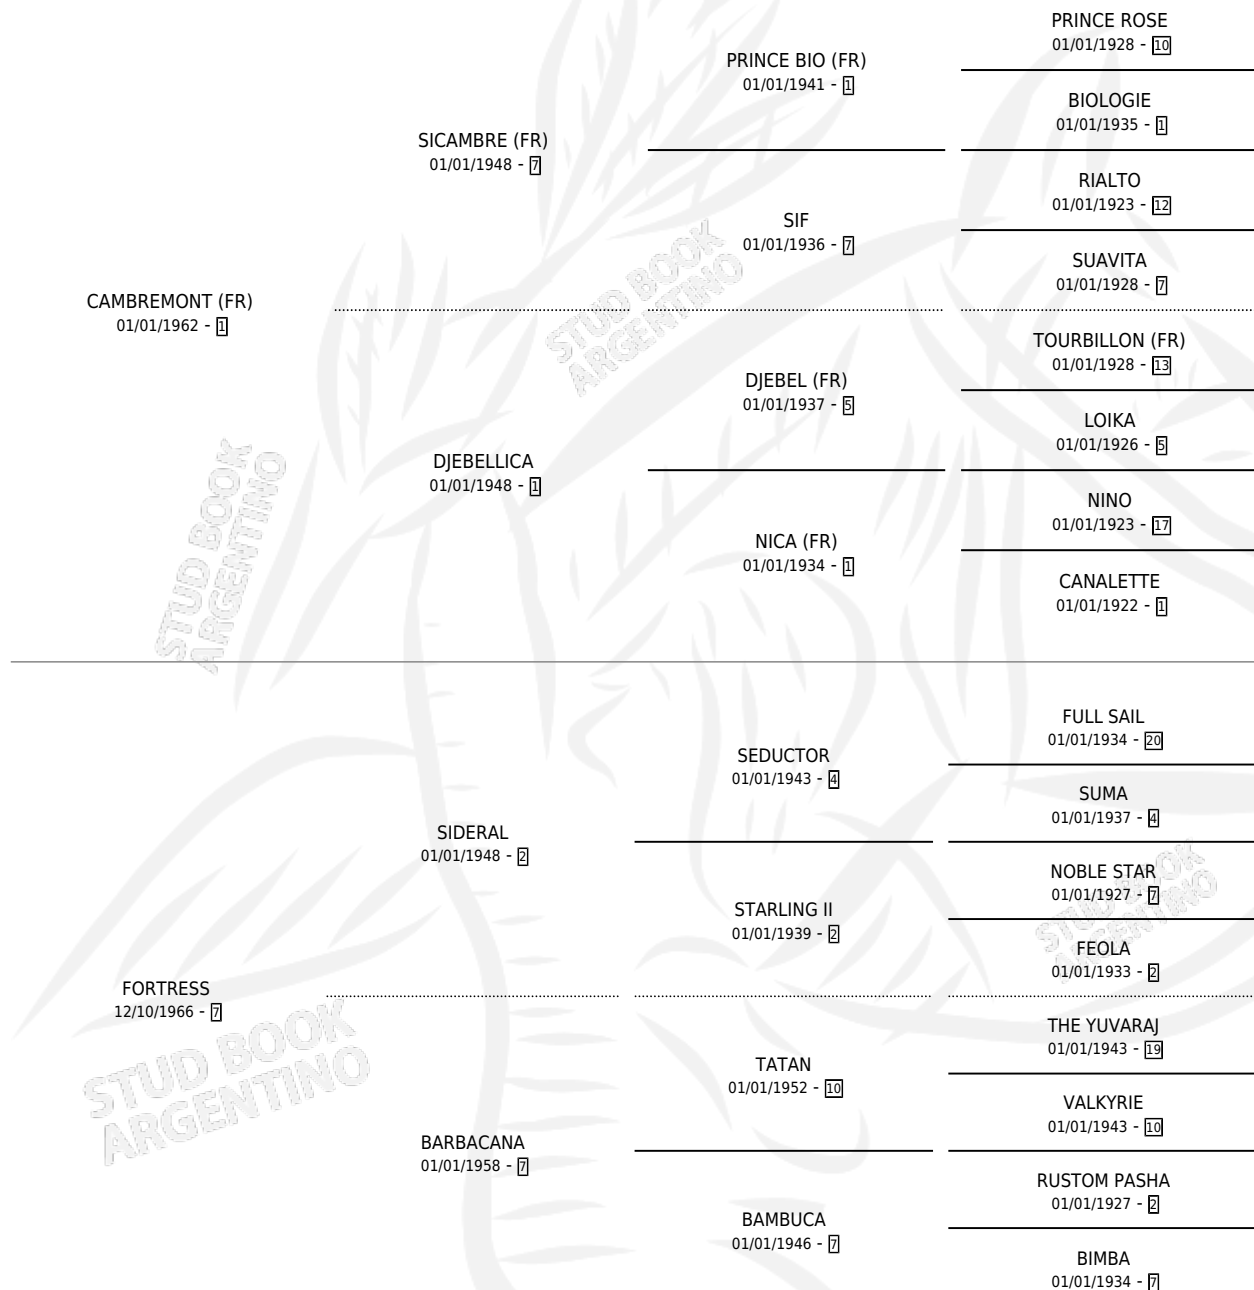

Lugar de nacimiento: Campo particular

Criador: Comalal

~

HIJOS

	MACHOS	HEMBRAS
10 NACIERON	4	6
4 CORRIERON	1	3
1 GANARON	0	1
0 GANADORES CL	0 GANADORES GR	0 GANADORES G1

PEDIGREE

S

cimientos 10 / Efectividad 58.82%

PADRILLO	PRODUCTO	CRIADOR	1ER SERVICIO	ÚLTIMO SERVICIO
DI ESCORPION	∅		24/11/2003	24/11/2003
TOURELLE	DE ANITA (H Z, 03/09/2003)	OJOS VERDES	03/09/2002	03/09/2002
DI ESCORPION	∅		22/10/2001	04/12/2001
ESTES (USA) studbook.org.ar	ES TANGUERA (H ZC, 11/10/2001)	OJOS VERDES	28/10/2000	28/10/2000
ESTES (USA)	ES CARCEADORA (H Z, 03/10/2000) •MURIÓ EL 11/04/2007•	OJOS VERDES	20/10/1999	20/10/1999
JIMWAKI (BRZ)	∅		03/09/1998	27/09/1998
BOLD SECOND (USA)	TEN CONFIANZA (H Z, 26/08/1998) •MURIÓ EL 09/01/2004•	COTINO RICARDO LUIS	01/09/1997	26/09/1997
BEAU SULTAN (USA)	TOUR SULTAN (M Z, 26/08/1997)	COTINO RICARDO LUIS	16/09/1996	16/09/1996
BEAU SULTAN (USA)	∅		01/11/1995	23/11/1995
BEAU SULTAN (USA)	MACHO CAMACHO (M AT, 04/09/1995) •MURIÓ EL 15/07/2002•	COMALAL	31/08/1994	20/09/1994
BIG PLAY (USA)	∅		29/11/1993	29/11/1993
COEUR DE LION (FR)	MAGIC STAR (M A, 15/10/1993) •MURIÓ EL 15/12/1993•	COMALAL	24/11/1992	24/11/1992
BIG PLAY (USA)	BIG STRENGTH (H ZC, 21/10/1992)	COMALAL	14/11/1991	14/11/1991
BIG PLAY (USA)	∅		24/10/1990	24/10/1990
BIG PLAY (USA)	MAZMORRA (H A, 30/09/1990) •MURIÓ EL 13/07/2010•	COMALAL	28/10/1989	28/10/1989
BIG PLAY (USA)	TERRAPLEN (M ZC, 18/10/1989) •MURIÓ EL 18/11/1989•	COMALAL	16/09/1988	21/11/1988
MASQUED DANCER (USA)	∅		26/09/1987	28/09/1987