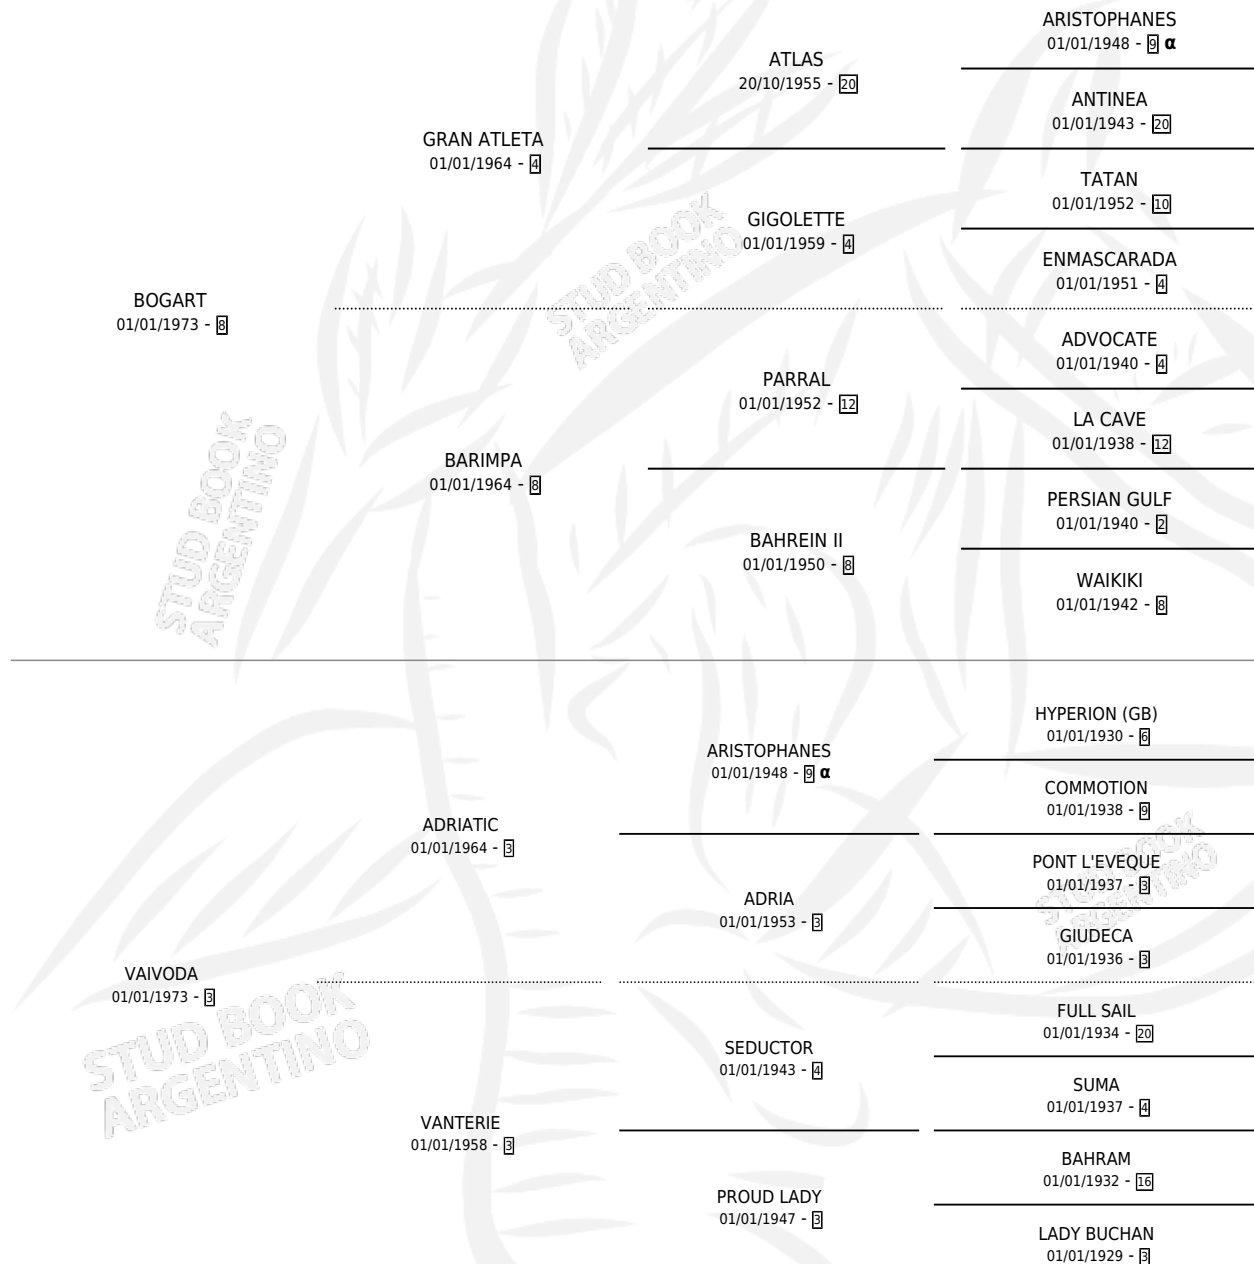

TU MAGIA

por **BOGART** y **VAIVODA** por **ADRIATIC**

Argentina · Hembra · Zaino Doradillo · SP · 01/01/1982
Familia 3-e · Volumen 31

ESTADO

TIPIFICACIÓN SANGUÍNEA	✓
TIPIFICACIÓN POR ADN	X
PASAPORTE	X
IDENTIFICACIÓN POR MICROCHIP	X
REPRODUCTOR	✓

Lugar de nacimiento: Campo particular

Criador: Sin dato

~

HIJOS

	MACHOS	HEMBRAS
6 NACIERON	3	3
3 CORRIERON	1	2
3 GANARON	1	2
0 GANADORES CL	0 GANADORES GR	0 GANADORES G1

PEDIGREE

INBREEDING : α