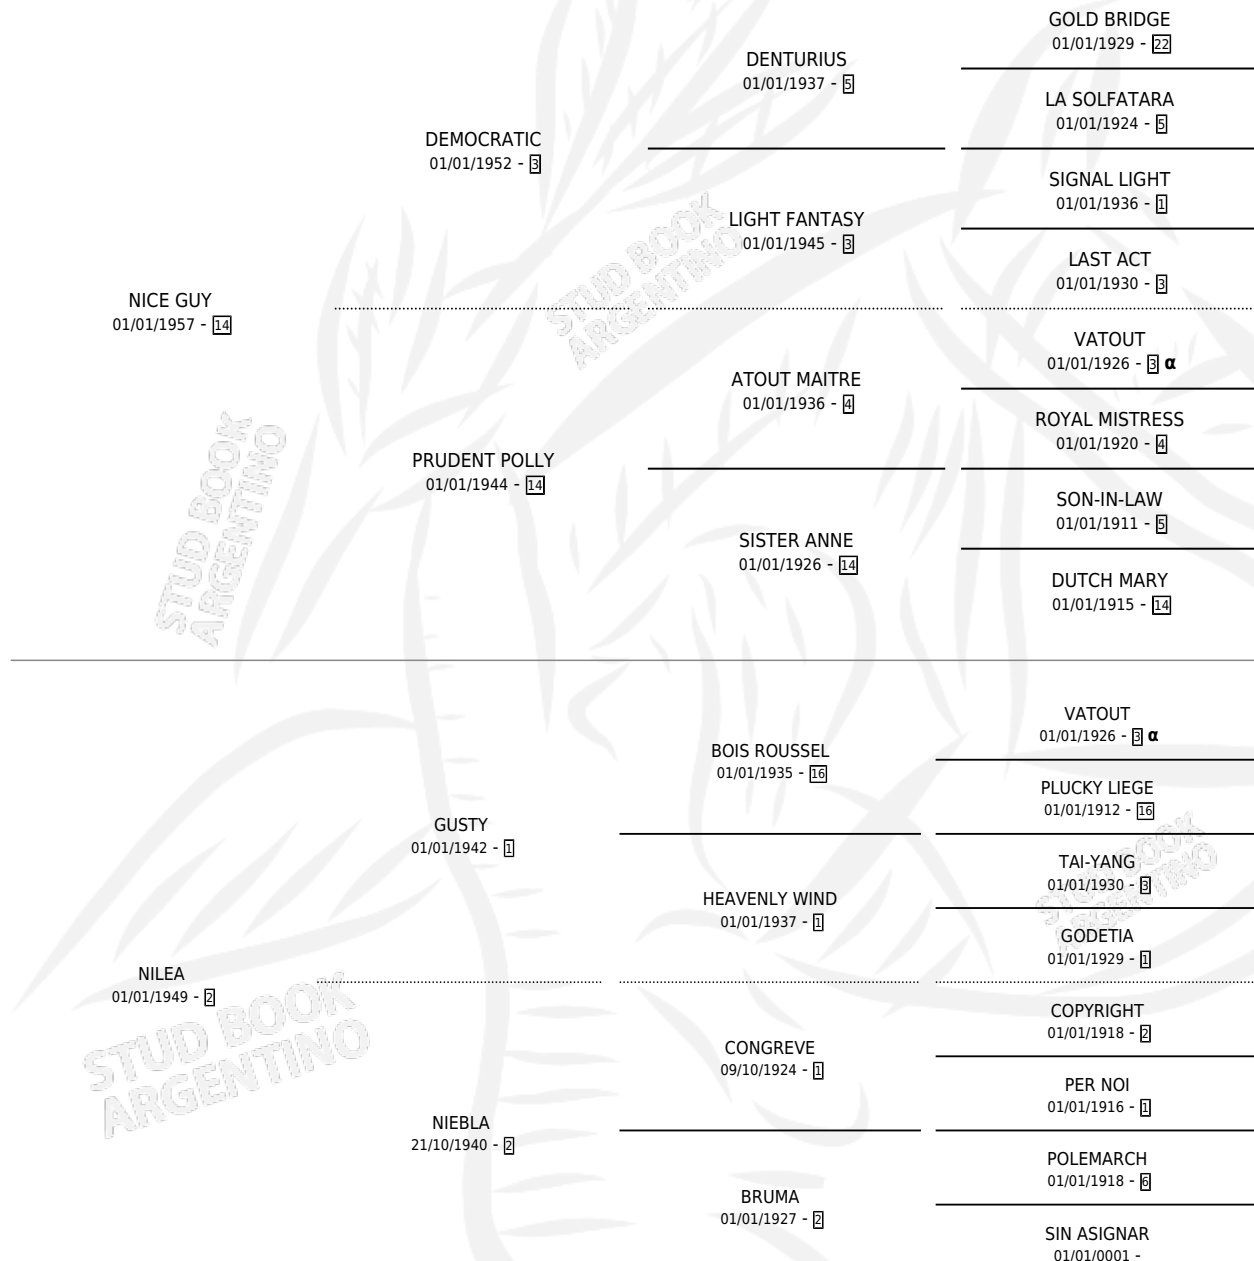

NIZINA

por NICE GUY y NILEA por GUSTY

Argentina · Hembra · Zaino · SP · 01/01/1970
Familia 2-j · Volumen 27

ESTADO

TIPIFICACIÓN SANGUÍNEA	X
TIPIFICACIÓN POR ADN	X
PASAPORTE	X
IDENTIFICACIÓN POR MICROCHIP	X
REPRODUCTOR	X

Lugar de nacimiento: Campo particular

Criador: Sin dato

~

HIJOS

	MACHOS	HEMBRAS
1 NACIERON	0	1
SIN ACTUACIONES		

PEDIGREE

INBREEDING : α