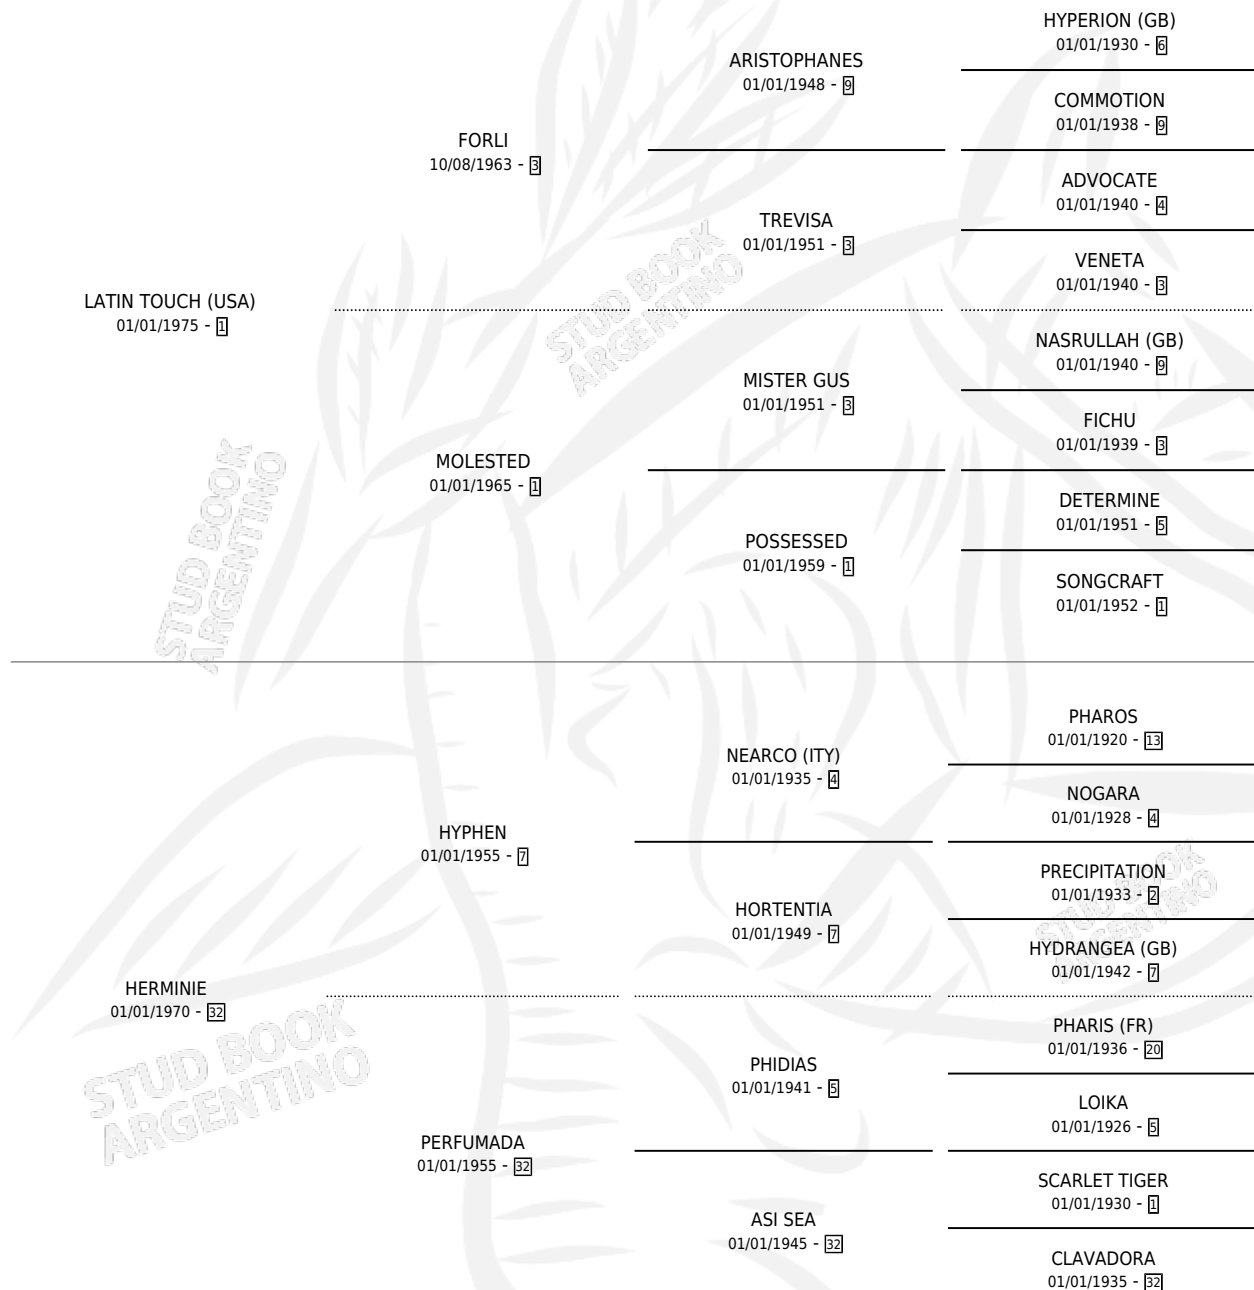

ADRIANA INES

por **LATIN TOUCH (USA)** y **HERMINIE** por **HYPHEN**

Argentina · Hembra · Alazan · SP · 01/01/1983
Familia 32 · Volumen 31

ESTADO

TIPIFICACIÓN SANGUÍNEA	✓
TIPIFICACIÓN POR ADN	X
PASAPORTE	X
IDENTIFICACIÓN POR MICROCHIP	X
REPRODUCTOR	✓

Lugar de nacimiento: Campo particular

Criador: Sin dato

~

HIJOS

	MACHOS	HEMBRAS
5 NACIERON	2	3
5 CORRIERON	2	3
2 GANARON	1	1
0 GANADORES CL	0 GANADORES GR	0 GANADORES G1

PEDIGREE

**S**cimentos **5** / Efectividad **41.67%**

PADRILLO	PRODUCTO	CRIADOR	1ER SERVICIO	ÚLTIMO SERVICIO
IDOMENE	∅		10/12/1998	10/12/1998
ADRIANA INES	∅		12/12/1997	12/12/1997
SHARE THE GLORY (USA)	∅		26/12/1996	26/12/1996
NO MORE FLOWERS (USA)	∅		29/08/1995	30/11/1995
NO MORE FLOWERS (USA)	∅		28/11/1994	28/11/1994
AETOLIAN (USA)	LA SECRETARIA (H Z, 05/09/1994)	SIN DATO	16/09/1993	16/09/1993
MAKASSAR	ESTHER-SSAR (H A, 08/09/1993)	SIN DATO	19/09/1992	21/09/1992
MAKASSAR	COLON SSAR (M A, 30/08/1992)	SIN DATO	14/09/1991	14/09/1991
ASHTON HILL (USA)	∅		03/11/1990	01/12/1990
SOLEIL NOIR (FR)	IMAGINE (H A, 12/10/1990)	SIN DATO	13/10/1989	13/10/1989
DOPPLER	BABELICO (M Z, 12/09/1989) •MURIÓ EL 11/08/1998•	SIN DATO	08/09/1988	13/09/1988
MASQUED DANCER (USA)	∅		09/10/1987	12/10/1987

SIN DATO

SIN DATO

∅

16/09/1993

19/09/1992

14/09/1991

03/11/1990

13/10/1989