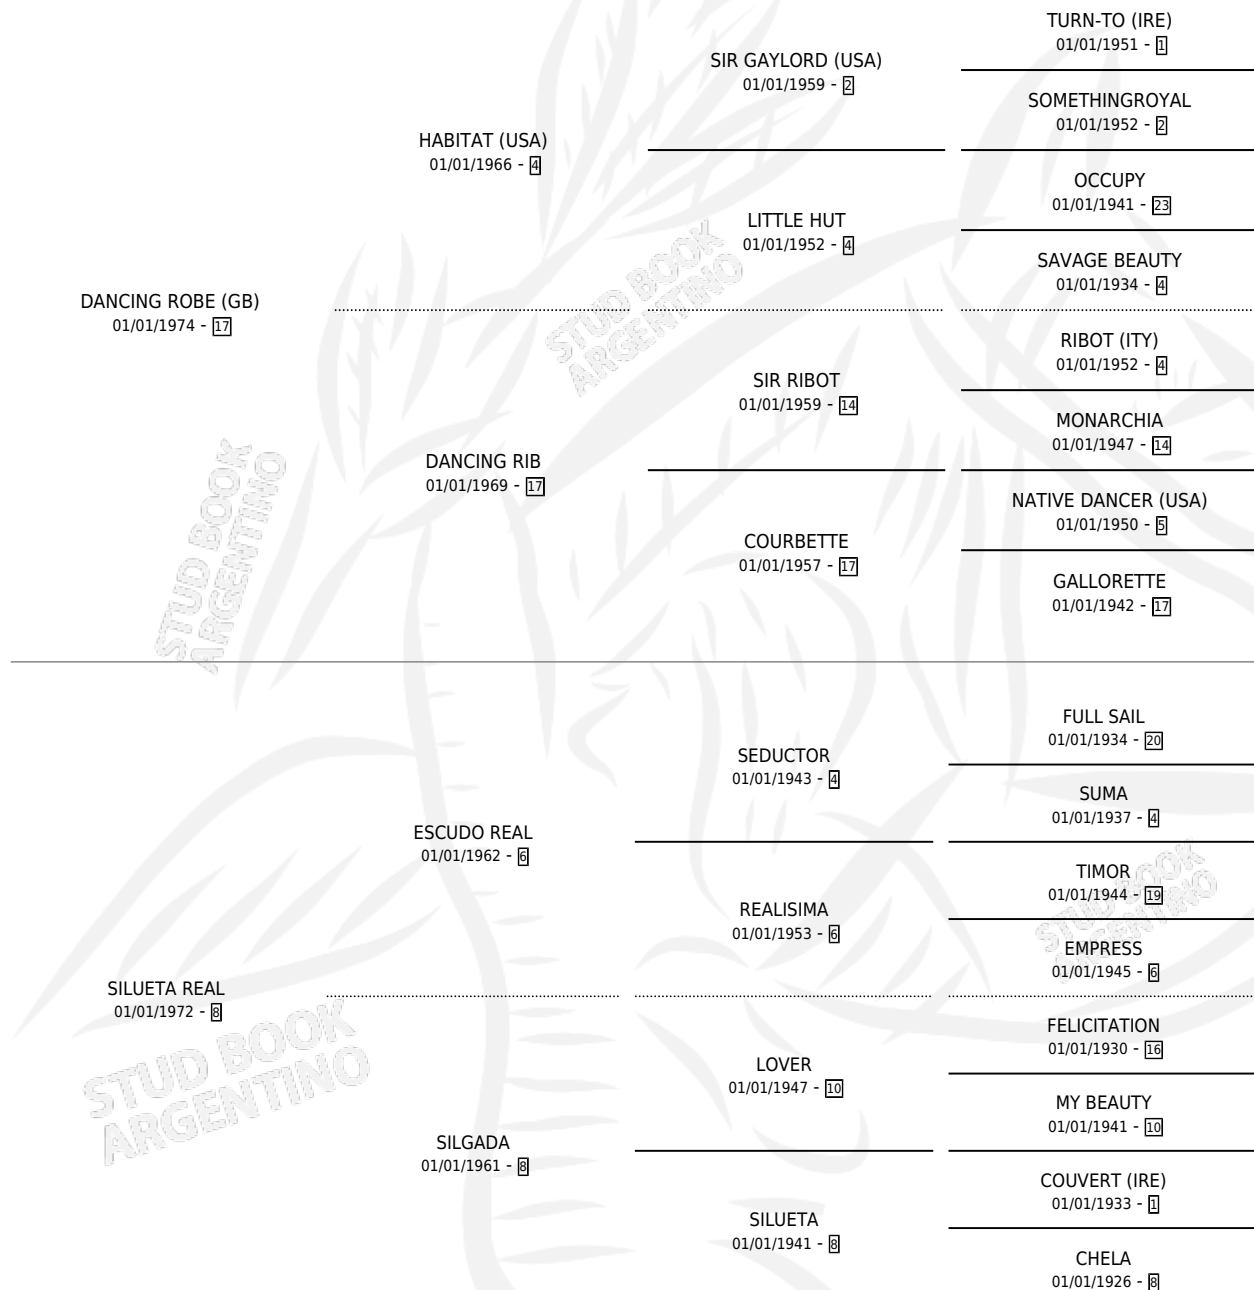

DANCING SILUETTE

por **DANCING ROBE (GB)** y **SILUETA REAL** por **ESCUDO REAL**

Argentina · Hembra · Alazan Tostado · SP · 01/01/1982
Familia 8-j · Volumen 31

ESTADO

TIPIFICACIÓN SANGUÍNEA	✓
TIPIFICACIÓN POR ADN	X
PASAPORTE	X
IDENTIFICACIÓN POR MICROCHIP	X
REPRODUCTOR	✓

Lugar de nacimiento: Campo particular

Criador: Asociacion Cooperativa De Criadores De Caballos De Carrera

~

HIJOS

	MACHOS	HEMBRAS
3 NACIERON	3	0
1 CORRIERON	1	0
1 GANARON	1	0
0 GANADORES CL	0 GANADORES GR	0 GANADORES G1

PEDIGREE

CAMPAÑA

Solo carreras oficiales de Argentina

POR EDAD

EDAD	CC	1°	2°	3°	4°	5°	NP	CLC	CLG	CLCG1	CLGG1	IMPORTE	GANANCIA / CC
5 AÑOS	2	2	0	0	0	0	0	0	0	0	0	\$0	\$0
TOTALES	2	2	0	0	0	0	0	0	0	0	0	\$0	\$0
%		100%	0.0%	0.0%	0.0%	0.0%	0.0%	0.0%	0.0%	0.0%	0.0%		