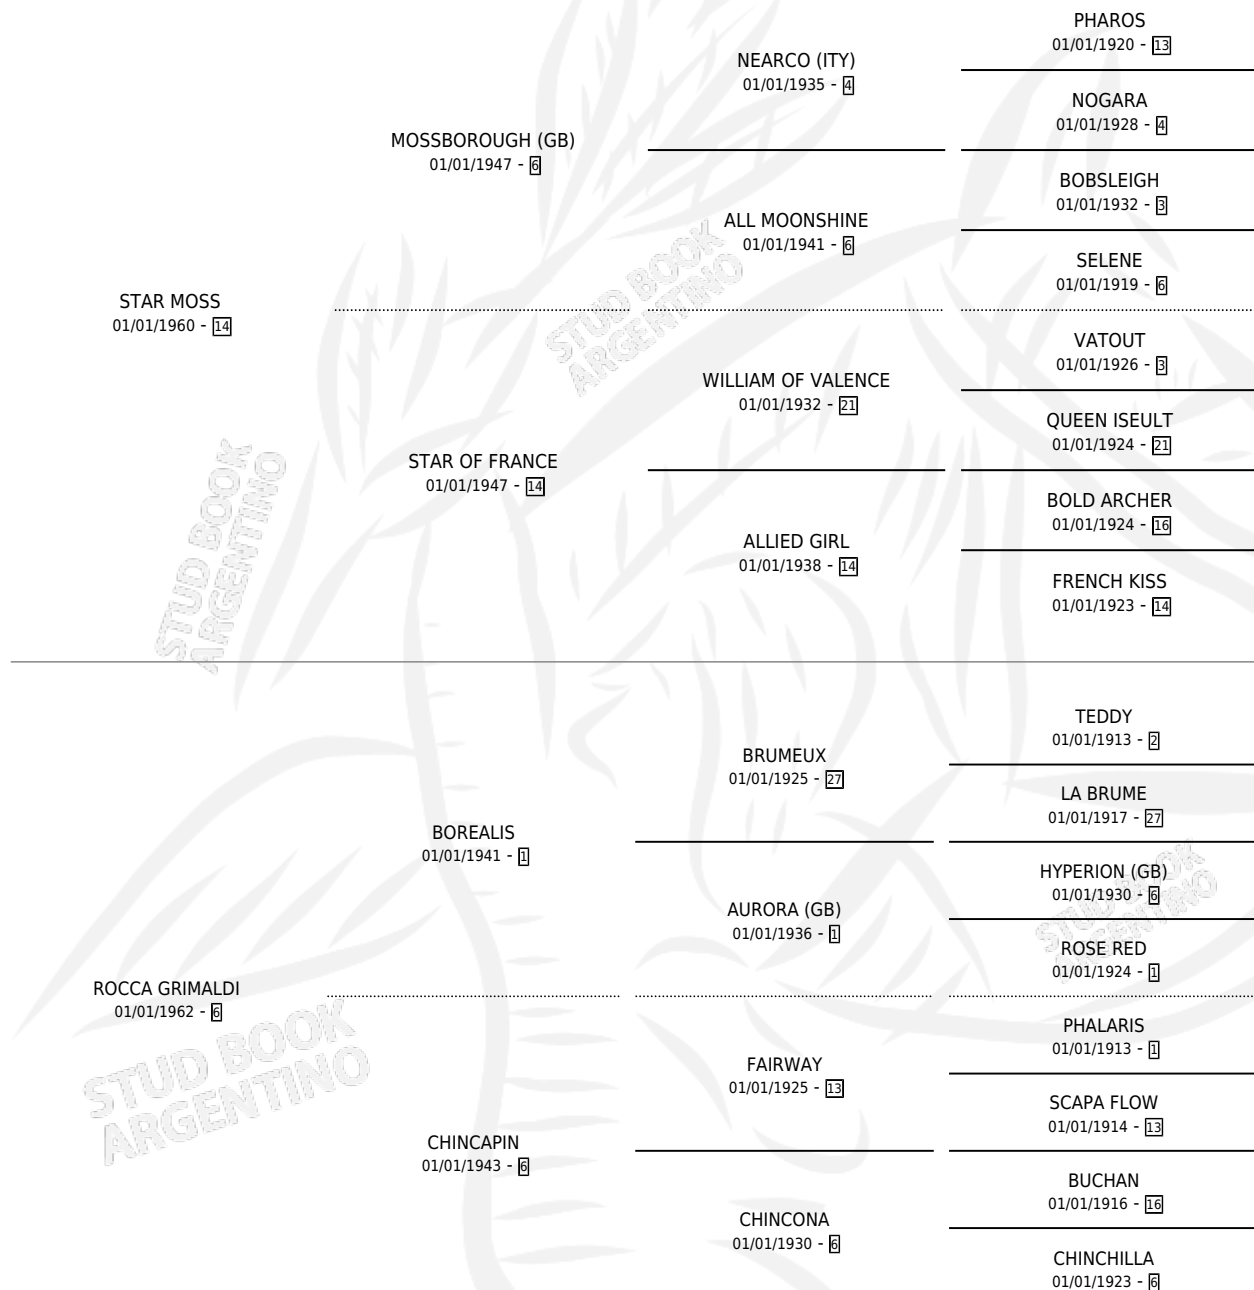

ROB

por **STAR MOSS** y **ROCCA GRIMALDI** por **BOREALIS**

Argentina · Macho · Alazan · SP · 01/01/1970
Familia 6-f · Volumen 27

ESTADO

TIPIFICACIÓN SANGUÍNEA	X
TIPIFICACIÓN POR ADN	X
PASAPORTE	X
IDENTIFICACIÓN POR MICROCHIP	X
REPRODUCTOR	X

Lugar de nacimiento: Campo particular

Criador: Sin dato

~

HIJOS

	MACHOS	HEMBRAS
1 NACIERON	1	0
1 CORRIERON	1	0
1 GANARON	1	0
1 GANADORES CL	1 GANADORES GR	0 GANADORES G1

PEDIGREE