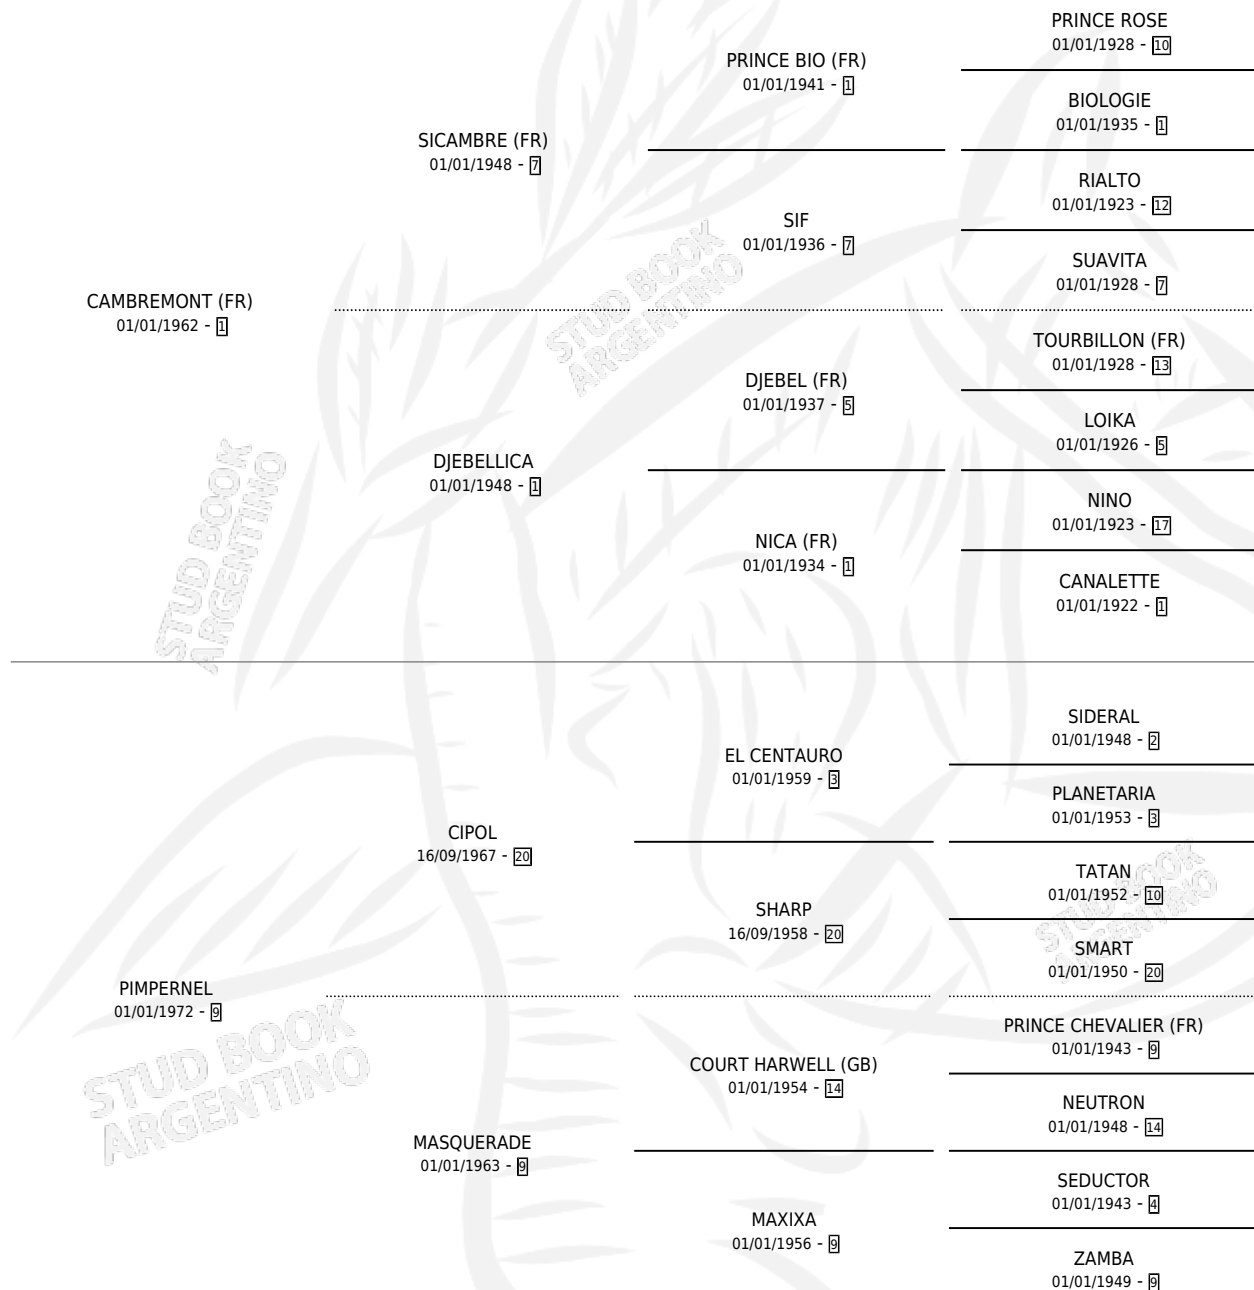

LA SEÑAL

por **CAMBREMONT (FR)** y **PIMPERNEL** por **CIPOL**

Argentina · Hembra · Alazan · SP · 01/01/1982
Familia 9-g · Volumen 31

ESTADO

TIPIFICACIÓN SANGUÍNEA	✓
TIPIFICACIÓN POR ADN	X
PASAPORTE	X
IDENTIFICACIÓN POR MICROCHIP	X
REPRODUCTOR	✓

Lugar de nacimiento: Campo particular

Criador: Firmamento

~

HIJOS

	MACHOS	HEMBRAS
12 NACIERON	8	4
11 CORRIERON	8	3
4 GANARON	3	1
0 GANADORES CL	0 GANADORES GR	0 GANADORES G1

PEDIGREE

CAMPAÑA

Solo carreras oficiales de Argentina