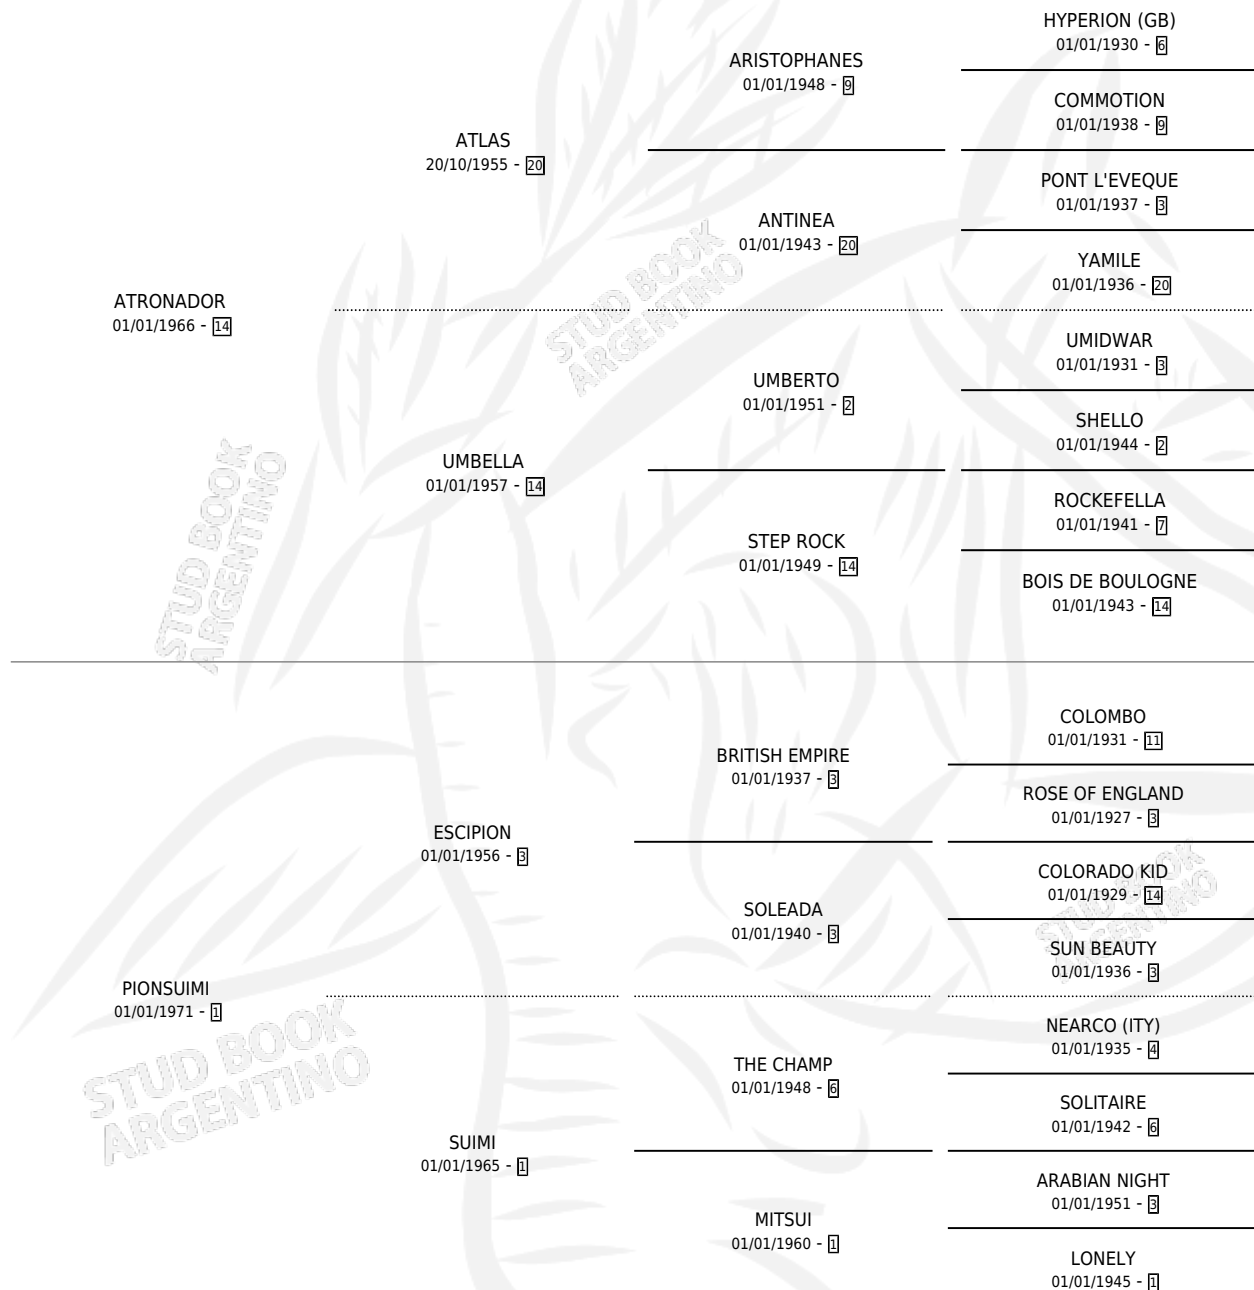

DOÑA POCHI

por **ATRONADOR** y **PIONSUIMI** por **ESCIPION**

Argentina · Hembra · Alazan Tostado · SP · 27/08/1980
Familia 1-j · Volumen 30

ESTADO

TIPIFICACIÓN SANGUÍNEA	X
TIPIFICACIÓN POR ADN	X
PASAPORTE	X
IDENTIFICACIÓN POR MICROCHIP	X
REPRODUCTOR	✓

Lugar de nacimiento: Campo particular

Criador: Sin dato

~

HIJOS

	MACHOS	HEMBRAS
1 NACIERON	0	1

SIN ACTUACIONES

PEDIGREE

S

mientos **1** / Efectividad **100%**

PADRILLO

PRODUCTO

CRIADOR

1ER SERVICIO

ÚLTIMO SERVICIO

LOBATO,

LA POCHI (H A, 09/10/1988)