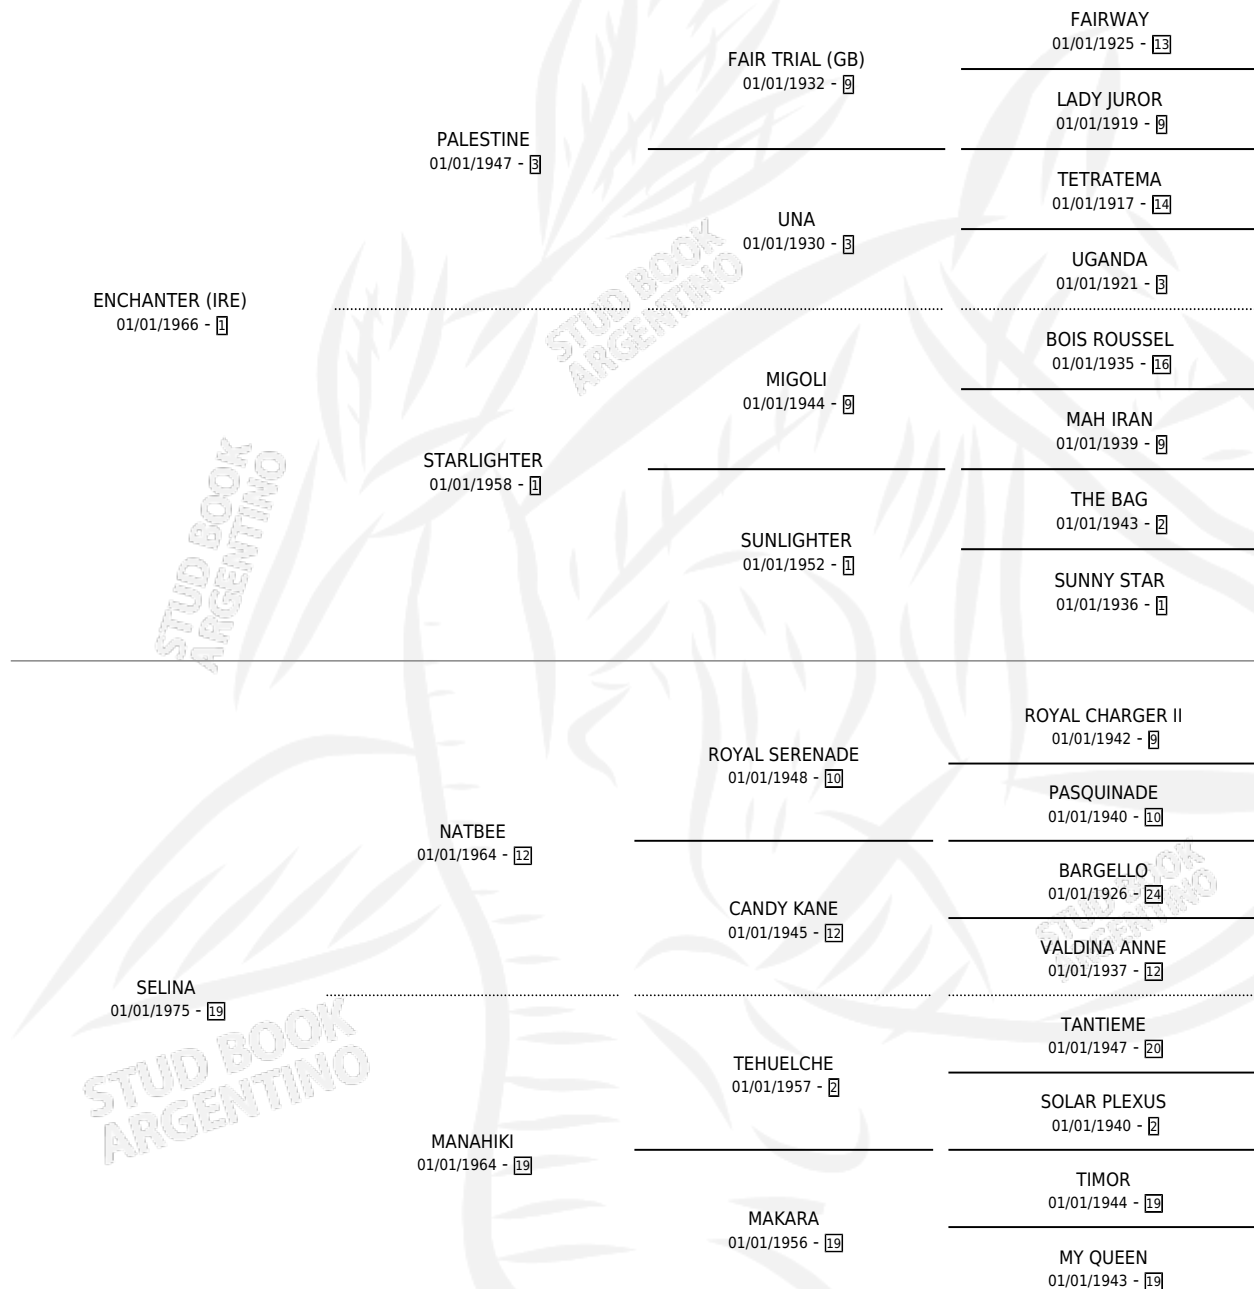

ENVILECIDA

por ENCHANTER (IRE) y SELINA por NATBEE

Argentina · Hembra · Alazan · SP · 01/01/1981
Familia 19 · Volumen 31

ESTADO

TIPIFICACIÓN SANGUÍNEA	✓
TIPIFICACIÓN POR ADN	X
PASAPORTE	X
IDENTIFICACIÓN POR MICROCHIP	X
REPRODUCTOR	✓

Lugar de nacimiento: Campo particular

Criador: Corti Luis Eliseo

~

HIJOS

	MACHOS	HEMBRAS
7 NACIERON	2	5
2 CORRIERON	0	2

SIN ACTUACIONES

PEDIGREE