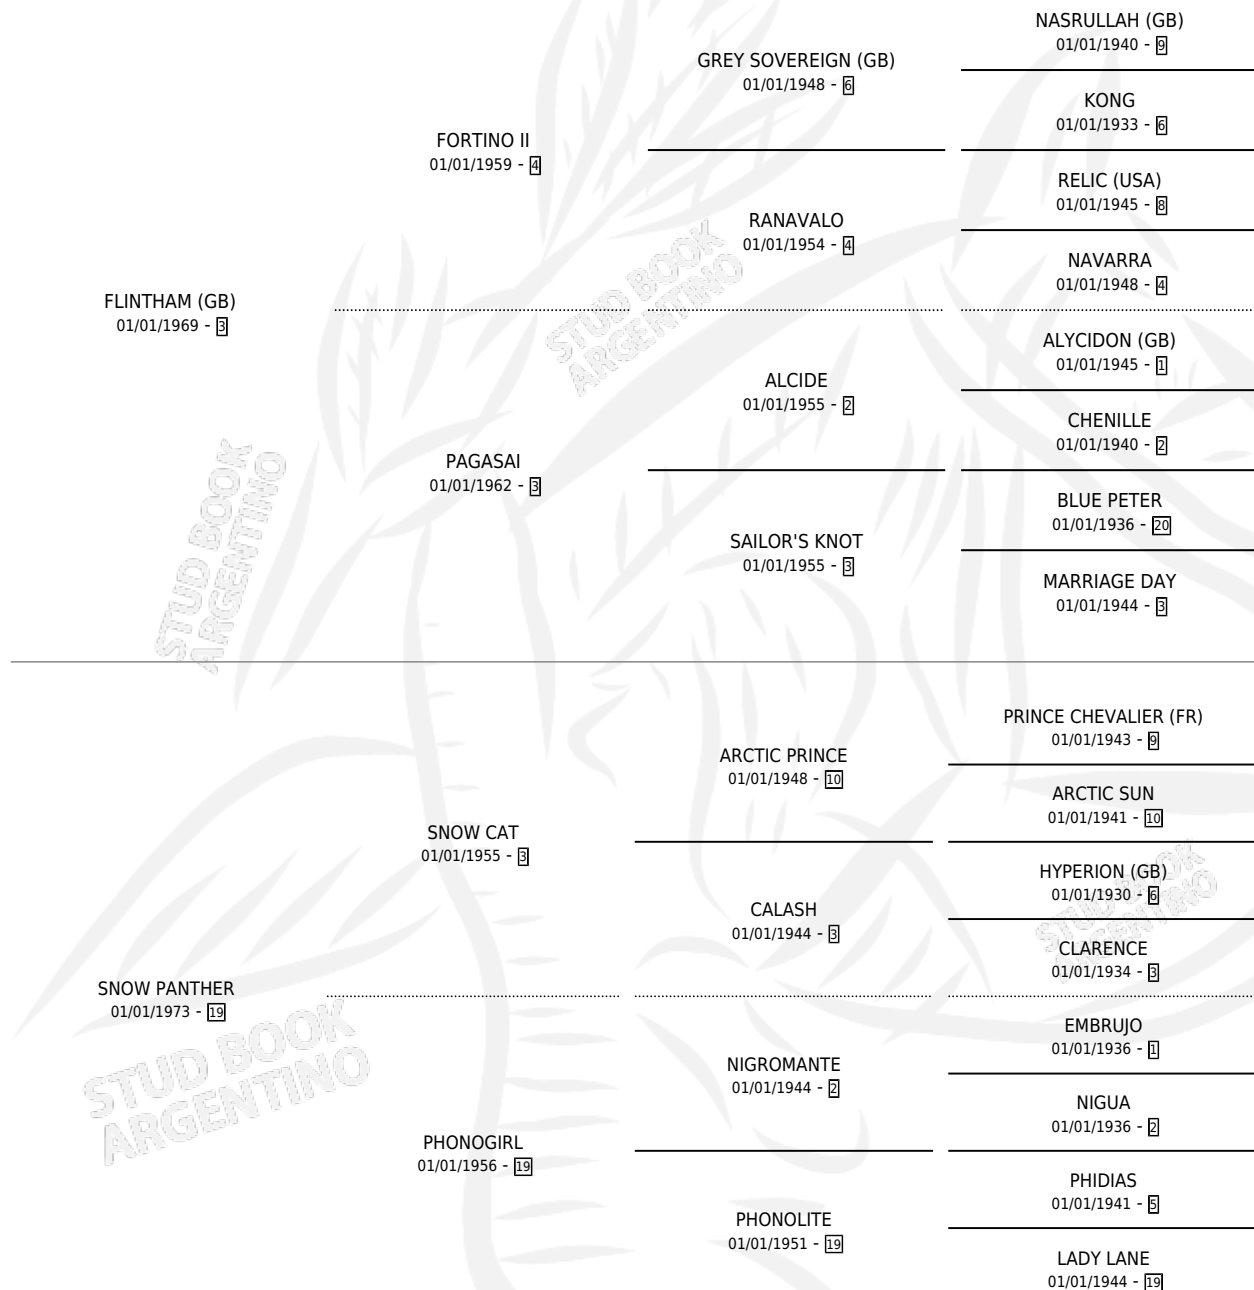

PATRAÑA

por **FLINTHAM (GB)** y **SNOW PANTHER** por **SNOW CAT**

Argentina · Hembra · Alazan Tostado · SP · 01/01/1981
Familia 19-c · Volumen 31

ESTADO

TIPIFICACIÓN SANGUÍNEA	X
TIPIFICACIÓN POR ADN	X
PASAPORTE	X
IDENTIFICACIÓN POR MICROCHIP	X
REPRODUCTOR	✓

Lugar de nacimiento: Campo particular

Criador: Alborada

~

HIJOS

	MACHOS	HEMBRAS
2 NACIERON	2	0
1 CORRIERON	1	0
1 GANARON	1	0
0 GANADORES CL	0 GANADORES GR	0 GANADORES G1

PEDIGREE

CAMPAÑA

Solo carreras oficiales de Argentina