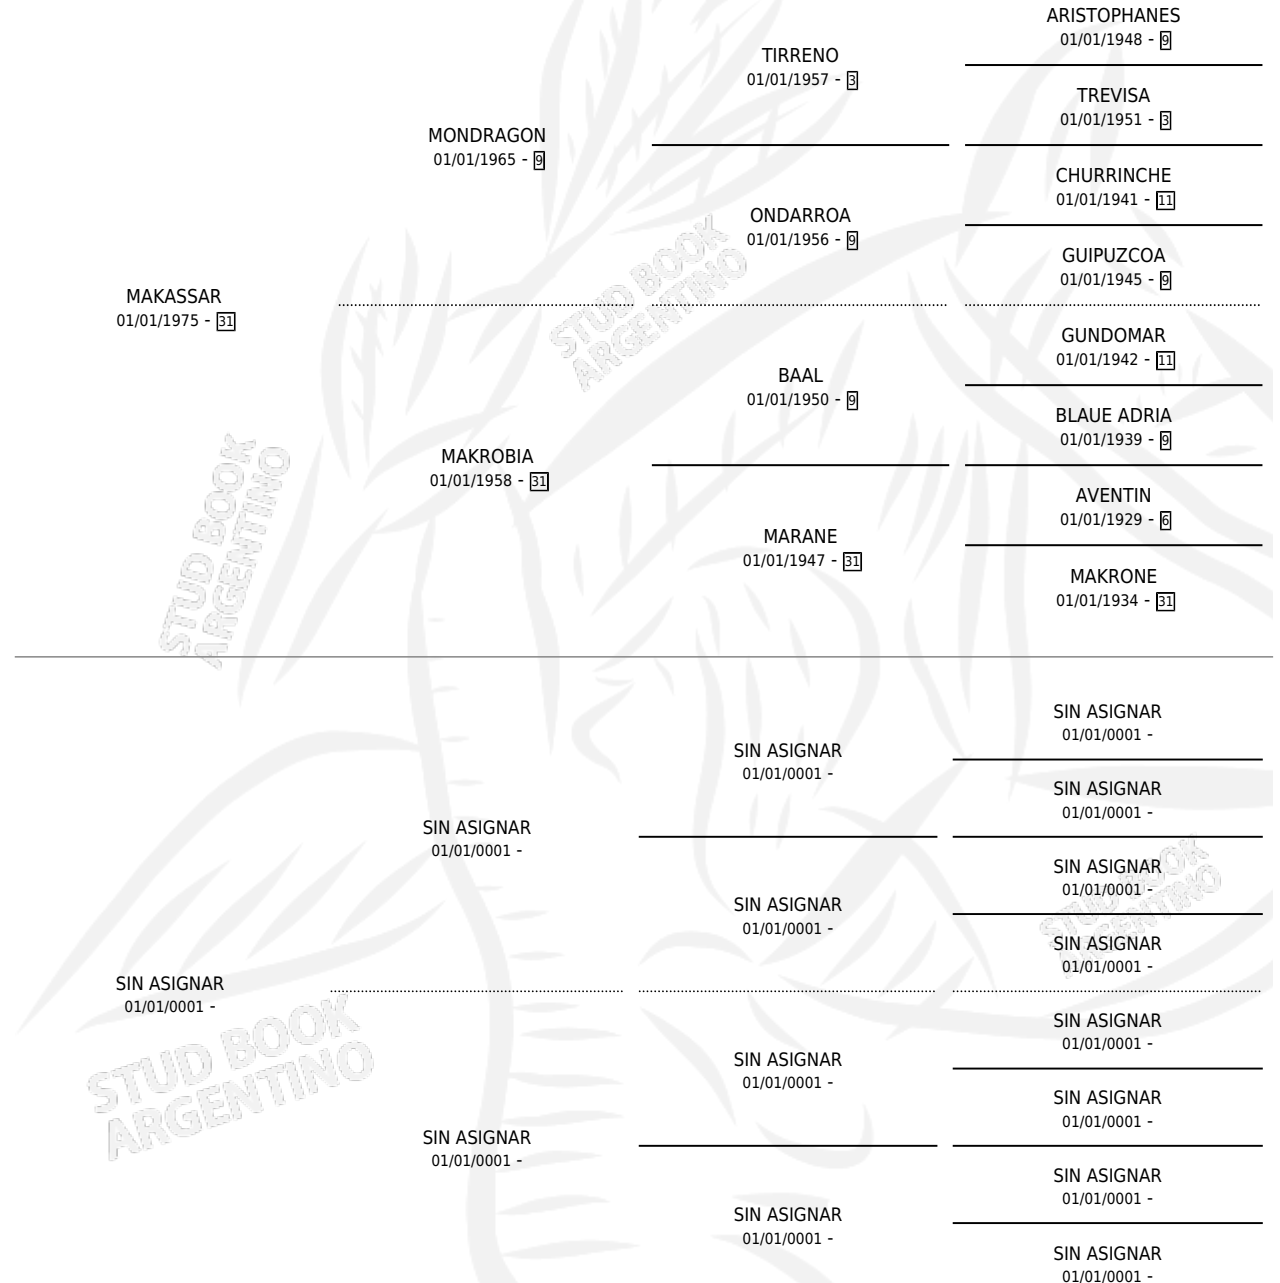

SALIBITA

por **MAKASSAR** y **SIN ASIGNAR** por **SIN ASIGNAR**

Argentina · Hembra · Alazan · SP · 01/01/1983
Familia · Volumen 31

ESTADO

TIPIFICACIÓN SANGUÍNEA	X
TIPIFICACIÓN POR ADN	X
PASAPORTE	X
IDENTIFICACIÓN POR MICROCHIP	X
REPRODUCTOR	✓

Lugar de nacimiento: Campo particular

Criador: Alborada

~

HIJOS

	MACHOS	HEMBRAS
2 NACIERON	1	1
1 CORRIERON	1	0

SIN ACTUACIONES

PEDIGREE

S

mientos 2 / Efectividad 66.67%

PADRILLO	PRODUCTO	CRIADOR	1ER SERVICIO	ÚLTIMO SERVICIO
MACANEADOR	Ø		02/10/1989	18/11/1989
MACANEADOR	ADQUIRIDO (M Z, 22/09/1989)	ALBORADA	07/10/1988	09/10/1988
MACANEADOR	MELANCOLIA (H A, 27/09/1988) MURIÓ EL 11/08/2014	ALBORADA	21/10/1987	23/10/1987