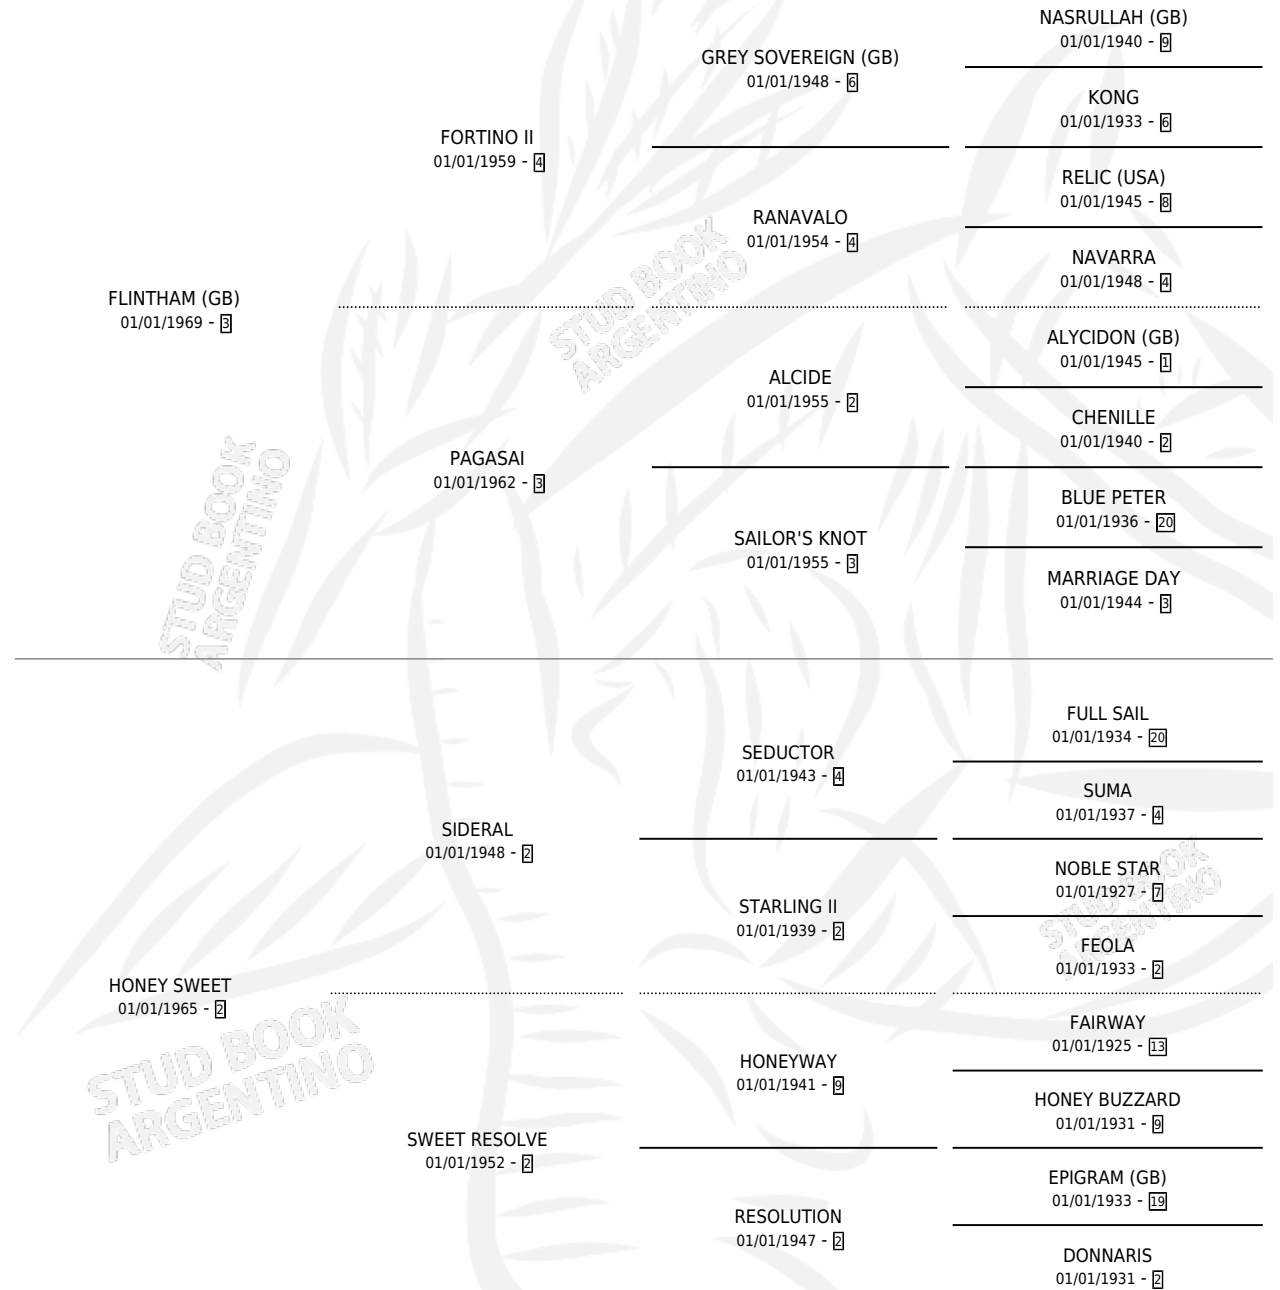

WILD HONEY

por **FLINTHAM (GB)** y **HONEY SWEET** por **SIDERAL**

Argentina · Hembra · Alazan · SP · 01/01/1983
Familia 2-n · Volumen 31

ESTADO

TIPIFICACIÓN SANGUÍNEA	X
TIPIFICACIÓN POR ADN	X
PASAPORTE	X
IDENTIFICACIÓN POR MICROCHIP	X
REPRODUCTOR	✓

Lugar de nacimiento: Campo particular

Criador: Alborada

~

HIJOS

	MACHOS	HEMBRAS
2 NACIERON	2	0
SIN ACTUACIONES		

PEDIGREE