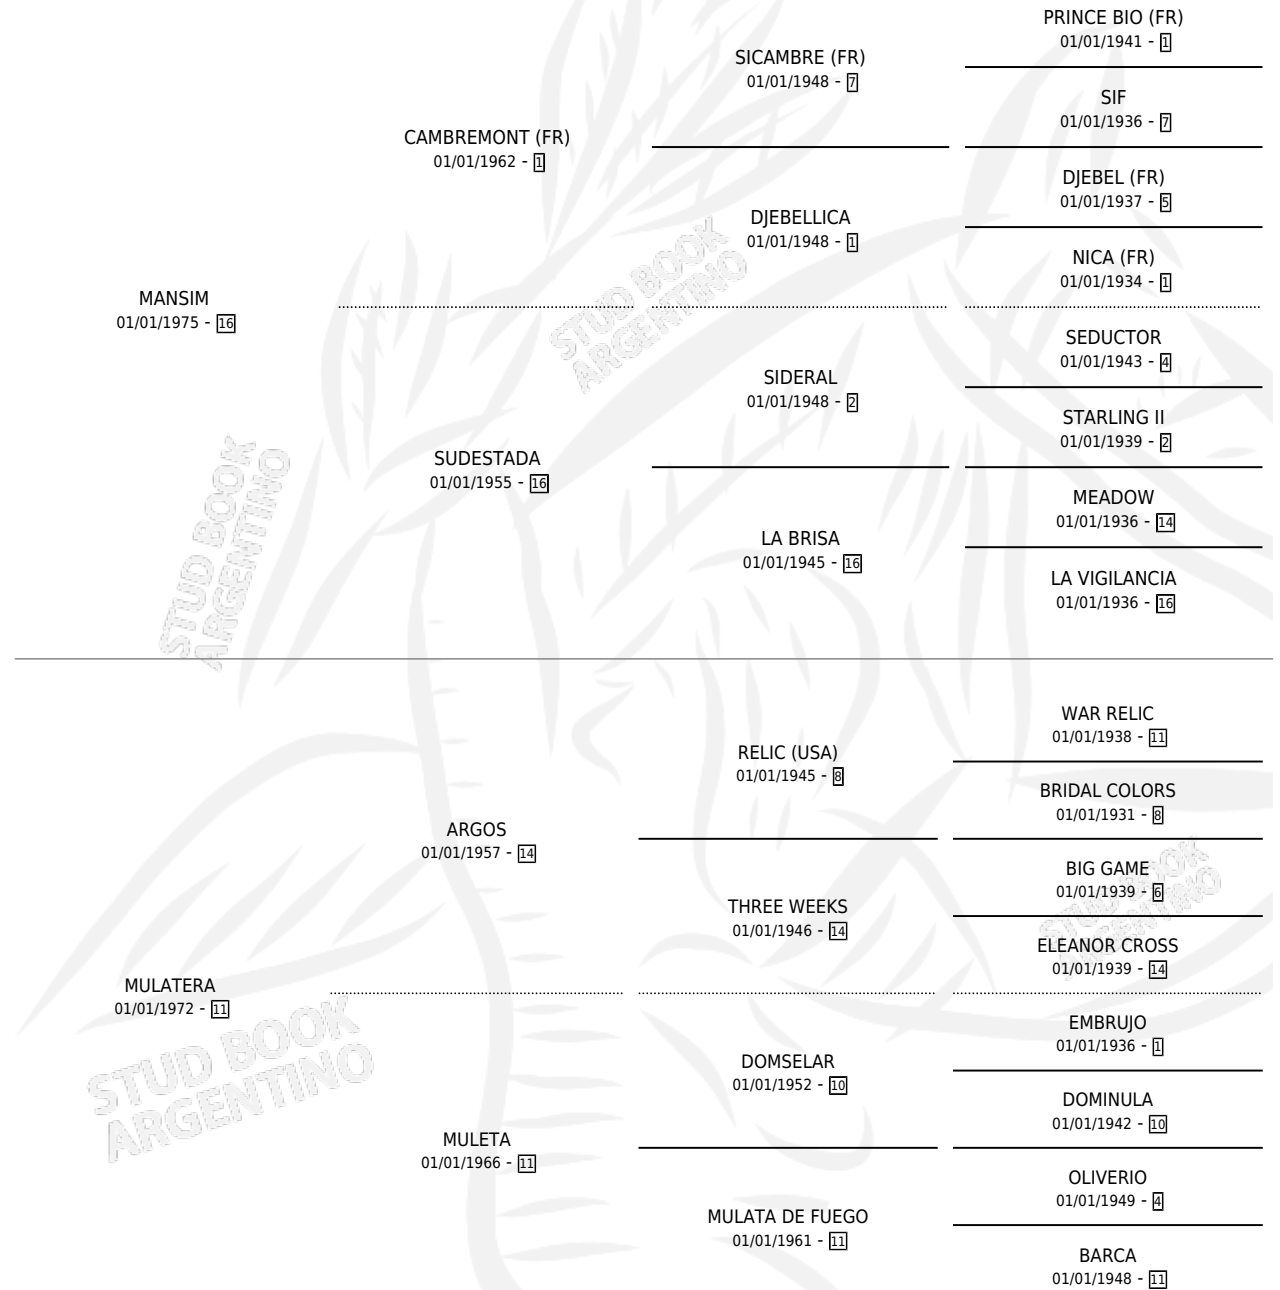

MANCIPADA

por MANSIM y MULATERA por ARGOS

Argentina · Hembra · Alazan Tostado · SP · 01/01/1982
Familia 11 · Volumen 31

ESTADO

TIPIFICACIÓN SANGUÍNEA	X
TIPIFICACIÓN POR ADN	X
PASAPORTE	X
IDENTIFICACIÓN POR MICROCHIP	X
REPRODUCTOR	✓

Lugar de nacimiento: Campo particular

Criador: Sin dato

~

HIJOS

	MACHOS	HEMBRAS
4 NACIERON	4	0
1 CORRIERON	1	0

SIN ACTUACIONES

PEDIGREE

S

mientos 4 / Efectividad 80.00%

PADRILLO	PRODUCTO	CRIADOR	1ER SERVICIO	ÚLTIMO SERVICIO
NICANTE	NIMAN (M A, 10/10/1992)	SIN DATO	17/10/1991	17/10/1991
MANCIPADA	NIC MANSIN (M A, 21/09/1991)	SIN DATO	16/10/1990	17/10/1990
Datos oficiales del Stud Book Argentino			27/09/1989	19/11/1989
MOZO BACAN	JEQUE BACAN (M A, 16/08/1989)	SIN DATO	10/09/1988	14/09/1988
QUICK BLUFF (USA)	MAN QUICK (M ZC, 22/08/1988)	SIN DATO	25/09/1987	25/09/1987