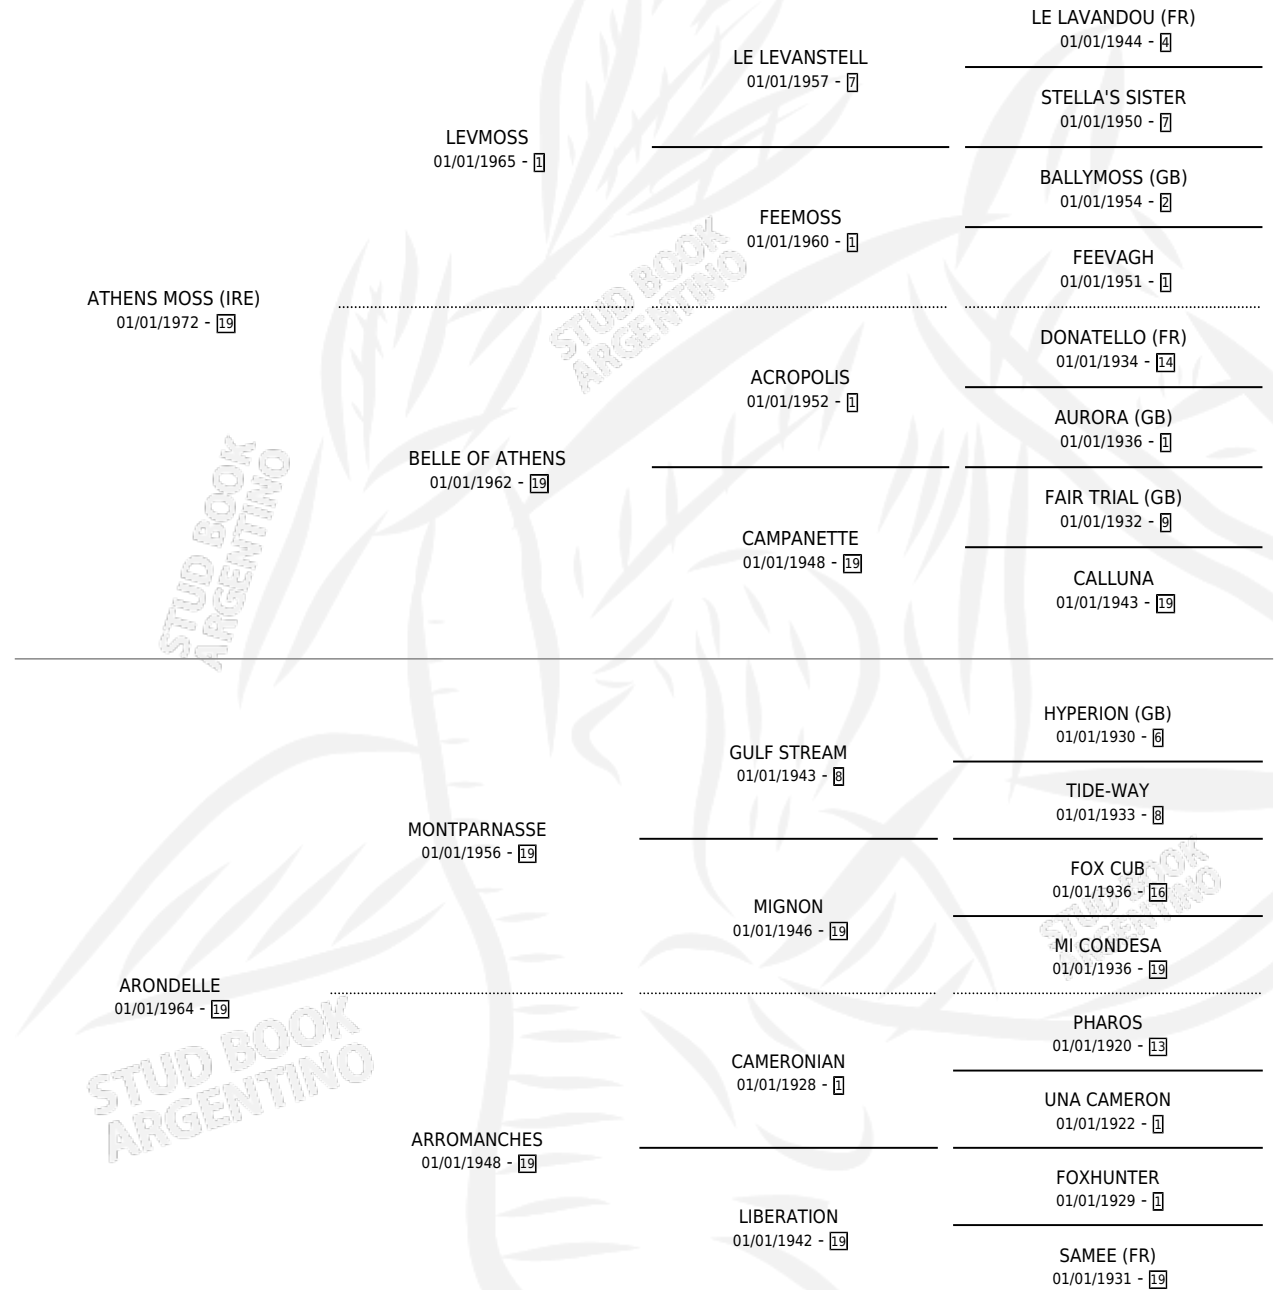

ACHAT

por **ATHENS MOSS (IRE)** y **ARONDELLE** por **MONTPARNASSE**

Argentina · Hembra · Zaino · SP · 01/01/1982
Familia 19 · Volumen 31

ESTADO

TIPIFICACIÓN SANGUÍNEA	X
TIPIFICACIÓN POR ADN	X
PASAPORTE	X
IDENTIFICACIÓN POR MICROCHIP	X
REPRODUCTOR	✓

Lugar de nacimiento: Campo particular
Criador: Farina Daniel Humberto

PEDIGREE

S

mientos **0** / Efectividad **0.00%**

PADRILLO	PRODUCTO	CRIADOR	1ER SERVICIO	ÚLTIMO SERVICIO
MALLORQUIN	∅		26/12/1987	30/12/1987