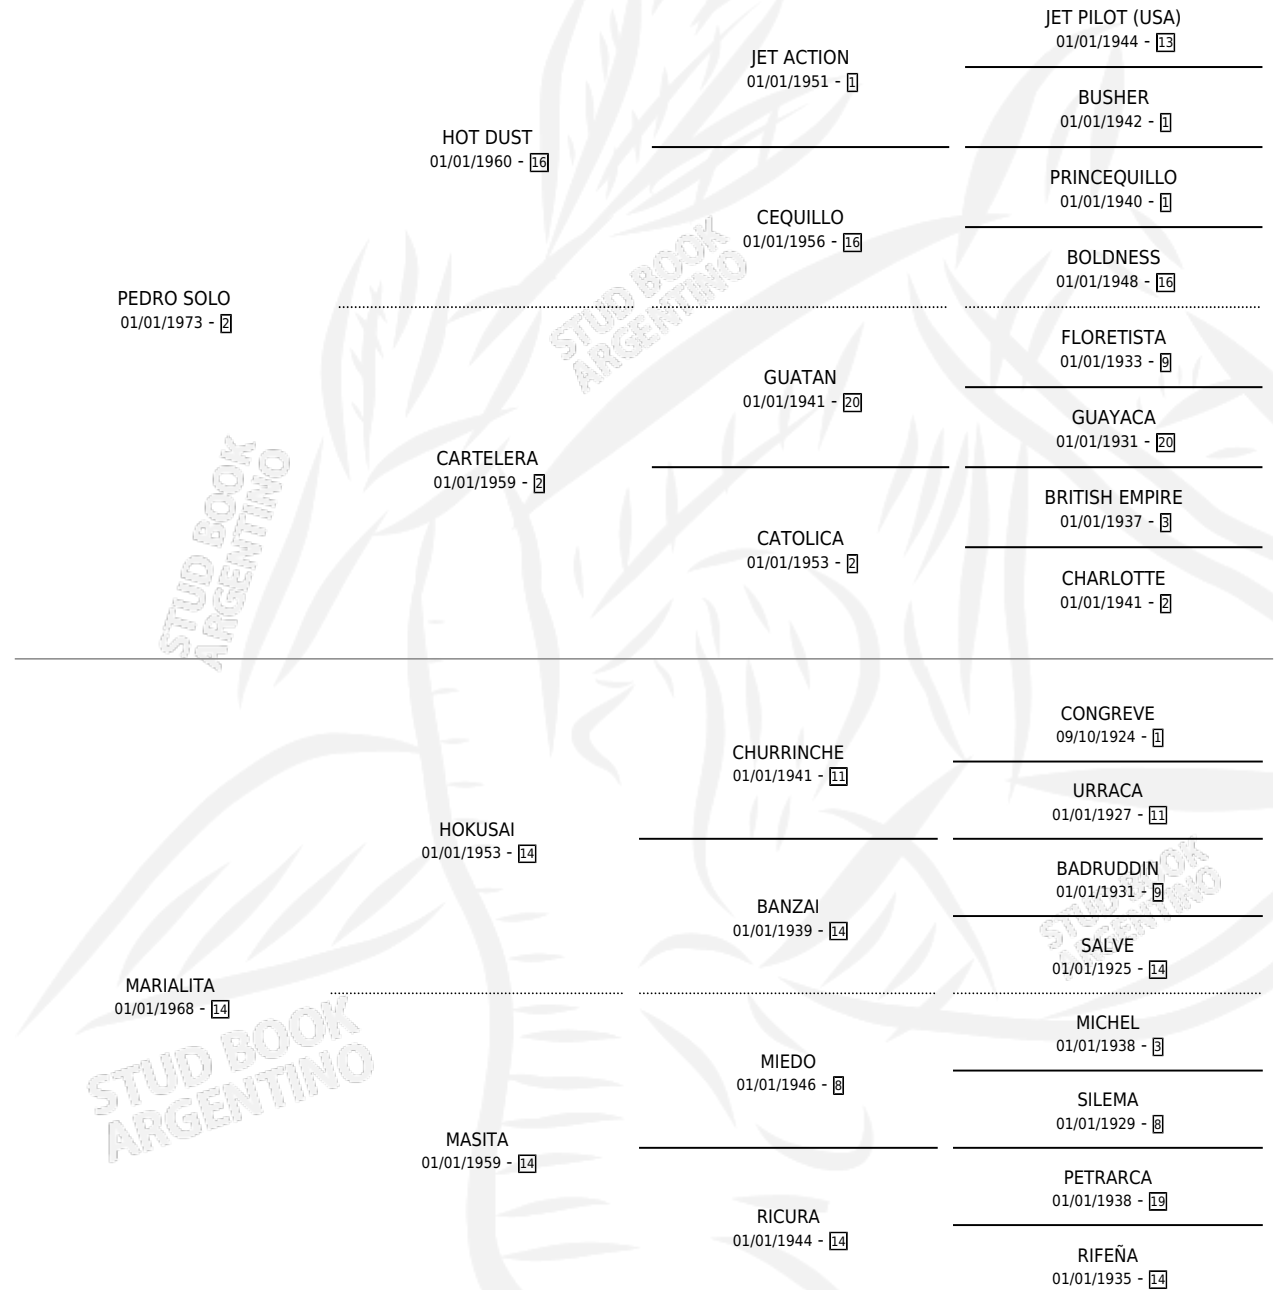

CARBONILLA

por PEDRO SOLO y MARIALITA por HOKUSAI

Argentina · Hembra · Alazan · SP · 01/01/1982
Familia 14-f · Volumen 31

ESTADO

TIPIFICACIÓN SANGUÍNEA	✓
TIPIFICACIÓN POR ADN	X
PASAPORTE	X
IDENTIFICACIÓN POR MICROCHIP	X
REPRODUCTOR	✓

Lugar de nacimiento: Campo particular

Criador: Nora Mabel

~

HIJOS

	MACHOS	HEMBRAS
9 NACIERON	7	2
4 CORRIERON	3	1
3 GANARON	3	0
0 GANADORES CL	0 GANADORES GR	0 GANADORES G1

PEDIGREE

CAMPAÑA

Solo carreras oficiales de Argentina