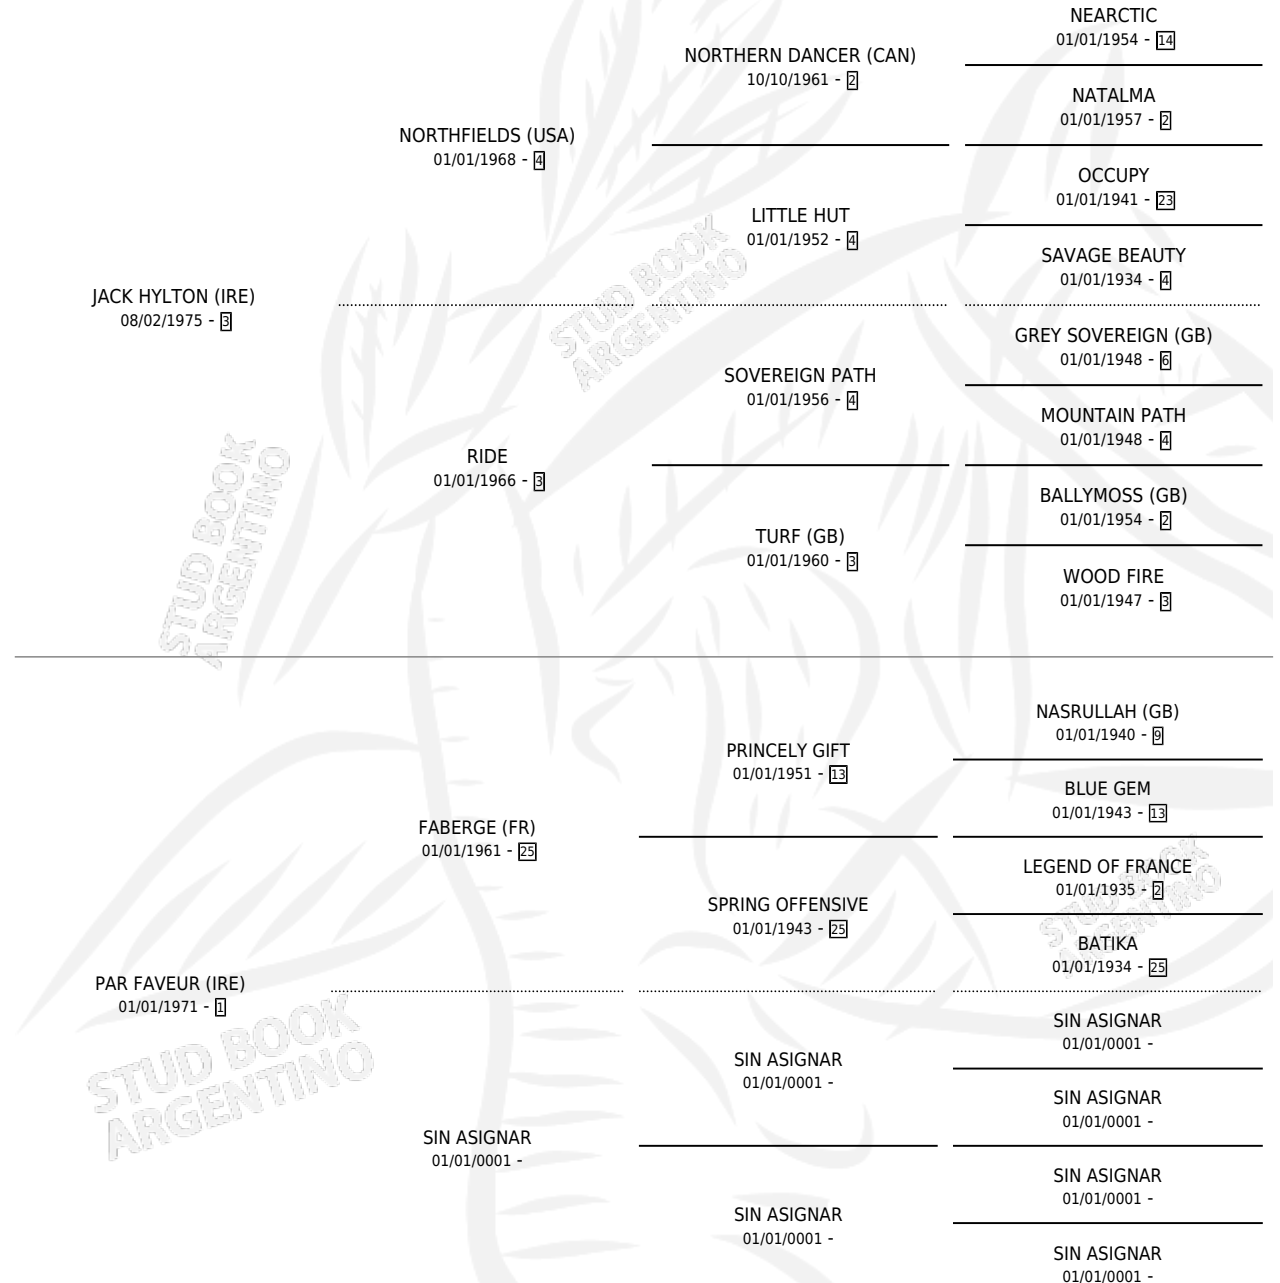

HILTON QUEEN

por JACK HYLTON (IRE) y PAR FAVEUR (IRE) por FABERGE (FR)

Argentina · Hembra · Alazan Tostado · SP · 01/01/1983
Familia 1-n · Volumen 31

ESTADO

TIPIFICACIÓN SANGUÍNEA	✓
TIPIFICACIÓN POR ADN	X
PASAPORTE	X
IDENTIFICACIÓN POR MICROCHIP	X
REPRODUCTOR	✓

Lugar de nacimiento: Campo particular
Criador: Nora Mabel

~

HIJOS

	MACHOS	HEMBRAS
4 NACIERON	1	3
SIN ACTUACIONES		

PEDIGREE

CAMPAÑA

Solo carreras oficiales de Argentina

POR EDAD