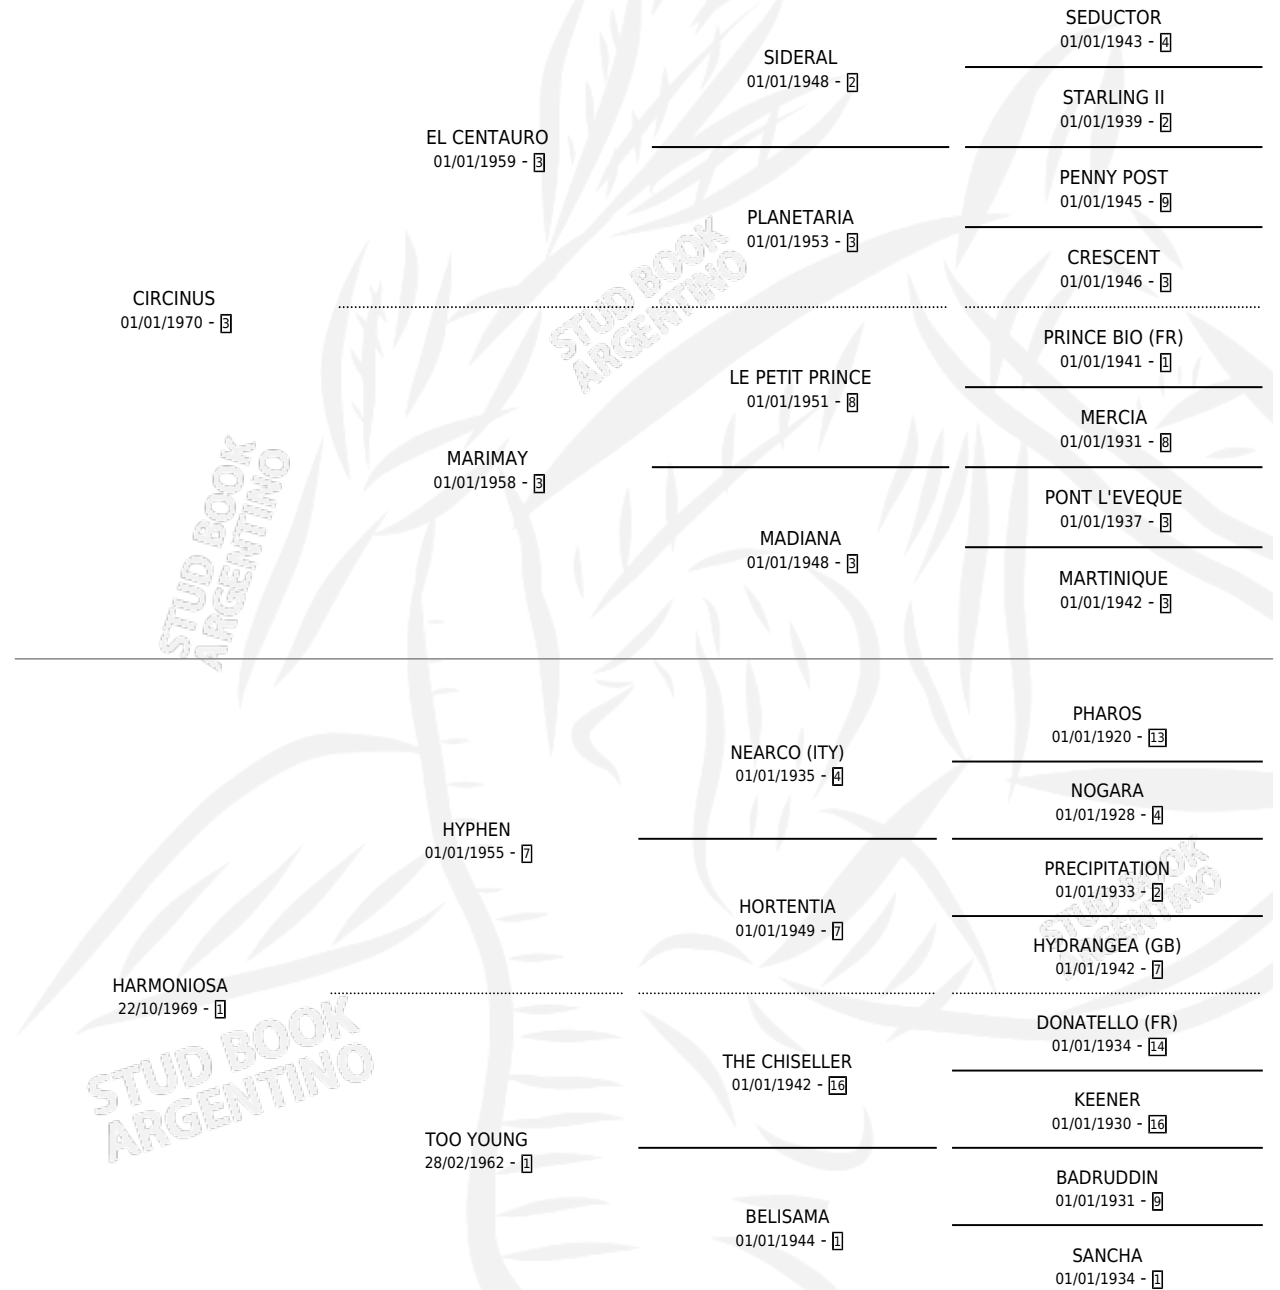

ORTOGRAFICA

por CIRCINUS y HARMONIOSA por HYPHEN

Argentina · Hembra · Zaino · SP · 03/09/1983
Familia 1-e · Volumen 31

ESTADO

TIPIFICACIÓN SANGUÍNEA	X
TIPIFICACIÓN POR ADN	X
PASAPORTE	X
IDENTIFICACIÓN POR MICROCHIP	X
REPRODUCTOR	✓

Lugar de nacimiento: Campo particular

Criador: Sin dato

PEDIGREE