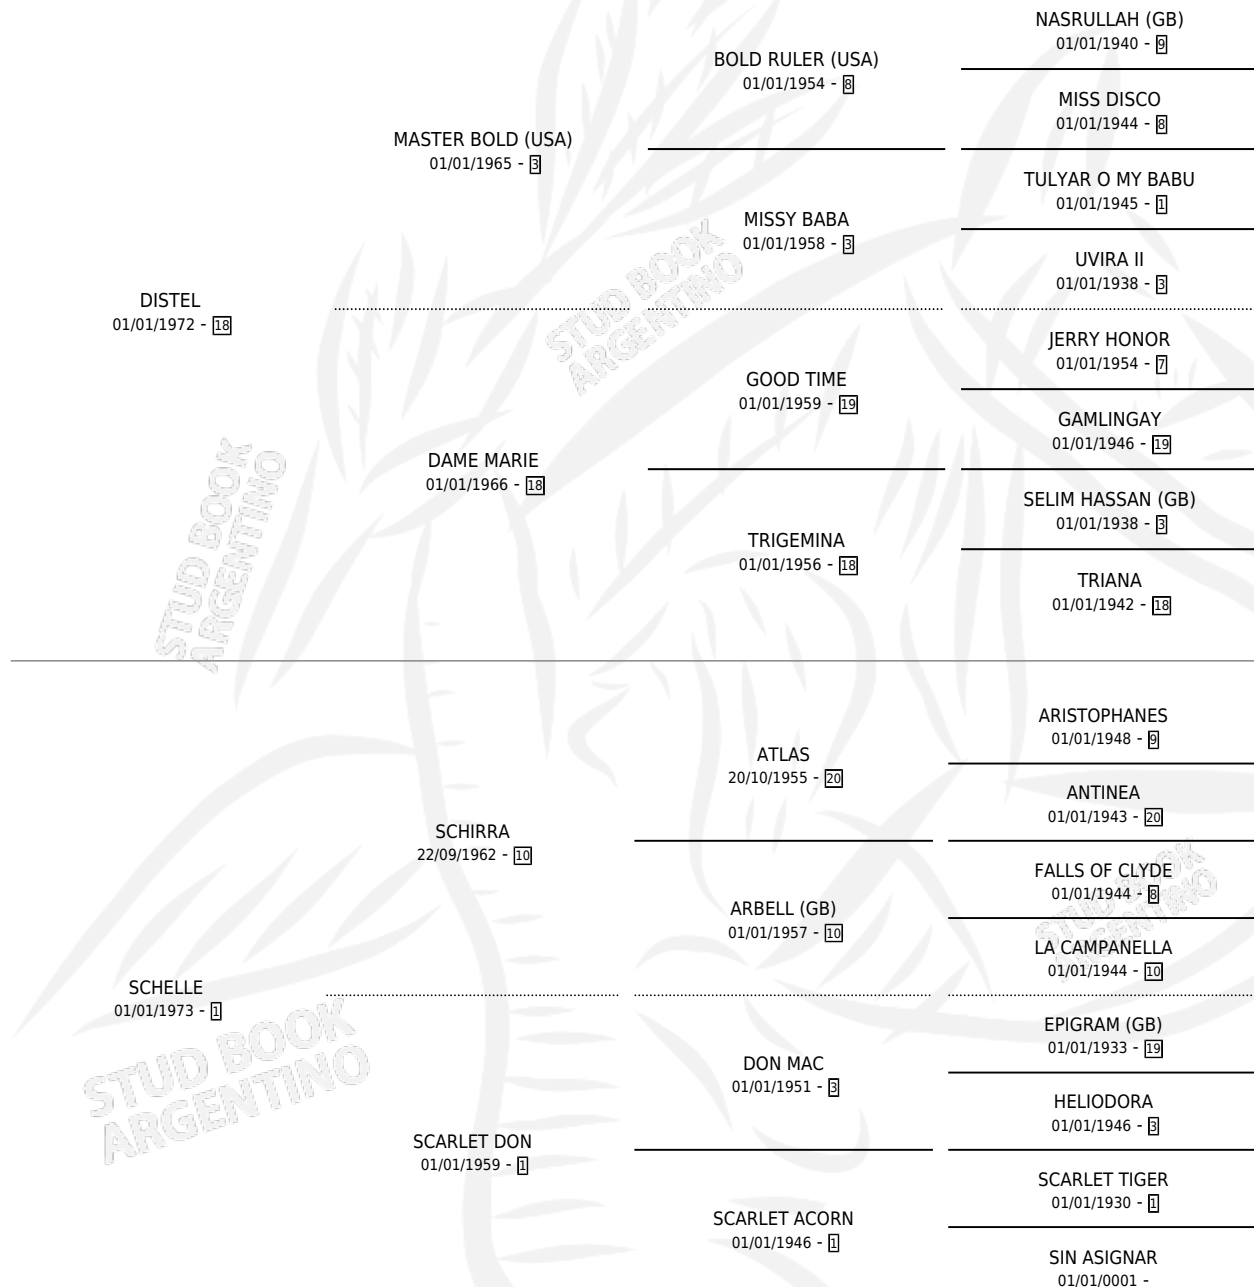

DISTELLEX

por DISTEL y SCHELLE por SCHIRRA

Argentina · Hembra · Alazan · SP · 01/01/1982
Familia 1 · Volumen 31

ESTADO

TIPIFICACIÓN SANGUÍNEA	✓
TIPIFICACIÓN POR ADN	X
PASAPORTE	X
IDENTIFICACIÓN POR MICROCHIP	X
REPRODUCTOR	✓

Lugar de nacimiento: Campo particular

Criador: Sin dato

~

HIJOS

	MACHOS	HEMBRAS
5 NACIERON	1	4
4 CORRIERON	1	3
2 GANARON	1	1
0 GANADORES CL	0 GANADORES GR	0 GANADORES G1

PEDIGREE