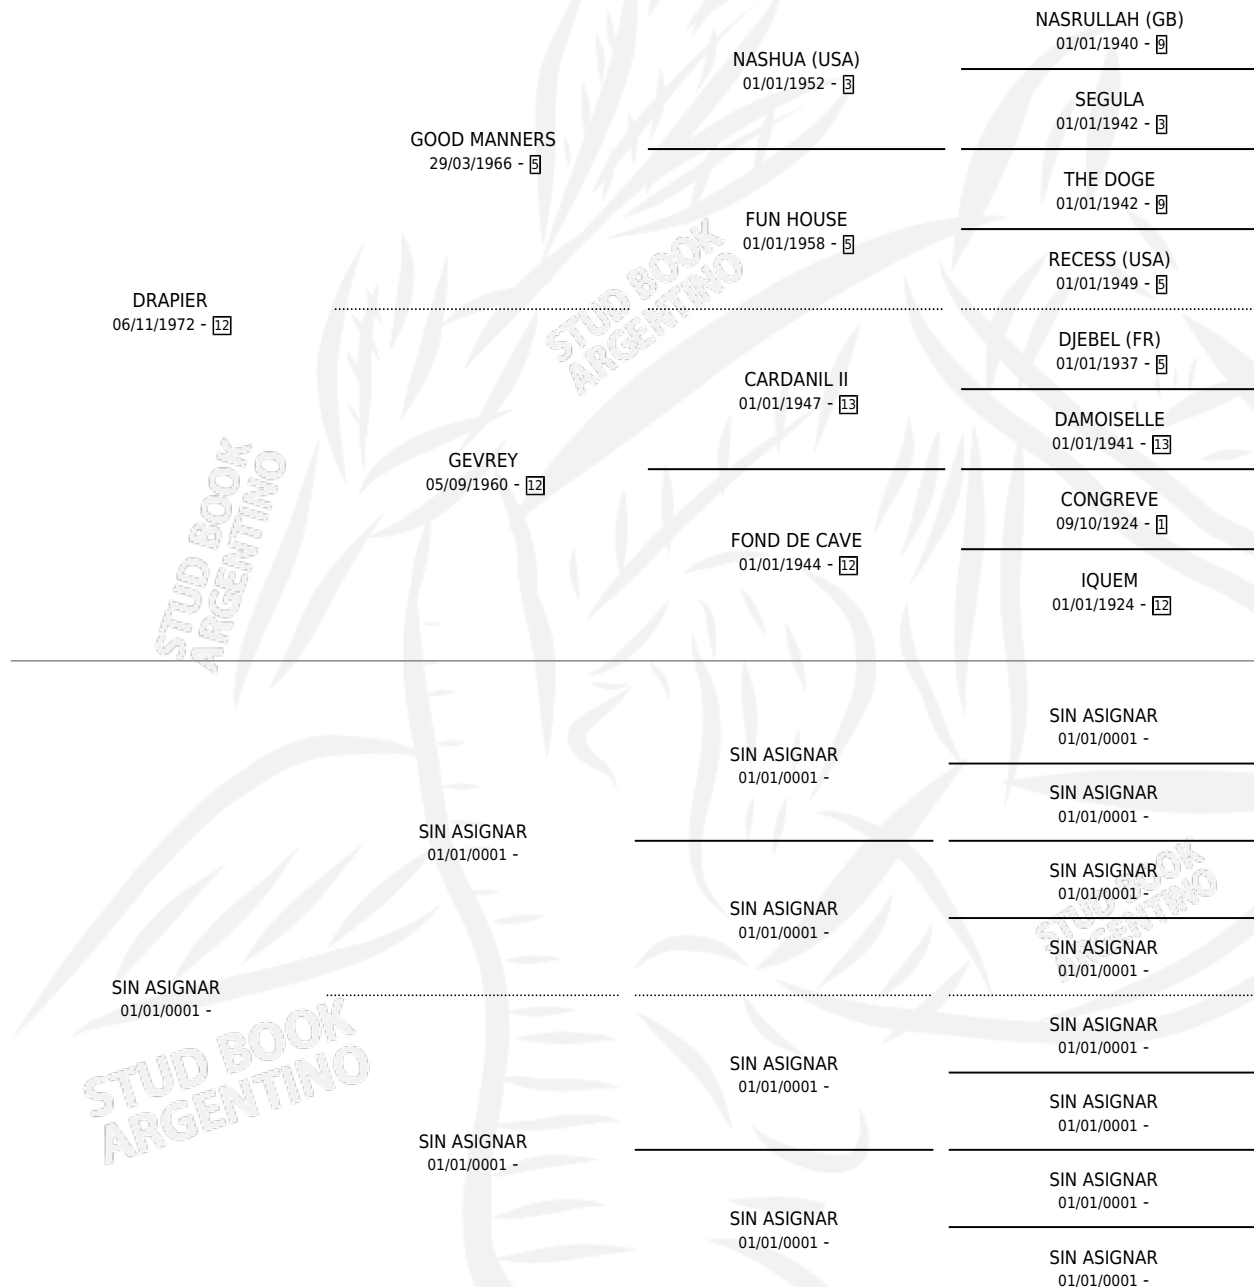

KONIA

por **DRAPIER** y **SIN ASIGNAR** por **SIN ASIGNAR**

Argentina · Hembra · Zaino · SP · 01/01/1982
Familia · Volumen 31

ESTADO

TIPIFICACIÓN SANGUÍNEA	✓
TIPIFICACIÓN POR ADN	X
PASAPORTE	X
IDENTIFICACIÓN POR MICROCHIP	X
REPRODUCTOR	✓

Lugar de nacimiento: Campo particular

Criador: Sin dato

~

HIJOS

	MACHOS	HEMBRAS
2 NACIERON	2	0
1 CORRIERON	1	0
1 GANARON	1	0
0 GANADORES CL	0 GANADORES GR	0 GANADORES G1

PEDIGREE

S

mientos 2 / Efectividad 33.33%