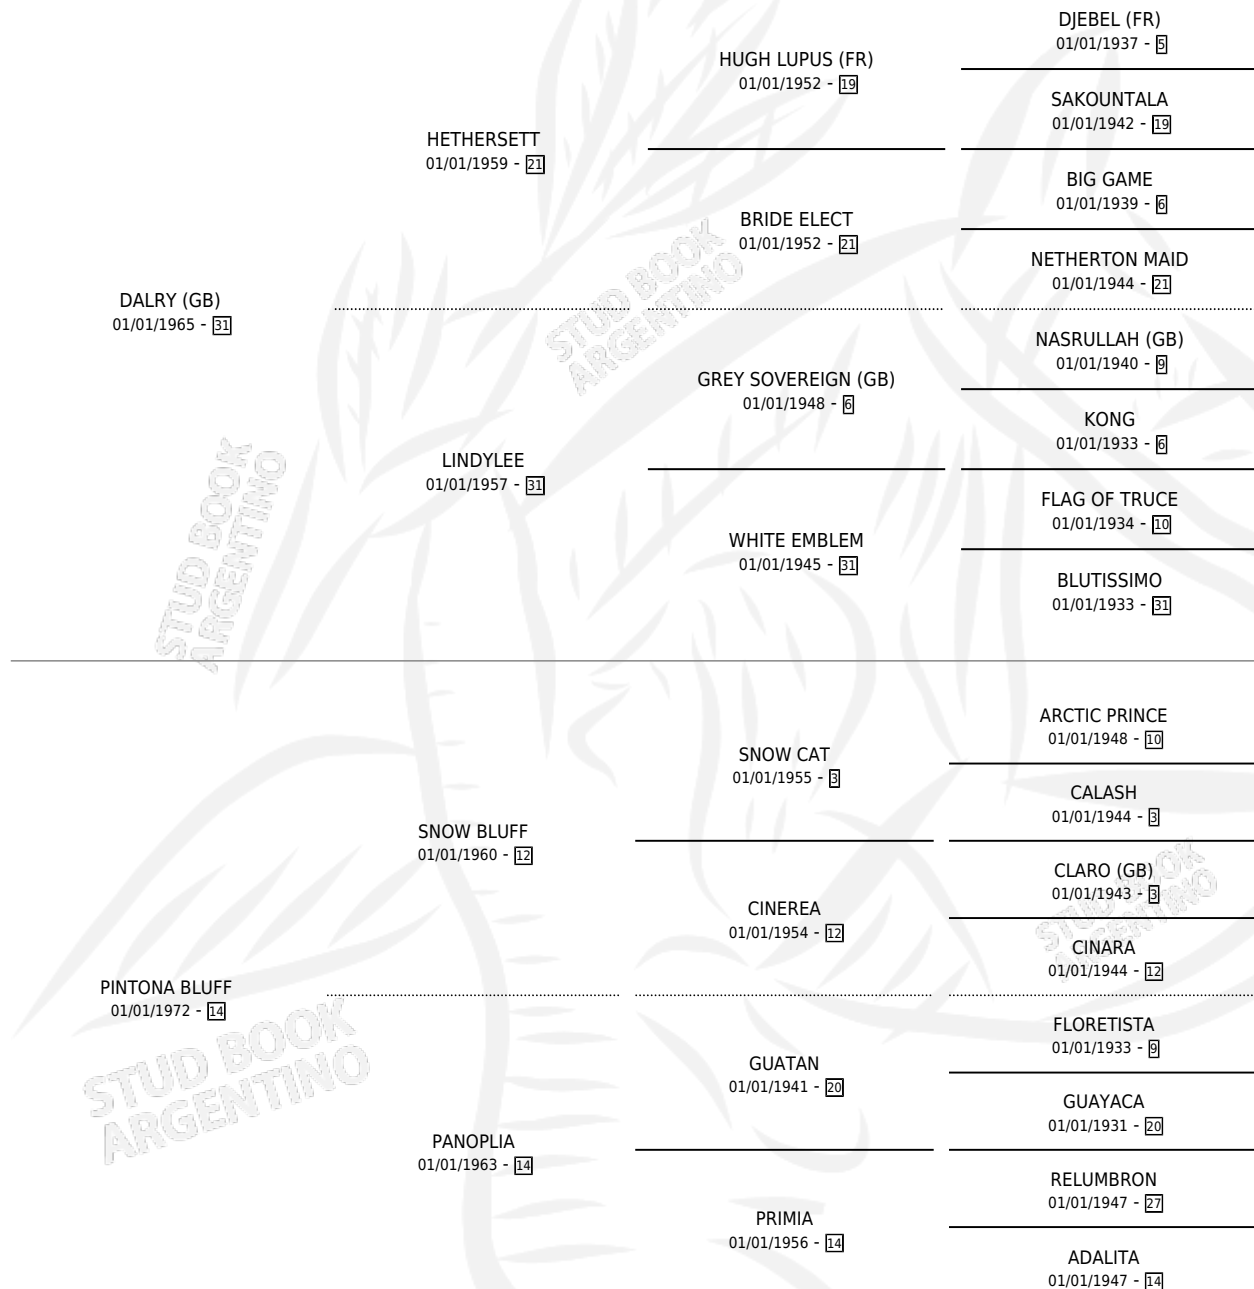

ALMUÑECAR

por DALRY (GB) y PINTONA BLUFF por SNOW BLUFF

Argentina · Hembra · Zaino · SP · 01/01/1981
Familia 14 · Volumen 31

ESTADO

TIPIFICACIÓN SANGUÍNEA	X
TIPIFICACIÓN POR ADN	X
PASAPORTE	X
IDENTIFICACIÓN POR MICROCHIP	X
REPRODUCTOR	✓

Lugar de nacimiento: Campo particular

Criador: Sin dato

~

HIJOS

	MACHOS	HEMBRAS
1 NACIERON	0	1
SIN ACTUACIONES		

PEDIGREE

CAMPAÑA

Solo carreras oficiales de Argentina