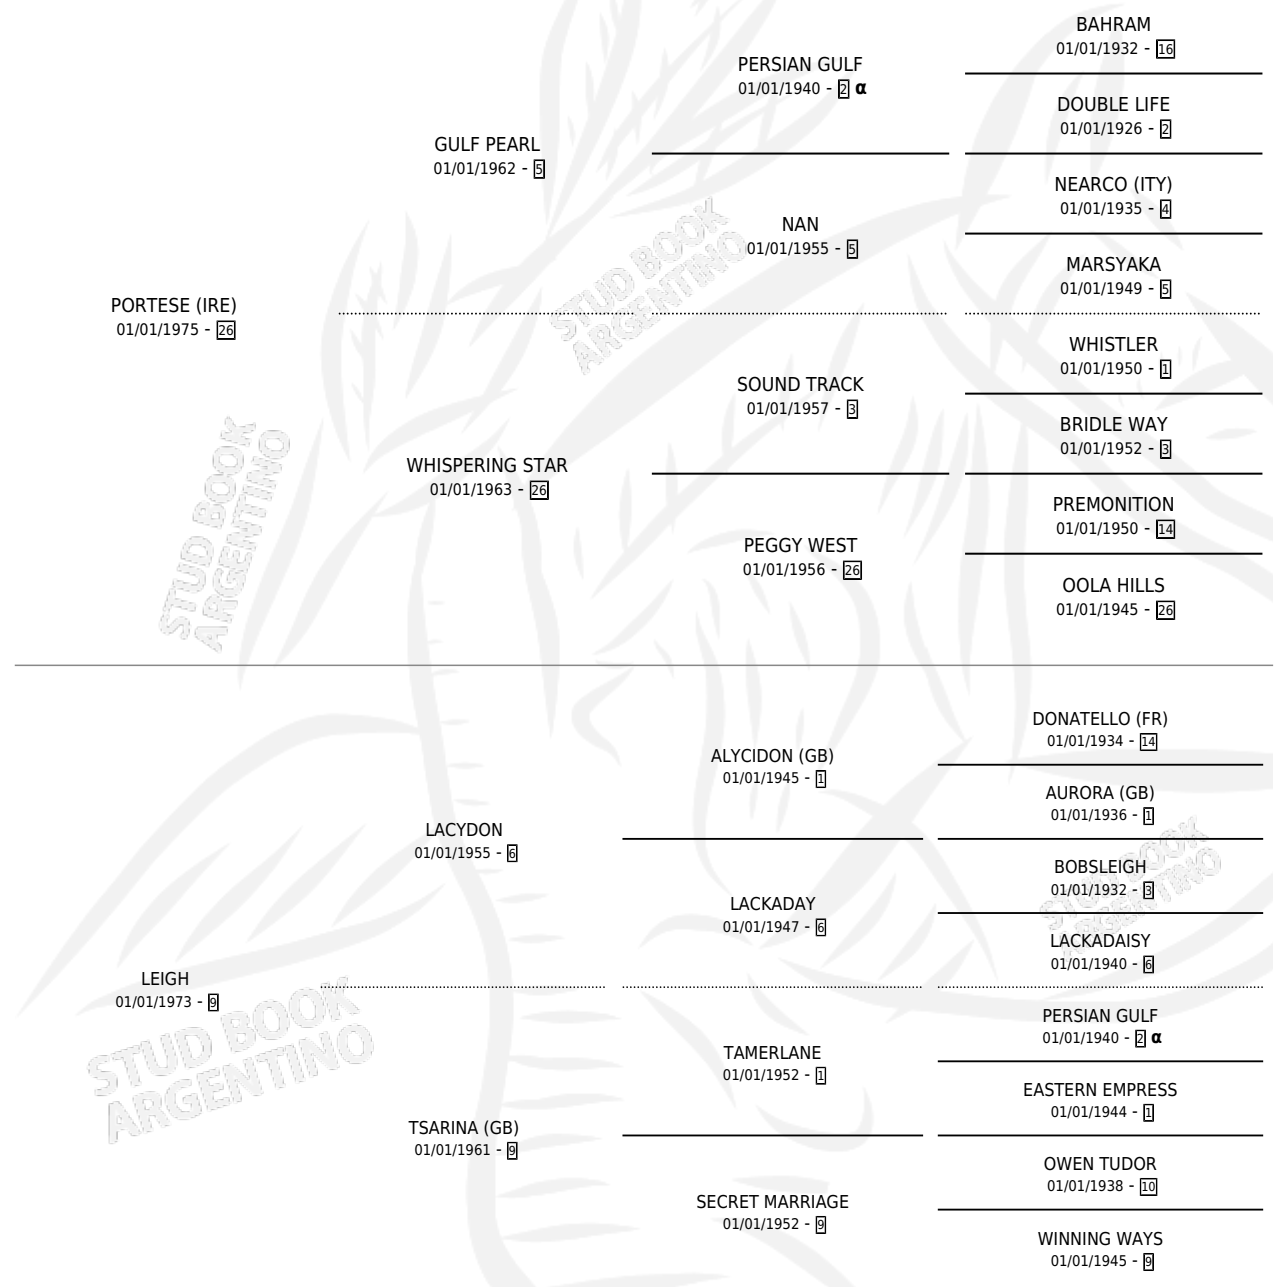

PINETA

PEDIGREE

por **PORTESE (IRE)** y **LEIGH** por **LACYDON**

Argentina · Hembra · Zaino · SP · 01/01/1983
Familia 9-h · Volumen 31

ESTADO

TIPIFICACIÓN SANGUÍNEA	✓
TIPIFICACIÓN POR ADN	X
PASAPORTE	X
IDENTIFICACIÓN POR MICROCHIP	X
REPRODUCTOR	✓

Lugar de nacimiento: Campo particular

Criador: Sin dato

~

HIJOS

	MACHOS	HEMBRAS
8 NACIERON	6	2
5 CORRIERON	4	1
2 GANARON	2	0
0 GANADORES CL	0 GANADORES GR	0 GANADORES G1

INBREEDING : α

CAMPAÑA

Solo carreras oficiales de Argentina