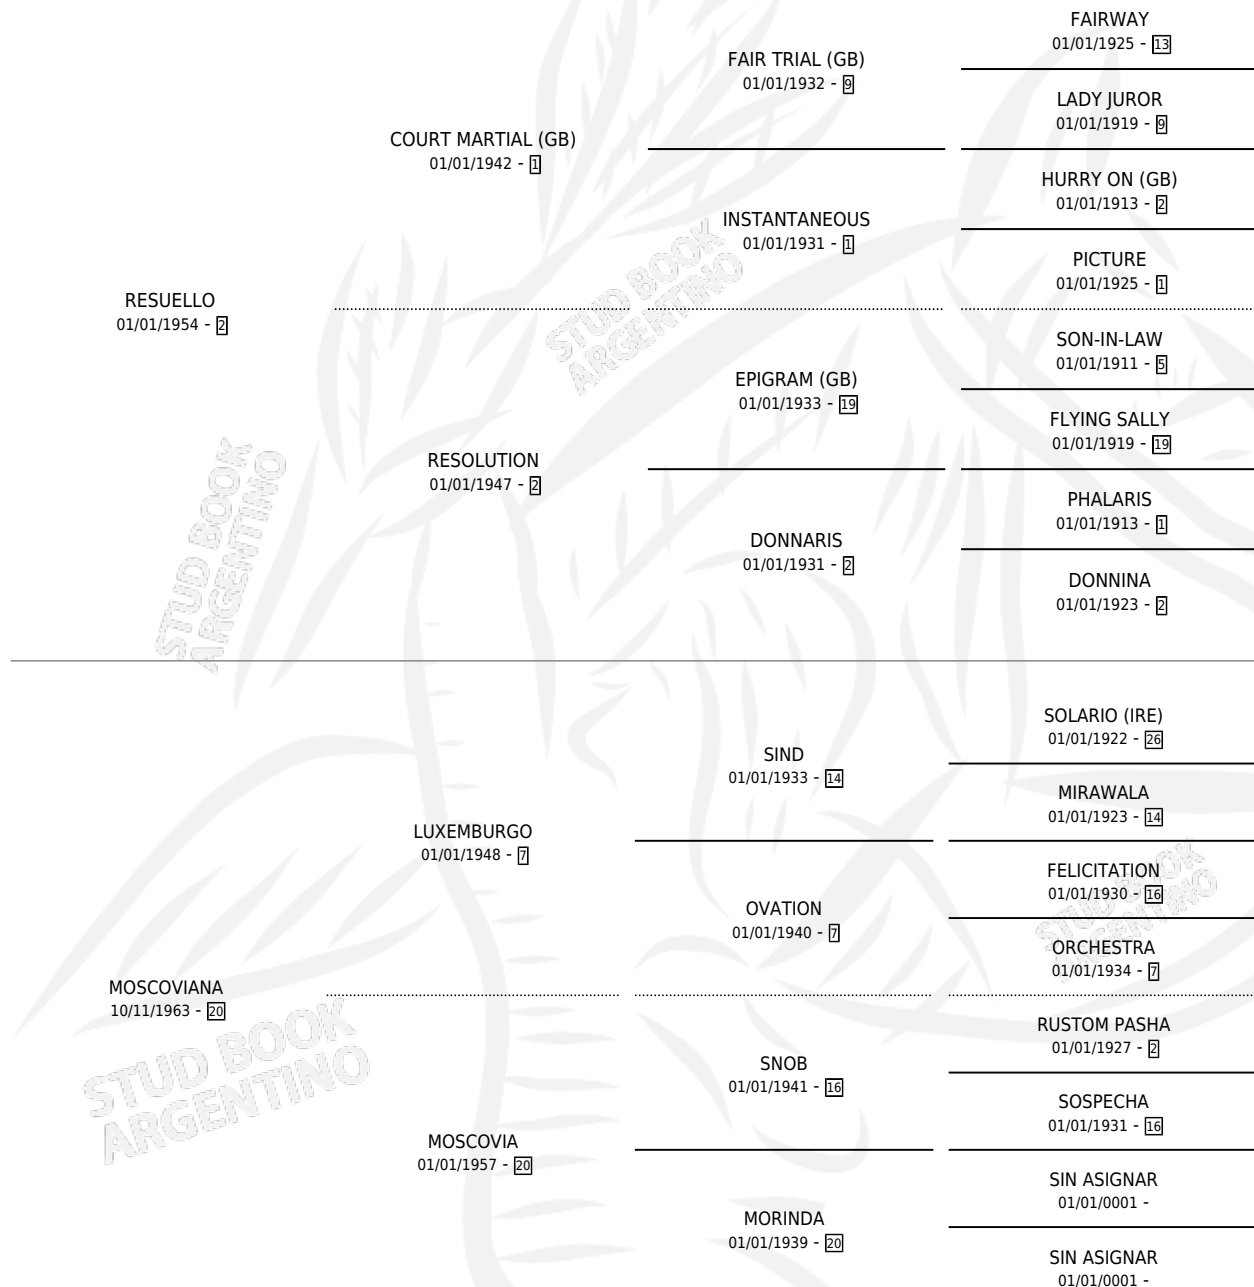

MOSJOUKINE

por RESUELLO y MOSCOVIANA por LUXEMBURGO

Argentina · Macho · Zaino · SP · 20/03/1970
Familia 20 · Volumen 27

ESTADO

TIPIFICACIÓN SANGUÍNEA	X
TIPIFICACIÓN POR ADN	X
PASAPORTE	X
IDENTIFICACIÓN POR MICROCHIP	X
REPRODUCTOR	X

Lugar de nacimiento: Campo particular

Criador: Sin dato

PEDIGREE

MOSJOUKINE

Datos oficiales del Stud Book Argentino

Documento generado el 06/05/2026

studbook.org.ar