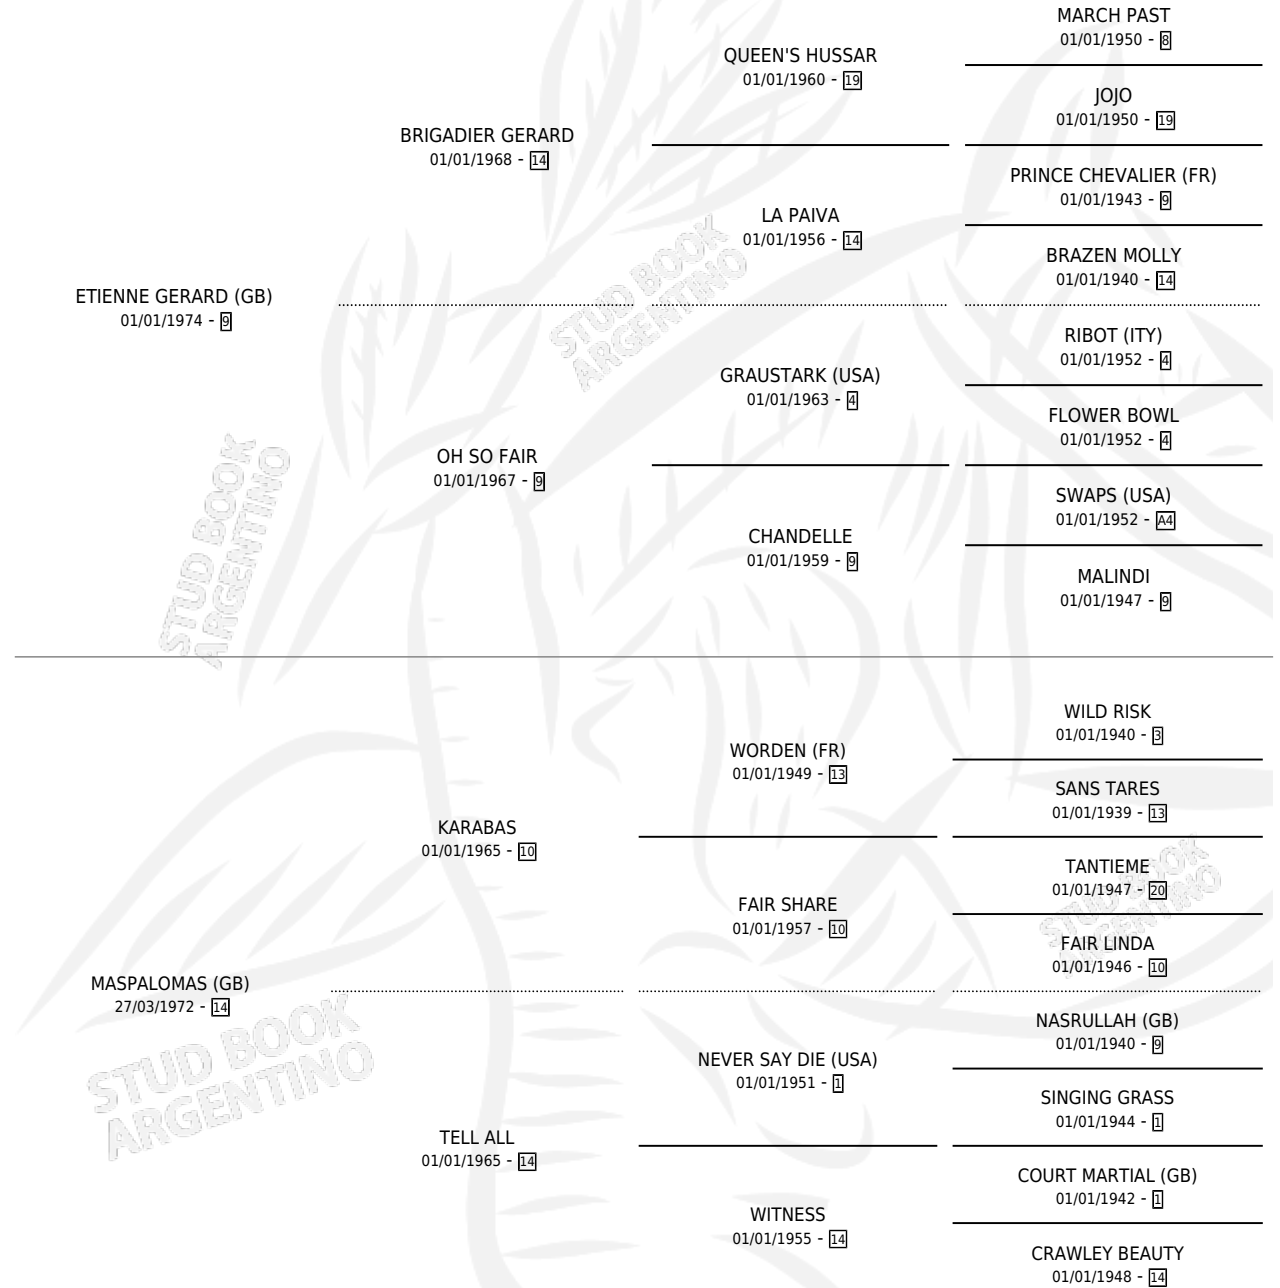

GADELOUPE

por **ETIENNE GERARD (GB)** y **MASPALOMAS (GB)** por **KARABAS**

Argentina · Hembra · Zaino · SP · 28/07/1982
Familia 14-c · Volumen 31

ESTADO

TIPIFICACIÓN SANGUÍNEA	✓
TIPIFICACIÓN POR ADN	X
PASAPORTE	X
IDENTIFICACIÓN POR MICROCHIP	X
REPRODUCTOR	✓

Lugar de nacimiento: Campo particular
Criador: Alvarez Roberto

~

HIJOS

	MACHOS	HEMBRAS
8 NACIERON	2	6
4 CORRIERON	1	3

SIN ACTUACIONES

PEDIGREE

S

mientos **8** / Efectividad **100%**

PADRILLO	PRODUCTO	CRIADOR	1ER SERVICIO	ÚLTIMO SERVICIO
NOBLE QUILLO (USA)	NOBLE LUPE (H Z, 17/11/1995)	LUCERO DEL SUR	23/11/1994	23/12/1994
NOBLE QUILLO (USA)	BALLY NOCTAMBULA (H Z, 10/11/1994)	LUCERO DEL SUR	05/12/1993	05/12/1993
SEREVAC (USA)	SECRET RUNNING (M Z, 28/10/1993)	LUCERO DEL SUR	19/11/1992	22/11/1992
SEREVAC (USA)	SECRET ADDER (H A, 27/10/1992)	LUCERO DEL SUR	17/11/1991	19/11/1991
SEREVAC (USA)	SECRET SPANISH (M A, 14/10/1991)	LUCERO DEL SUR	14/10/1990	09/11/1990
SEREVAC (USA)	SECRET HEART (H A, 25/09/1990)	LUCERO DEL SUR	16/10/1989	18/10/1989
BULLIANTE	PALOMA BULL (H Z, 04/10/1989)	LUCERO DEL SUR	23/10/1988	25/10/1988
BULLIANTE	CONY (H Z, 12/10/1988) •MURIÓ EL 17/09/2007•	LUCERO DEL SUR	12/08/1987	28/10/1987