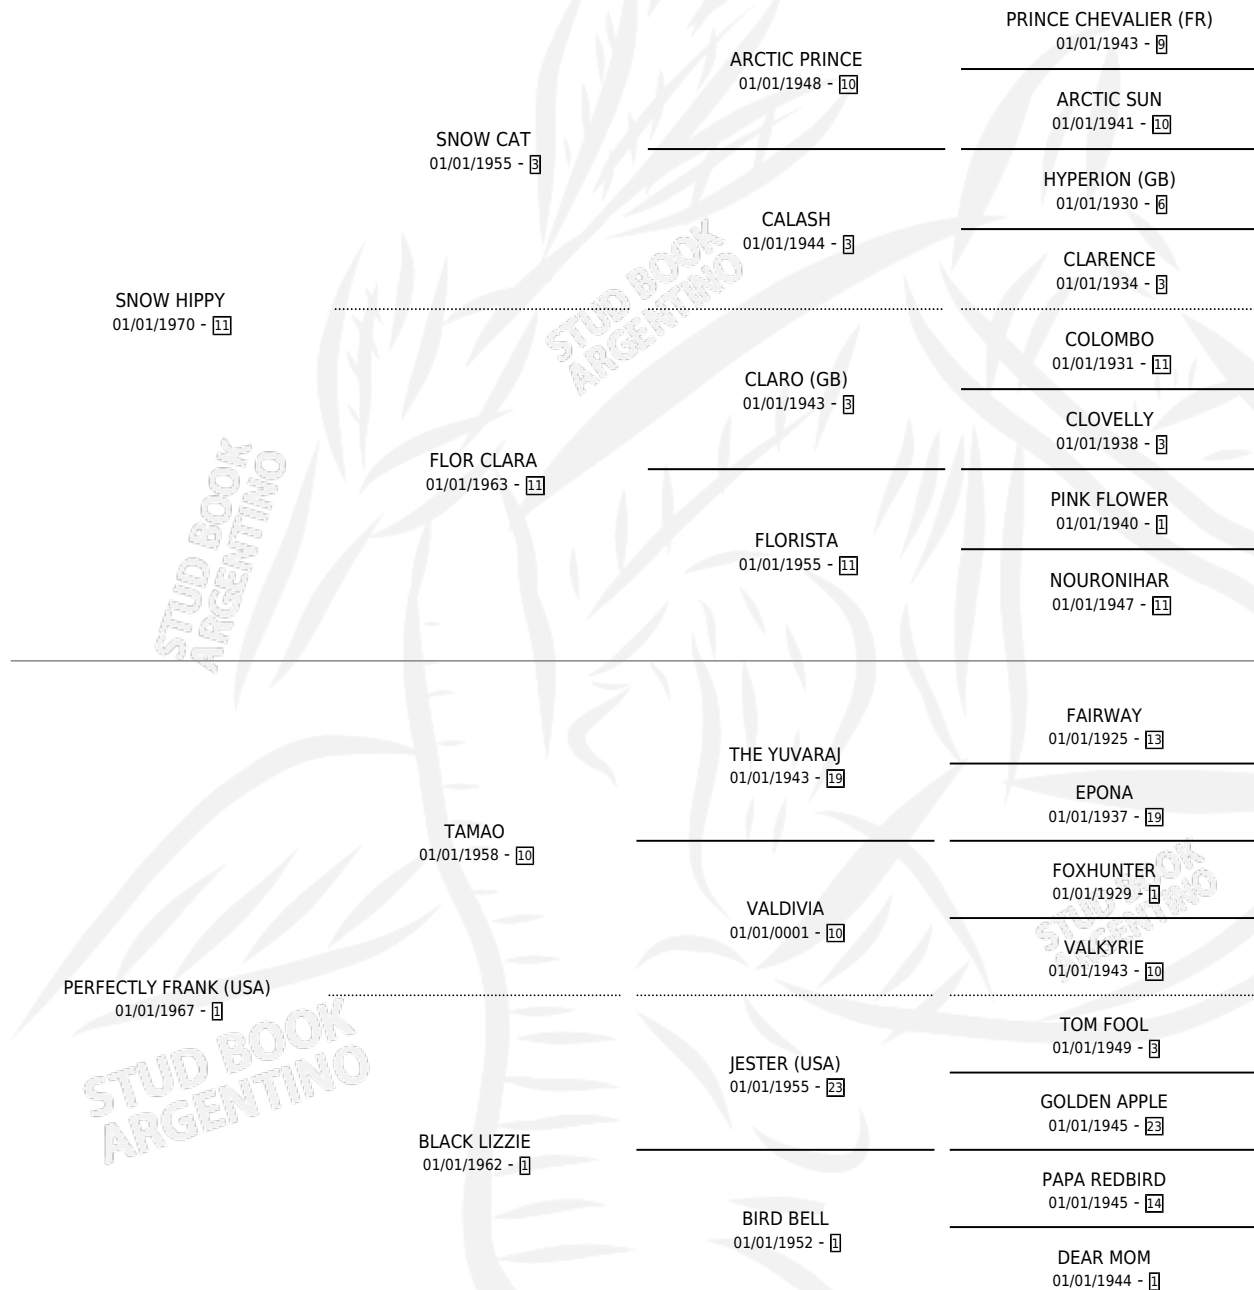

Lugar de nacimiento: Campo particular

Criador: Sin dato

~

HIJOS

	MACHOS	HEMBRAS
2 NACIERON	0	2
2 CORRIERON	0	2
1 GANARON	0	1
0 GANADORES CL	0 GANADORES GR	0 GANADORES G1

PEDIGREE

S

mientos 2 / Efectividad 66.67%