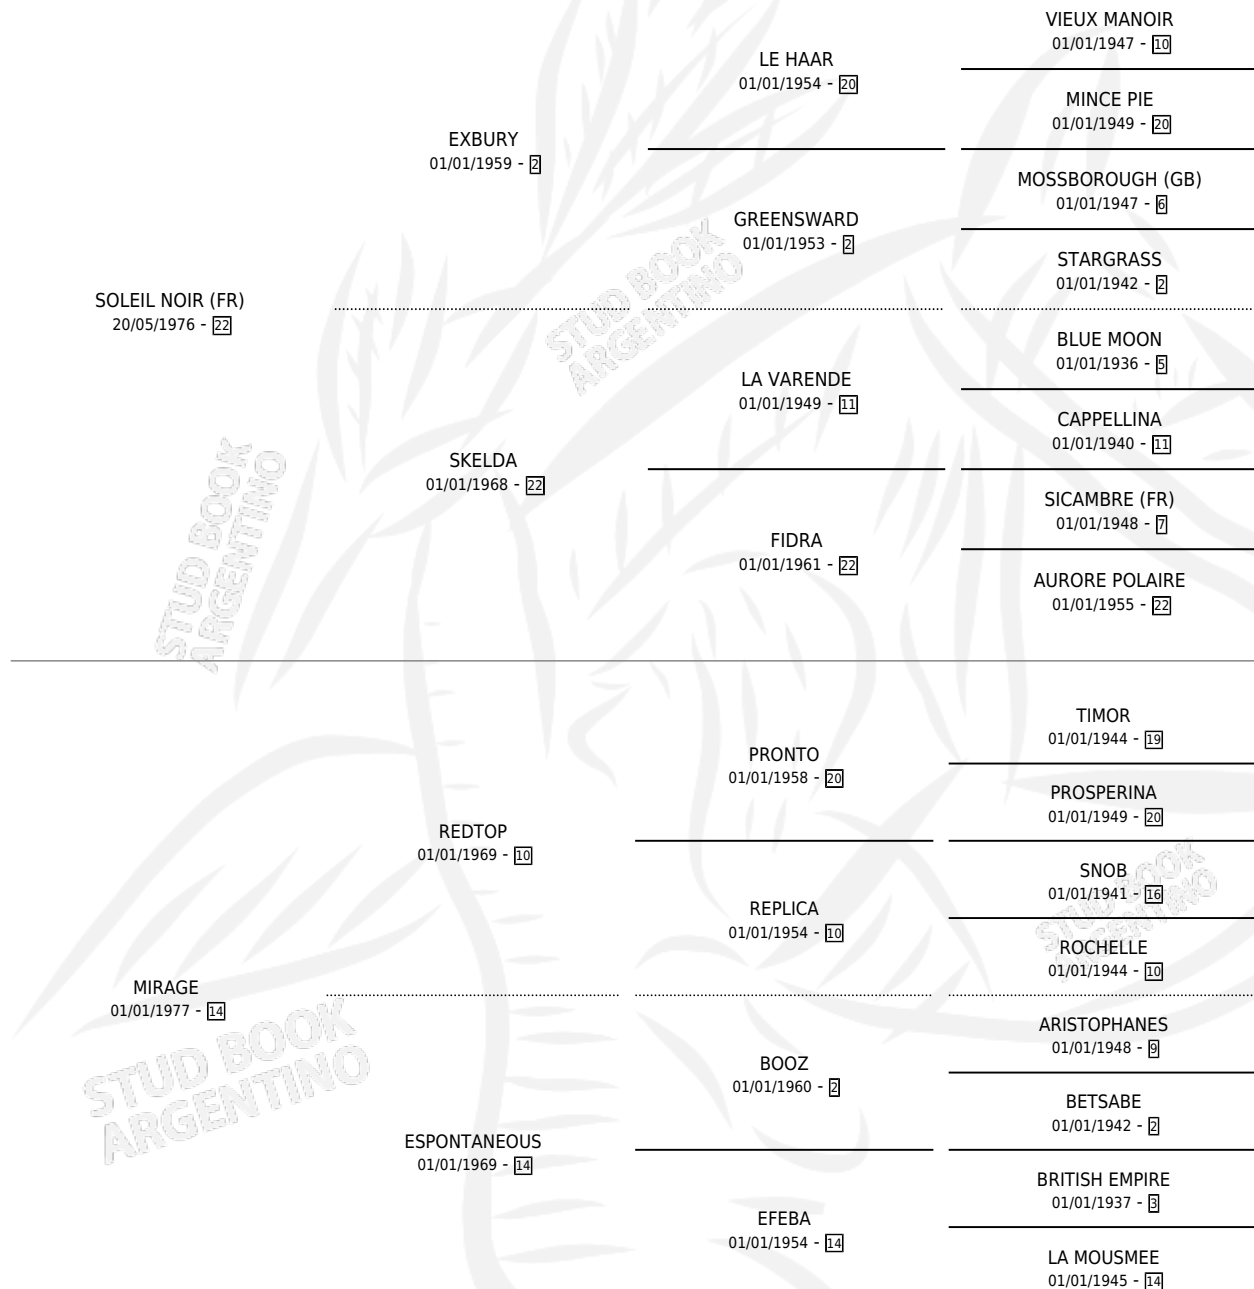

MIRAGE NOIR

por **SOLEIL NOIR (FR)** y **MIRAGE** por **REDTOP**

Argentina · Hembra · Alazan · SP · 01/01/1983
Familia 14-e · Volumen 31

ESTADO

TIPIFICACIÓN SANGUÍNEA	✓
TIPIFICACIÓN POR ADN	X
PASAPORTE	X
IDENTIFICACIÓN POR MICROCHIP	X
REPRODUCTOR	✓

Lugar de nacimiento: Campo particular

Criador: Alvarez Roberto

~

HIJOS

	MACHOS	HEMBRAS
7 NACIERON	4	3
6 CORRIERON	4	2
2 GANARON	1	1
0 GANADORES CL	0 GANADORES GR	0 GANADORES G1

PEDIGREE

S

cimientos 7 / Efectividad 63.64%

PADRILLO	PRODUCTO	CRIADOR	1ER SERVICIO	ÚLTIMO SERVICIO
PORTEÑO VIEJO	Ø		04/11/1997	04/11/1997
MIRAGE NOIR	Ø		20/12/1996	20/12/1996
Datos oficiales del Stud Book Argentino				
TANGO JACK	SECRET GOURMET (M A, 12/10/1996)	LUCERO DEL SUR	13/10/1995	15/10/1995
NOBLE QUILLO (USA)	Ø		13/11/1994	17/11/1994
NOBLE QUILLO (USA)	NOCK (H Z, 04/11/1994)	LUCERO DEL SUR	23/11/1993	25/11/1993
SEREVAC (USA)	JUNGLE SECRET (H A, 13/09/1993)	LUCERO DEL SUR	13/10/1992	15/10/1992
SEREVAC (USA)	Ø		23/11/1991	27/11/1991
SEREVAC (USA)	SECRET OLAF (M A, 14/11/1991)	LUCERO DEL SUR	26/11/1990	30/11/1990
SEREVAC (USA)	VICKINGO ONA (M AT, 15/11/1990)	LUCERO DEL SUR	19/11/1989	23/11/1989
MINUCIOSO	SAVRE NOIR (M Z, 11/11/1989)	LUCERO DEL SUR	14/11/1988	22/11/1988
BULLIANTE	AVIONETA NOIR (H A, 20/10/1988) •MURIÓ EL 25/07/2007•	LUCERO DEL SUR	10/08/1987	12/11/1987