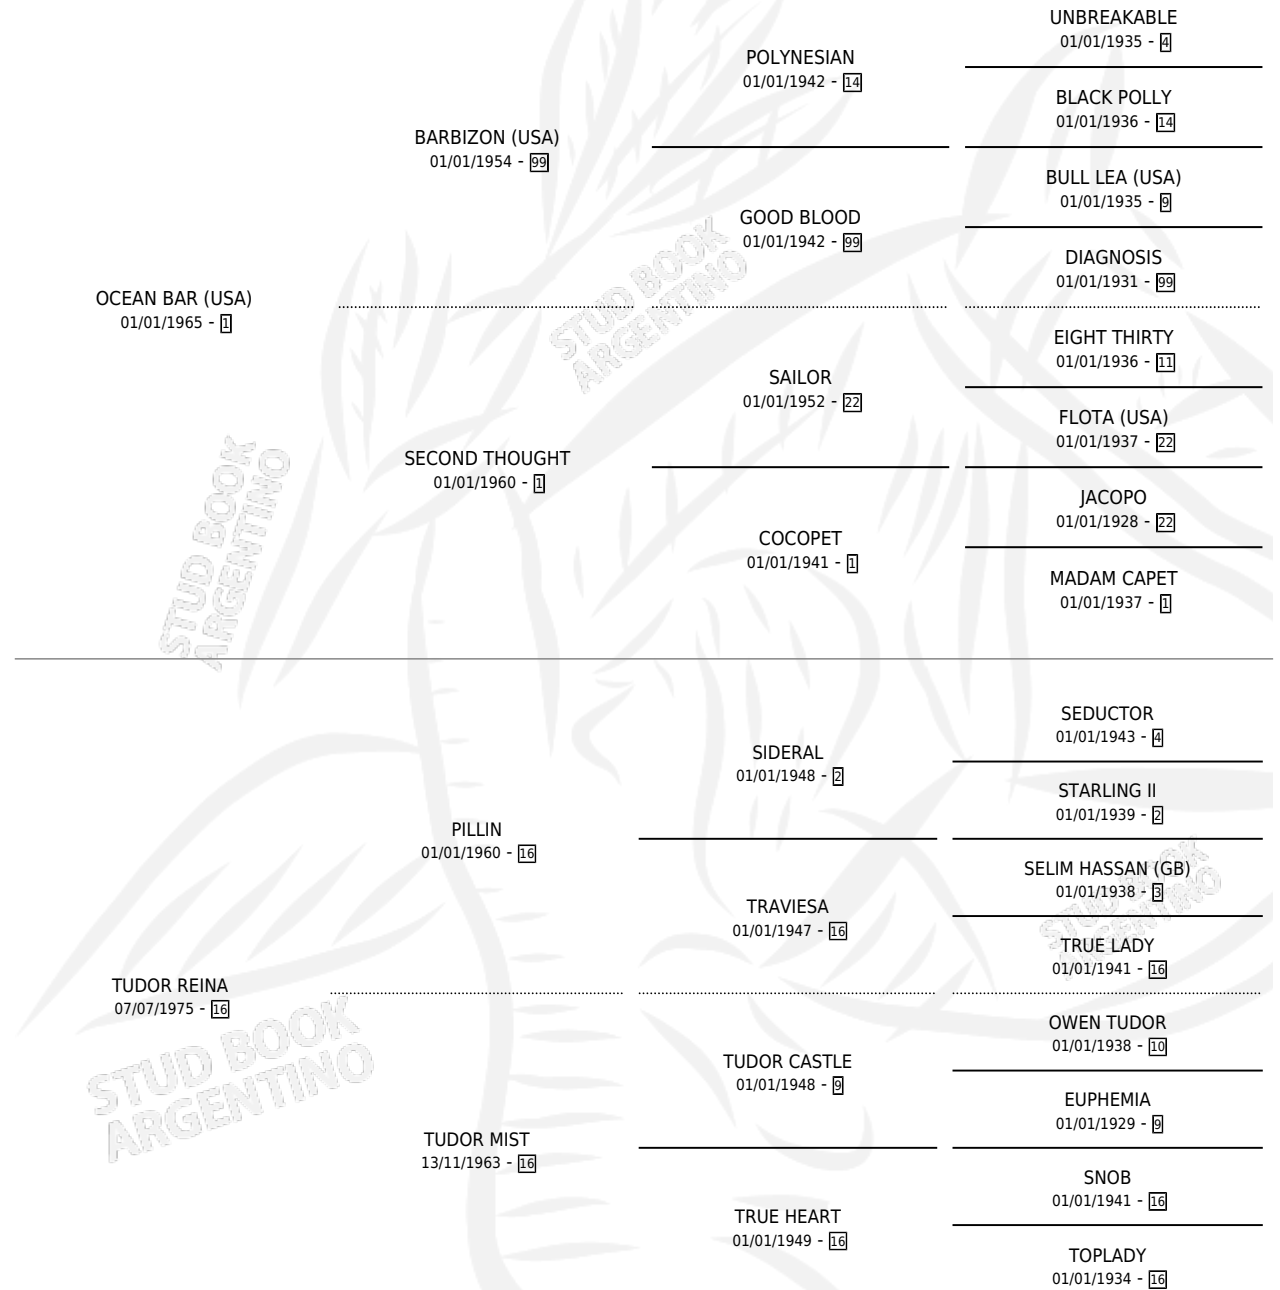

REINA BAR

por OCEAN BAR (USA) y TUDOR REINA por PILLIN

Argentina · Hembra · Alazan Tostado · SP · 01/01/1981
Familia 16-f · Volumen 31

ESTADO

TIPIFICACIÓN SANGUÍNEA	✓
TIPIFICACIÓN POR ADN	X
PASAPORTE	X
IDENTIFICACIÓN POR MICROCHIP	X
REPRODUCTOR	✓

Lugar de nacimiento: Campo particular

Criador: Alvarez Carlos Alberto

~

HIJOS

	MACHOS	HEMBRAS
4 NACIERON	2	2
2 CORRIERON	1	1

SIN ACTUACIONES

PEDIGREE

CAMPAÑA

Solo carreras oficiales de Argentina

POR EDAD

EDAD	CC	1°	2°	3°	4°	5°	NP	CLC	CLG	CLCG1	CLGG1	IMPORTE	GANANCIA / CC
5 AÑOS	1	1	0	0	0	0	0	0	0	0	0	\$0	\$0
6 AÑOS	2	2	0	0	0	0	0	0	0	0	0	\$0	\$0
TOTALES	3	3	0	0	0	0	0	0	0	0	0	\$0	\$0
%		100%	0.0%	0.0%	0.0%	0.0%	0.0%	0.0%	0.0%	0.0%	0.0%		

SERVICIOS

Servicios **12** / Nacimientos **4** / Efectividad **33.33%**

PADRILLO	PRODUCTO	CRIADOR	1ER SERVICIO	ÚLTIMO SERVICIO
SEREVAC (USA)	∅		16/10/1998	18/10/1998
SEREVAC (USA)	∅		05/11/1997	27/11/1997
PORTEÑO VIEJO	AZUCENA BAR (H A, 03/10/1997)	ALVAREZ CARLOS ALBERTO	02/10/1996	04/10/1996
PORTEÑO VIEJO	∅		07/11/1995	07/11/1995
G'DAY MATE (USA)	BAR DE REYES (M A, 22/09/1995)	ALVAREZ CARLOS ALBERTO	07/10/1994	09/10/1994
NOBLE QUILLO (USA)	∅		11/11/1993	11/11/1993
G'DAY MATE (USA)	∅		29/10/1992	02/11/1992
SEREVAC (USA)	∅		20/11/1991	22/11/1991
SEREVAC (USA)	SERE BAR MAN (M A, 11/11/1991)	ALVAREZ CARLOS ALBERTO	21/11/1990	29/11/1990
SEREVAC (USA)	∅		21/11/1989	23/11/1989
LUCKY WAY	∅		14/11/1988	07/12/1988
BULLIANTE	REINA OCEAN (H AT, 27/10/1988)	ALVAREZ CARLOS ALBERTO	03/11/1987	12/11/1987