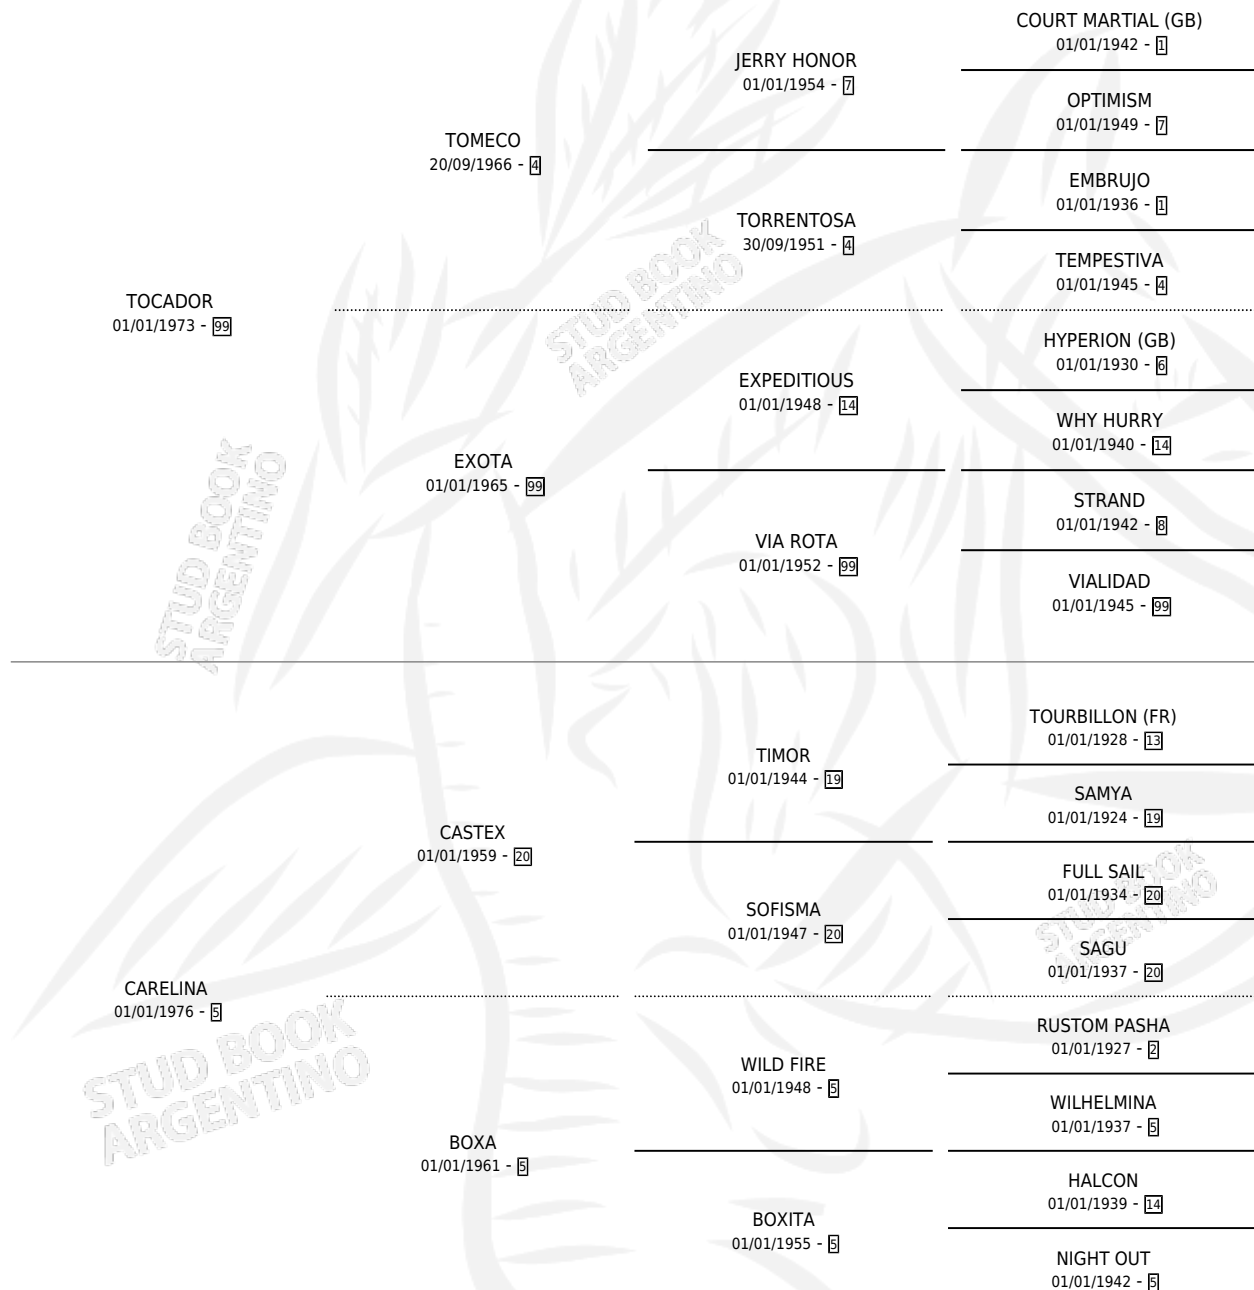

Lugar de nacimiento: Campo particular

Criador: Cabure

~

HIJOS

	MACHOS	HEMBRAS
4 NACIERON	1	3
3 CORRIERON	1	2

SIN ACTUACIONES

PEDIGREE

CAMPAÑA

Solo carreras oficiales de Argentina

POR EDAD

EDAD	CC	1°	2°	3°	4°	5°	NP	CLC	CLG	CLCG1	CLGG1	IMPORTE	GANANCIA / CC
5 AÑOS	2	2	0	0	0	0	0	0	0	0	0	\$0	\$0
TOTALES	2	2	0	0	0	0	0	0	0	0	0	\$0	\$0
%		100%	0.0%	0.0%	0.0%	0.0%	0.0%	0.0%	0.0%	0.0%	0.0%		