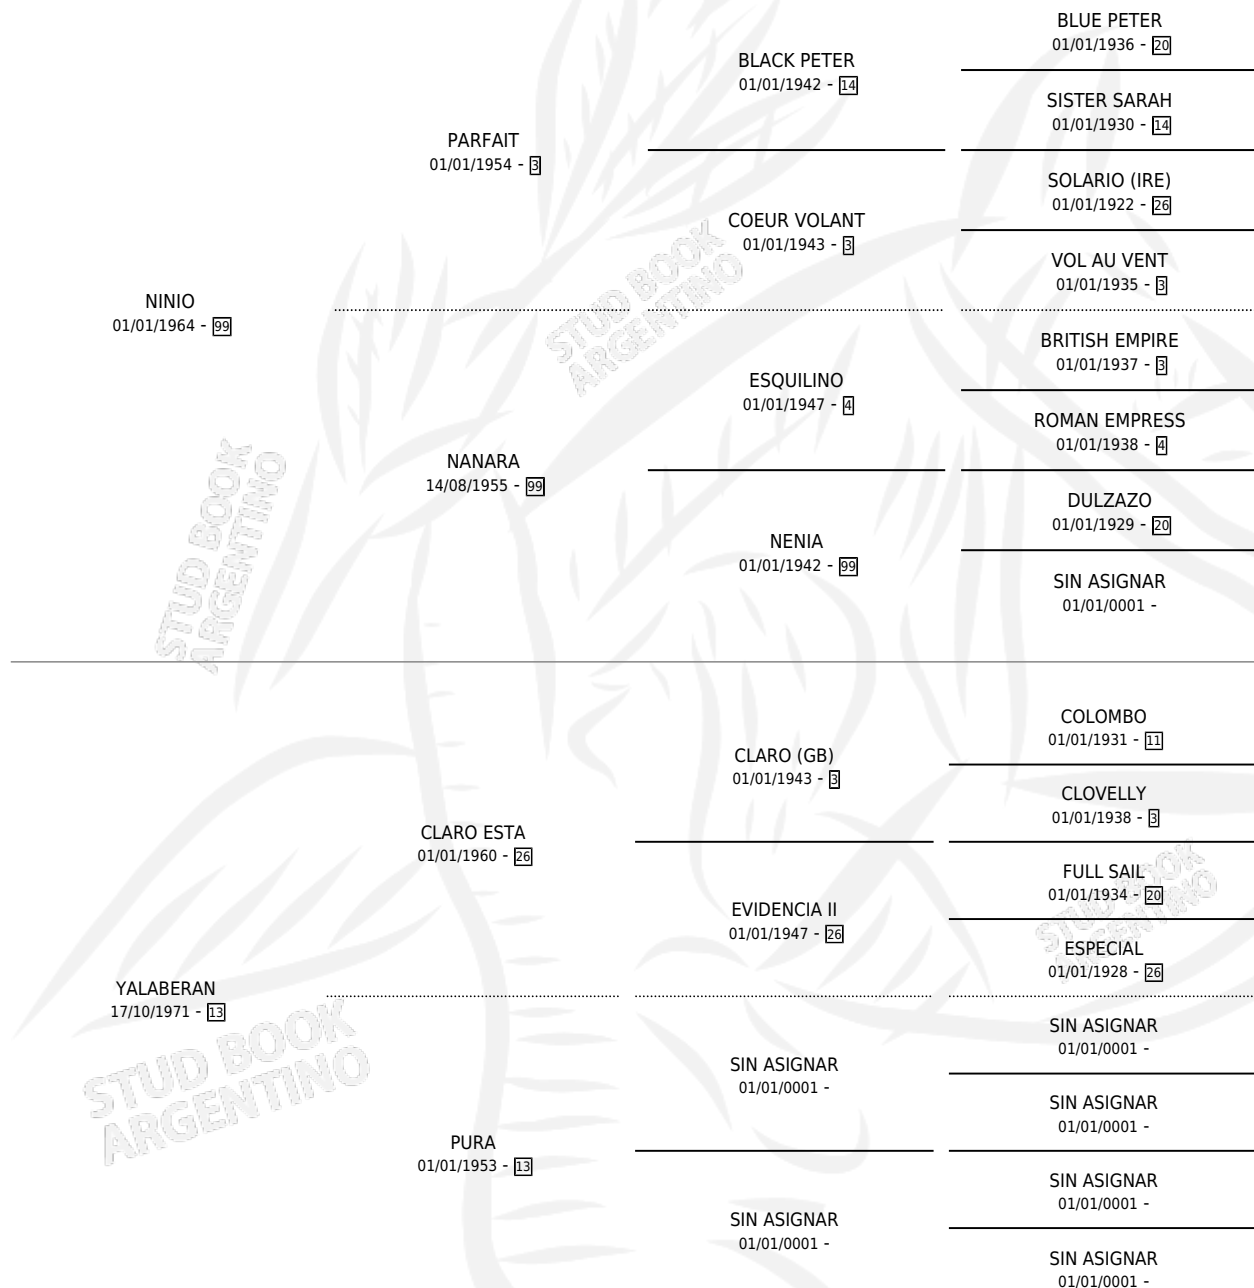

NILABERAN

por NINIO y YALABERAN por CLARO ESTA

Argentina · Hembra · Alazan · SP · 01/01/1979
Familia 13-e · Volumen 30

ESTADO

TIPIFICACIÓN SANGUÍNEA	X
TIPIFICACIÓN POR ADN	X
PASAPORTE	X
IDENTIFICACIÓN POR MICROCHIP	X
REPRODUCTOR	✓

Lugar de nacimiento: Campo particular

Criador: Sin dato

PEDIGREE