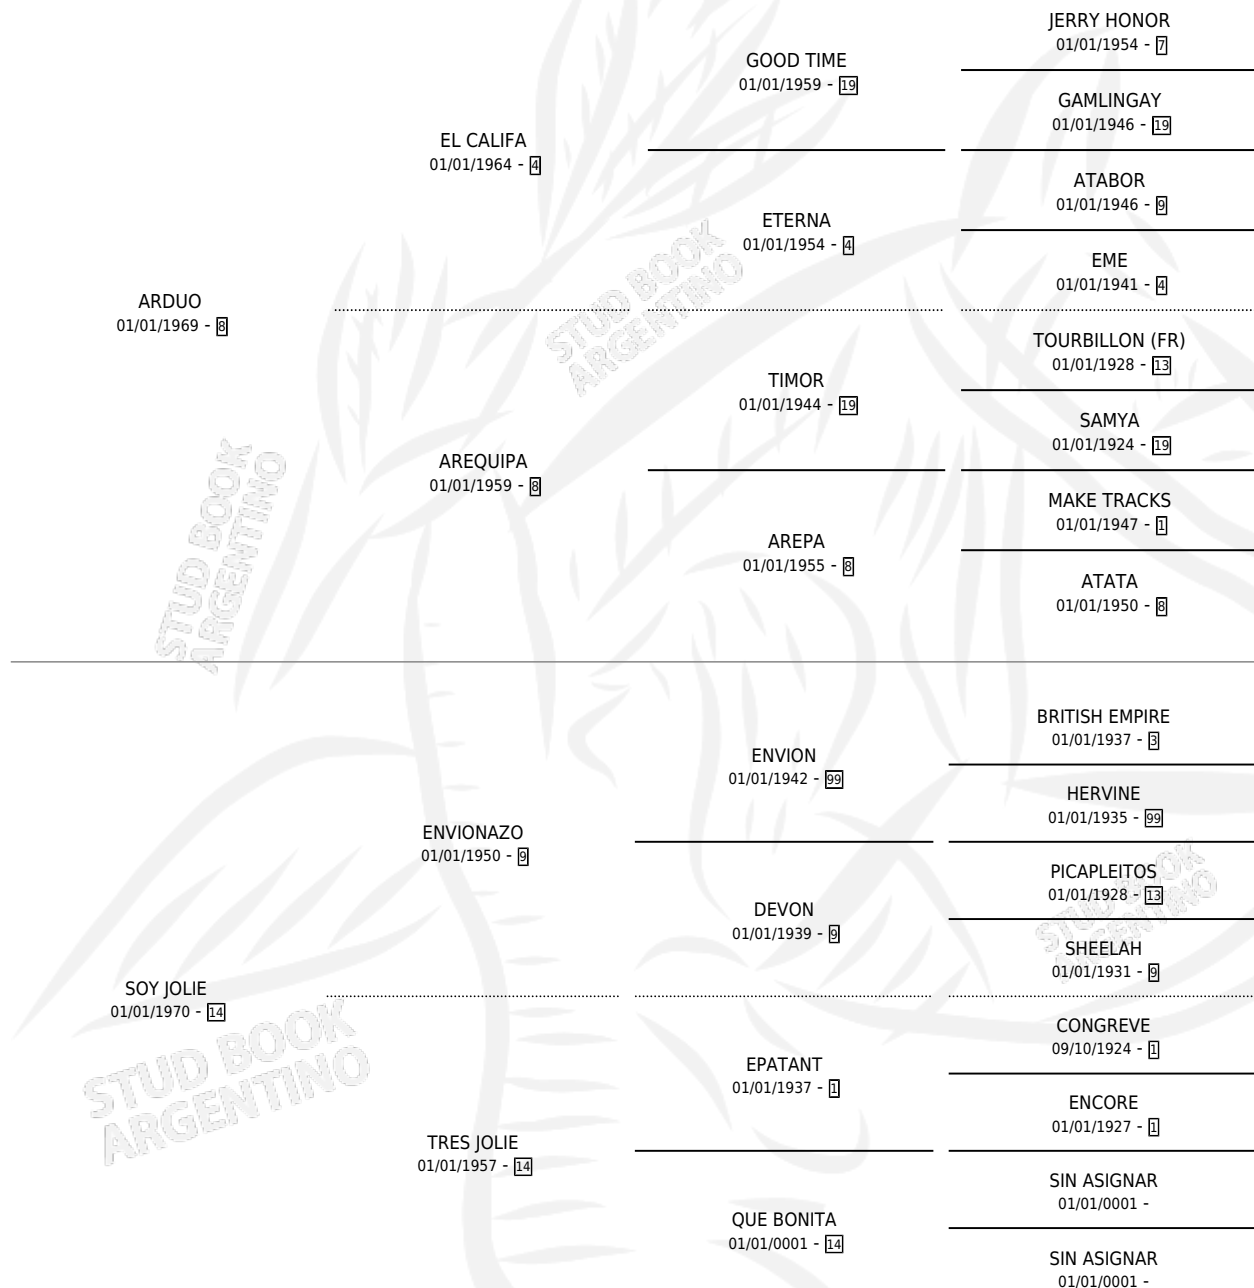

ANFOLSINA

por ARDUO y SOY JOLIE por ENVIONAZO

Argentina · Hembra · Zaino · SP · 17/10/1982
Familia 14 · Volumen 31

ESTADO

TIPIFICACIÓN SANGUÍNEA	✓
TIPIFICACIÓN POR ADN	X
PASAPORTE	X
IDENTIFICACIÓN POR MICROCHIP	X
REPRODUCTOR	✓

Lugar de nacimiento: Campo particular

Criador: Antinori Hector Hugo

~

HIJOS

	MACHOS	HEMBRAS
8 NACIERON	5	3
4 CORRIERON	3	1
1 GANARON	1	0
0 GANADORES CL	0 GANADORES GR	0 GANADORES G1

PEDIGREE

CAMPAÑA

Solo carreras oficiales de Argentina