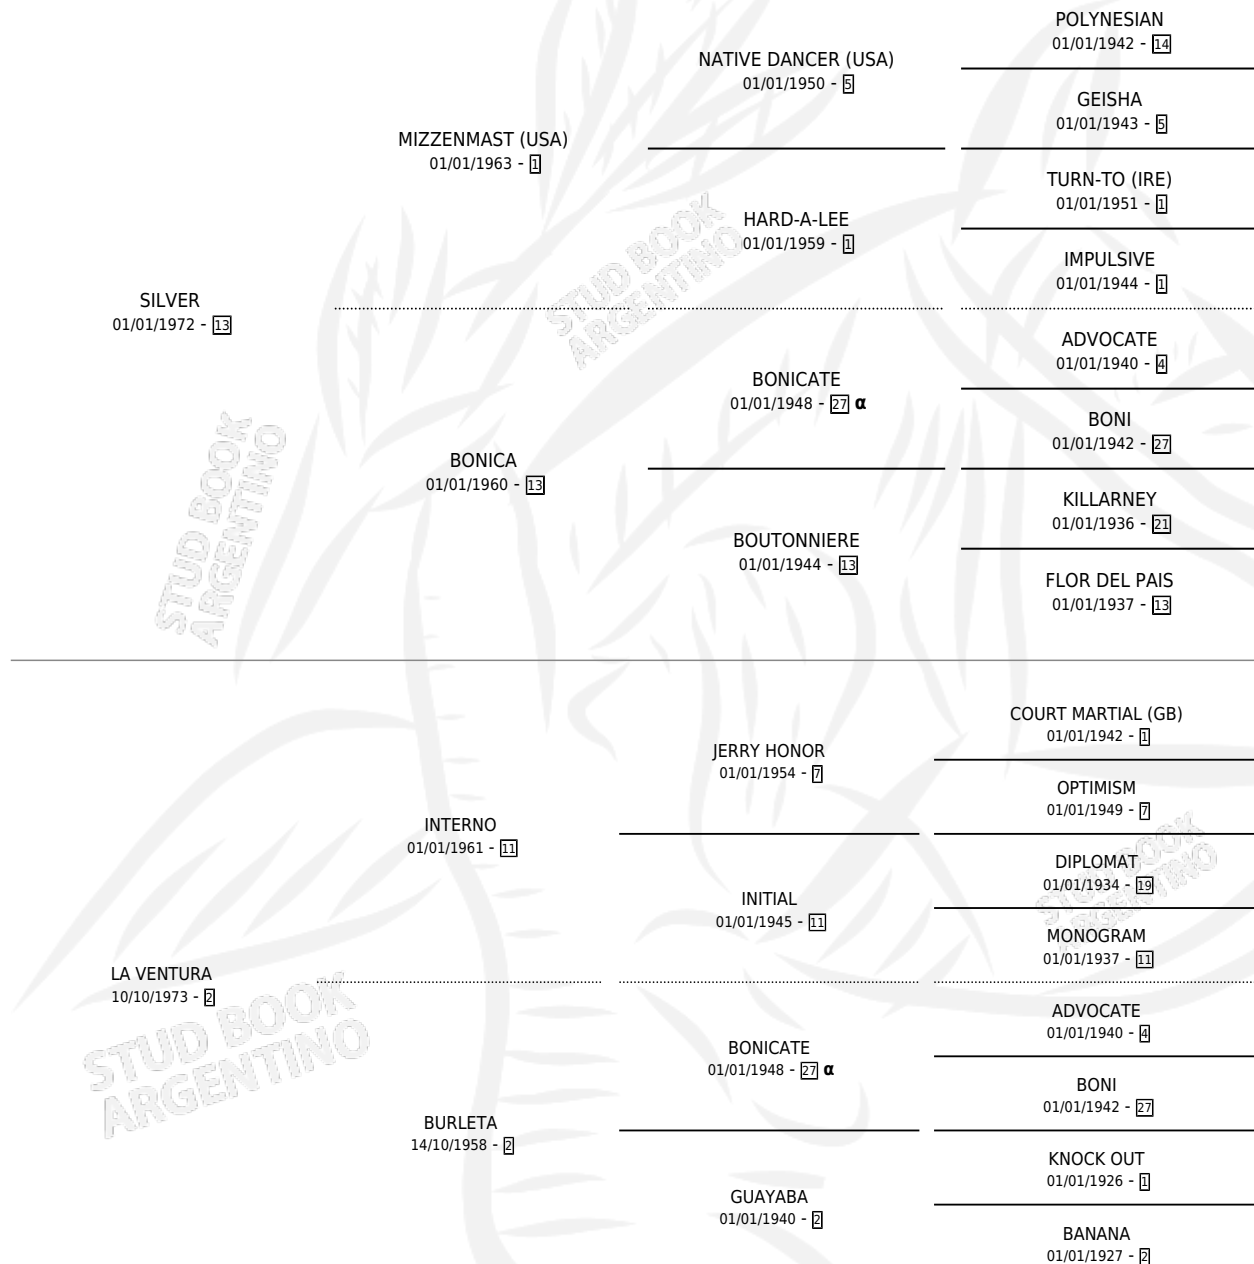

DUQUESA SILVER

por SILVER y LA VENTURA por INTERNO

Argentina · Hembra · Zaino · SP · 15/11/1982
Familia 2-f · Volumen 31

ESTADO

TIPIFICACIÓN SANGUÍNEA	✓
TIPIFICACIÓN POR ADN	X
PASAPORTE	X
IDENTIFICACIÓN POR MICROCHIP	X
REPRODUCTOR	✓

Lugar de nacimiento: Campo particular

Criador: Antinori Hector Hugo

~

HIJOS

	MACHOS	HEMBRAS
8 NACIERON	4	4
3 CORRIERON	1	2
1 GANARON	0	1
0 GANADORES CL	0 GANADORES GR	0 GANADORES G1

PEDIGREE

INBREEDING : α

CAMPAÑA

Solo carreras oficiales de Argentina

POR EDAD

EDAD	CC	1°	2°	3°	4°	5°	NP	CLC	CLG	CLCG1	CLGG1	IMPORTE	GANANCIA / CC
4 AÑOS	2	1	0	0	1	0	0	0	0	0	0	\$1	\$1
TOTALES	2	1	0	0	1	0	0	0	0	0	0	\$1	\$1
%		50.0%	0.0%	0.0%	50.0%	0.0%	0.0%	0.0%	0.0%	0.0%	0.0%		

SERVICIOS

Servicios **15** / Nacimientos **8** / Efectividad **53.33%**

PADRILLO	PRODUCTO	CRIADOR	1ER SERVICIO	ÚLTIMO SERVICIO
FLORICULTOR	∅		06/10/2002	10/10/2002
FLORICULTOR	∅		18/10/2001	20/10/2001
FLORICULTOR	POTRILLITO (M A, 10/10/2001)	LAS DOS H	20/10/2000	24/10/2000
FLORICULTOR	DUQUESITA (H T, 20/07/2000)	LAS DOS H	10/08/1999	12/08/1999
FLORICULTOR	∅		07/10/1998	10/10/1998
EL LIRICO	LIRICO SOY (M T, 25/10/1997)	LAS DOS H	01/11/1996	05/11/1996
EL LIRICO	∅		21/09/1995	23/09/1995
GRAN RANCHO	GRAN DUQUE (M T, 11/09/1995)	LAS DOS H	28/09/1994	30/09/1994
SIMPLE TOSS	SILVER TOSS (M A, 30/08/1993)	LAS DOS H	14/09/1992	16/09/1992
EL ANIVERSARIO	DUQUESA SPRES (H ZC, 05/09/1992)	LAS DOS H	26/09/1991	28/09/1991
CAUCASO	∅		01/09/1990	03/09/1990
PETER RUN	DUQUESA RUN (H Z, 26/08/1990) •MURIÓ EL 28/03/2011•	LAS DOS H	10/09/1989	14/09/1989
GRAN RANCHO	GRAN DUQUESA (H Z, 04/09/1989)	LAS DOS H	23/09/1988	28/09/1988
GRAN RANCHO	∅		01/09/1987	05/09/1987
SIN ASIGNAR	∅			