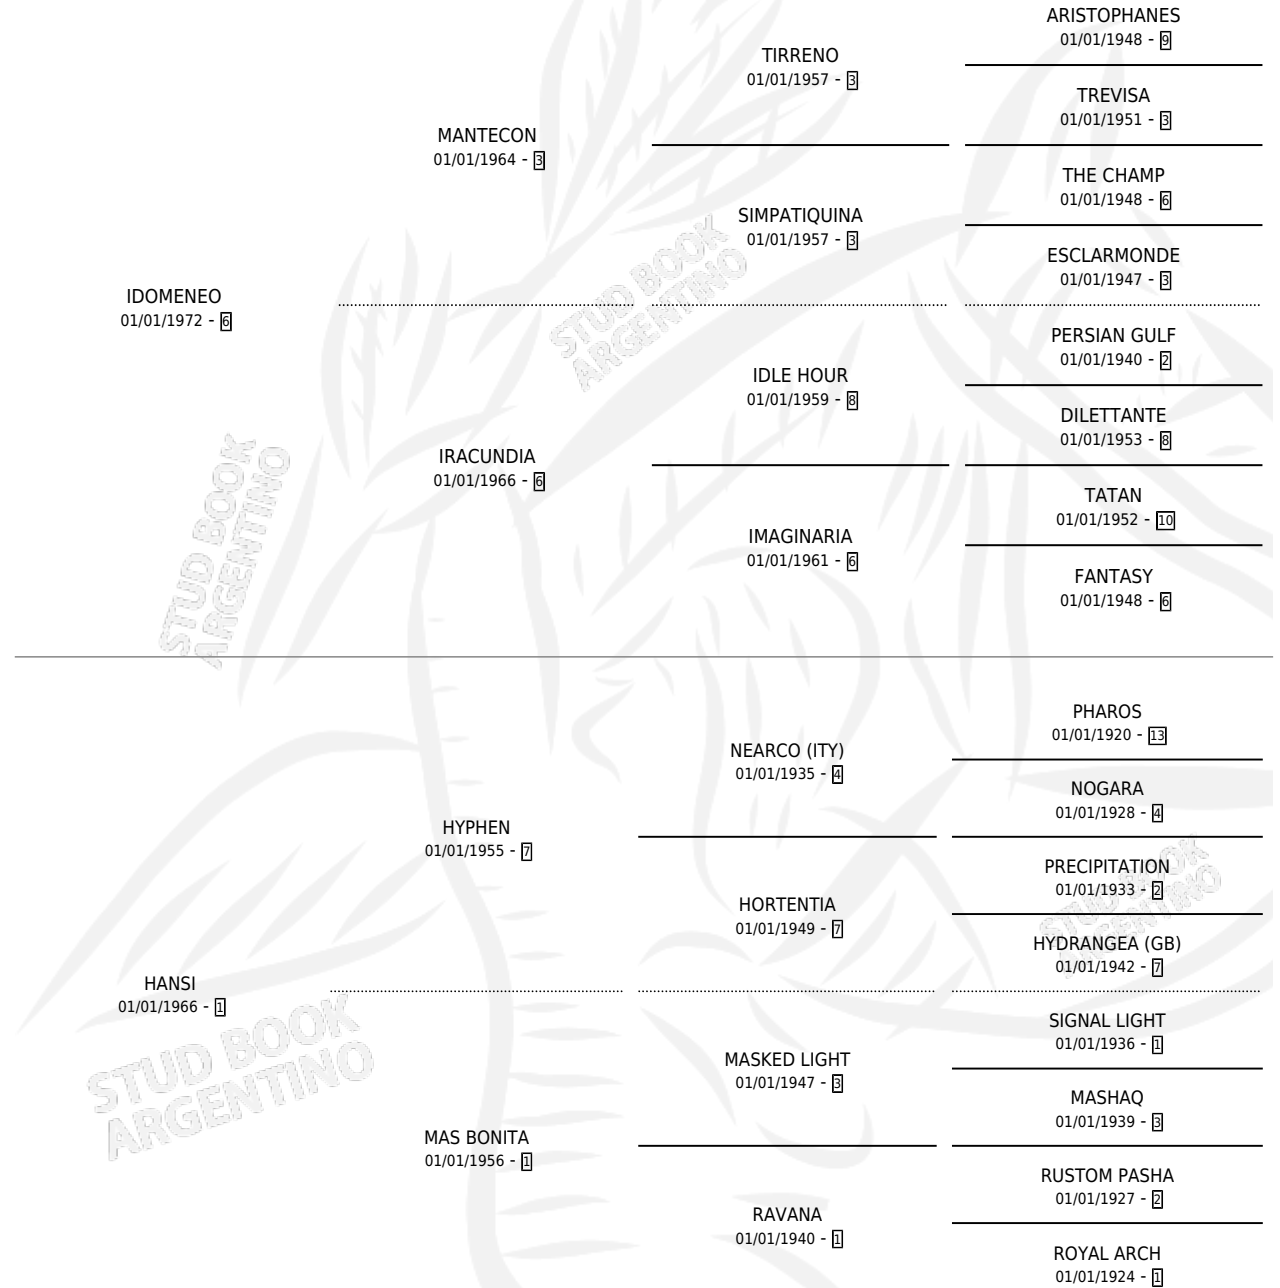

CECILIA NEO

por **IDOMENEO** y **HANSI** por **HYPHEN**

Argentina · Hembra · Alazan · SP · 01/01/1982
Familia 1-w · Volumen 31

ESTADO

TIPIFICACIÓN SANGUÍNEA	✓
TIPIFICACIÓN POR ADN	X
PASAPORTE	X
IDENTIFICACIÓN POR MICROCHIP	X
REPRODUCTOR	✓

Lugar de nacimiento: Campo particular

Criador: Haras Fortin Del Sueño Srl

~

HIJOS

	MACHOS	HEMBRAS
7 NACIERON	5	2
4 CORRIERON	3	1
3 GANARON	3	0
0 GANADORES CL	0 GANADORES GR	0 GANADORES G1

PEDIGREE